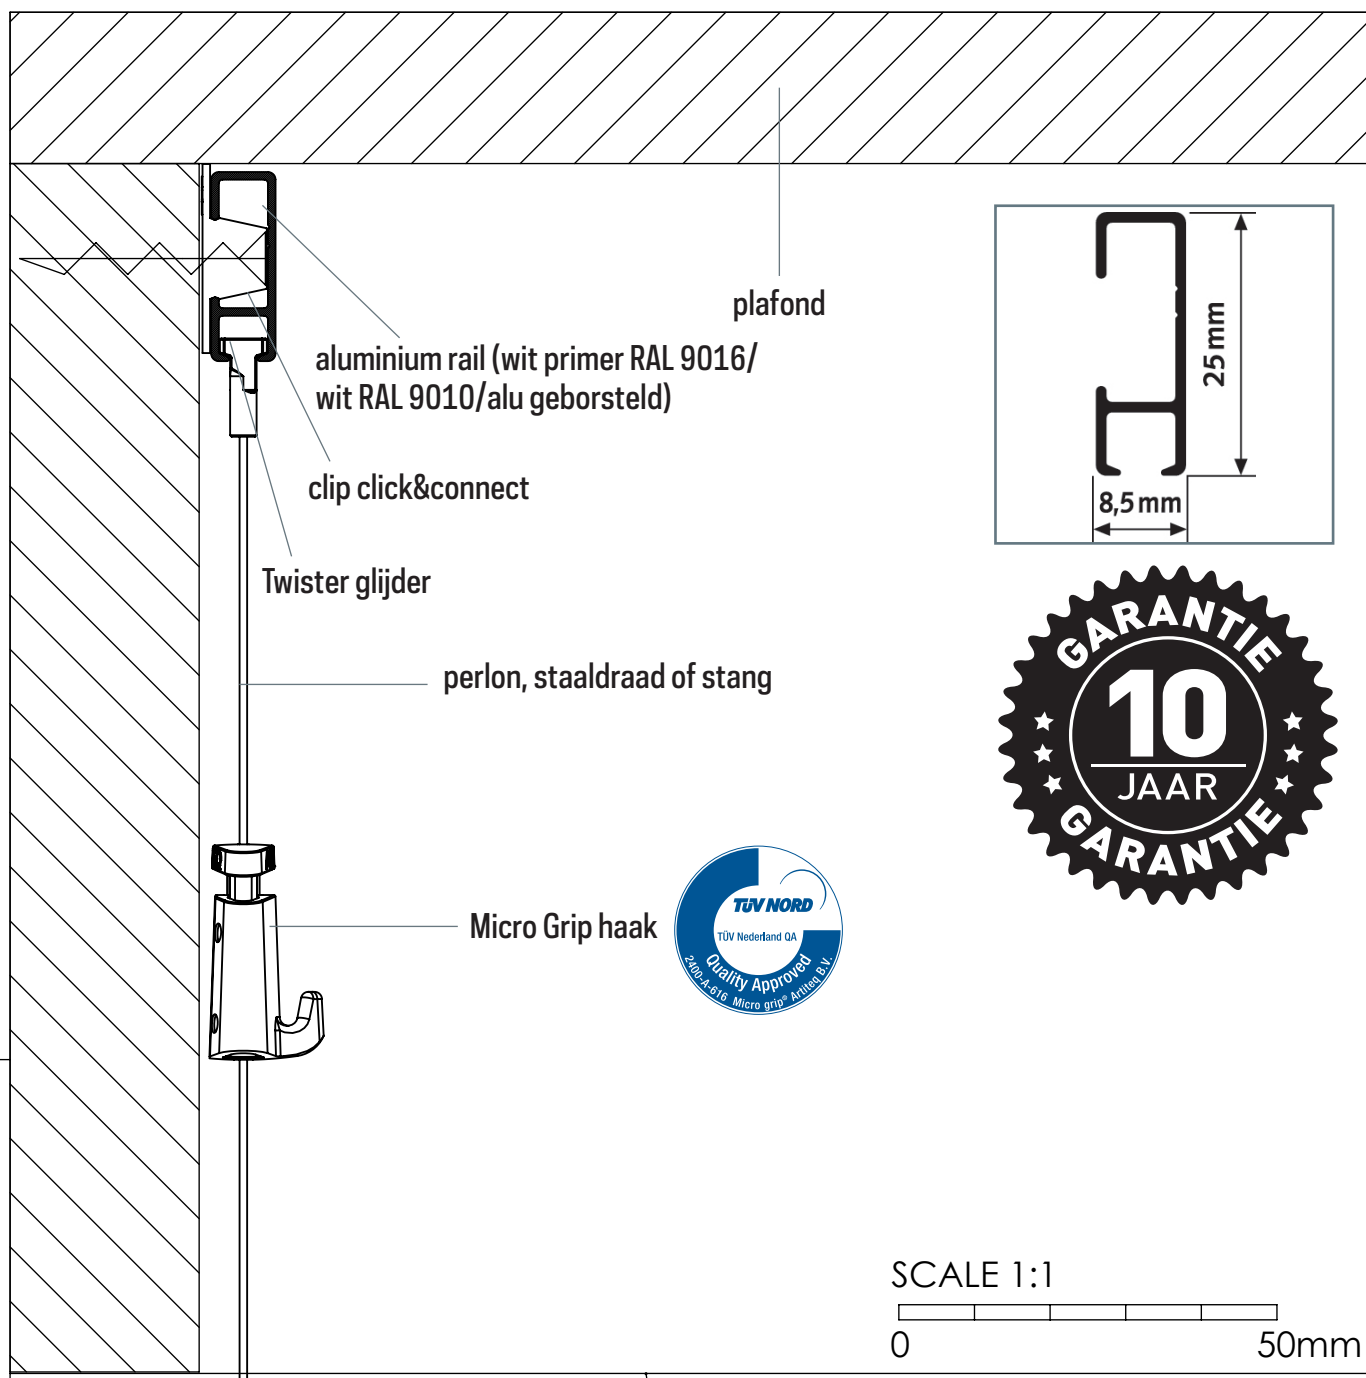

CLICK RAIL

30 kg/m

Installatievideo:

ARTITEQ
HERASTRAAT 39
5047 TX TILBURG (NL)
T +31 (0)13 572 90 70
project@artiteq.com