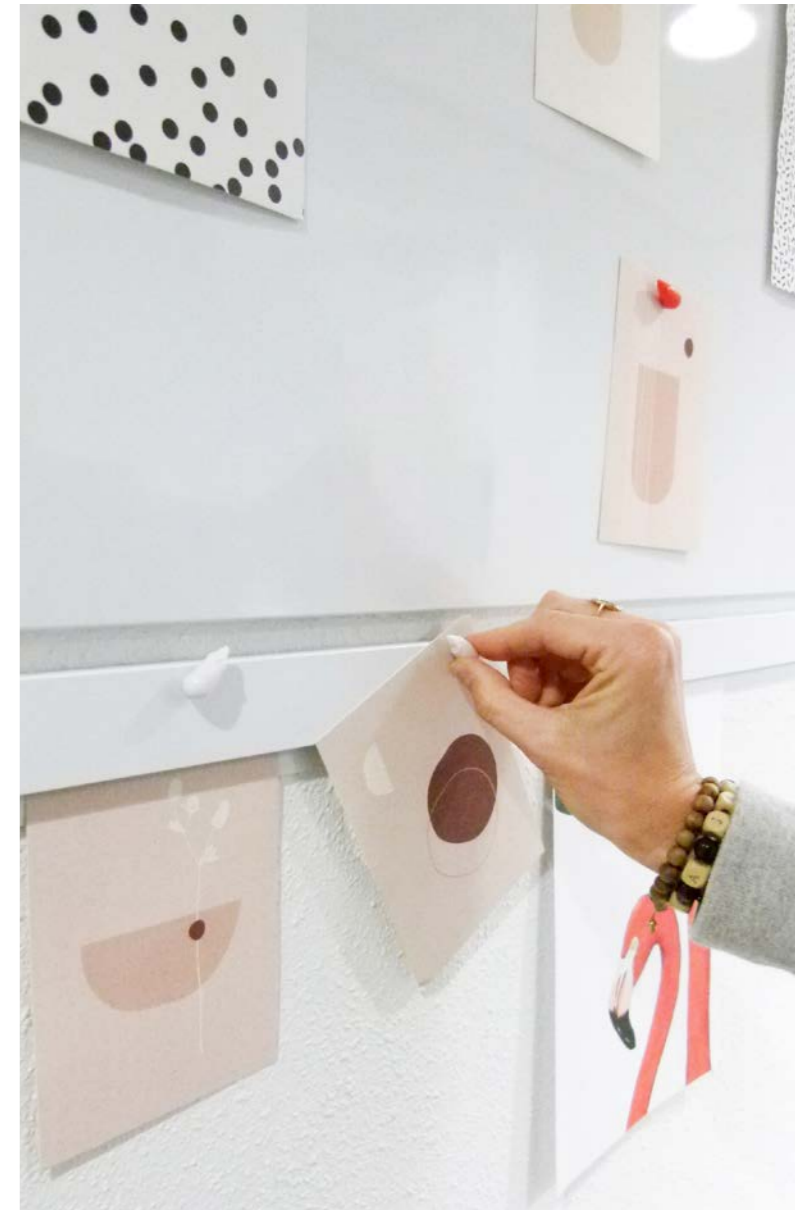

Die Info Rail ist das ideale Präsentationssystem für Karten, Plakate, Poster, Zeichnungen und Fotos an der Wand. Mit der Info Rail lassen sich Dokumente auf eine gepflegte und geordnete Weise an einer Wand präsentieren. Mit diesem System brauchen Wände nicht mit Heftzwecken, Klebeband u. dgl. beschädigt zu werden, und Zeichnungen oder Poster sind schnell und einfach auszutauschen. Namentlich in Klassenräumen und Fluren von Schulen ist dieses Aufhängesystem inzwischen unverzichtbar. Aber auch zuhause oder im Büro ist die Info Rail ein ideales Präsentationssystem für die Weitergabe von Informationen.

### Einfache Montage mit Hilfe von Clips

Die Info Rail wurde zum Aufhängen von Dokumenten mittels einer 3-fachen Gummieinspannung in der Schiene entwickelt. Papier ab 80 g bis Karton mit 2 mm Dicke wird hiermit sicher in der Schiene eingespannt. Nach dem Montieren der Click&Connect-Clips an der Wand kann die Info Rail einfach auf den Clips befestigt werden. Die Info Rail, in verschiedenen Längen und Ausführungen erhältlich, lässt sich einfach koppeln oder einkürzen. Fotos aufhängen, Zeichnungen aufhängen oder Rezepte zur Hand haben – die Info Rail bietet die Lösung.