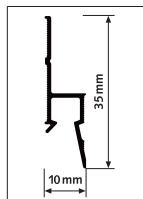

BILDERSCHIENEN - EINBAU
DECO RAIL

20
KG/M

10
JAHRE
GARANTIE

4 SCHRAUBEN / M

Klare Wände und flexibel mit Deco Rail gestalten

Die Deco Rail ist eine Aufhängeschiene für Bilder und Wanddekorationen, die hinter der Formleiste montiert wird. Dadurch ist das Aufhängesystem nicht sichtbar, bietet aber dennoch alle Vorteile eines flexiblen Aufhängesystems. Streng gestaltete Wände können unbeschädigt bleiben, zugleich ist es jederzeit möglich, Bilder auf- und umzuhängen. Aufhängeschnüre können an jeder gewünschten Position in die Schiene hinter der Formleiste geklickt werden. Das ist der große Vorteil der Deco Rail: Flexibilität und eine garantiert hochwertige Verarbeitung. Formleisten gibt es in vielen verschiedenen Varianten, und die Aufhängeschiene kann hinter jedem Formleistentyp montiert werden. Wir bieten die Deco Rail kombiniert mit Formleisten in drei Varianten an: Basic, Modern und Classic.

SCHIENE / ECKLEISTEN

DECO RAIL - WEISS/PRIMER RAL 9016	CX 110 BASIC	CX 126 MODERN	C 213 T CLASSIC	
ARTIKELNR. 200 cm	05.75100	05.75110	05.75126	05.75213
GRÖSSE ECKLEISTEN		4 x 4,5 x 200 cm	9 x 9 x 200 cm	8 x 8 x 200 cm

BEFESTIGUNGSMATERIAL

270 ml	310 ml (für 7,8 m)			
ULTRA FX400	FDP500 LEIM	DÜBEL FISCHER 5X30 R UNIVERSAL 5 mm	SCHRAUBE 3,5 x 45 mm	
FÜGENVERBINDUNG	WAND UND DECKE			
ARTIKEL NR.	1014	1016	9.4931	9.4929
				4 SCHRAUBEN / M