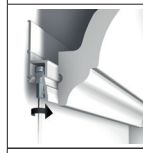

BILDERSCHIENEN - EINBAU
DECO RAIL

20
KG/M

10
JAHRE
GARANTIE

4 SCHRAUBEN / M

Klare Wände und flexibel mit Deco Rail gestalten

Die Deco Rail ist eine Aufhängeschiene für Bilder und Wanddekorationen, die hinter der Formleiste montiert wird. Dadurch ist das Aufhängesystem nicht sichtbar, bietet aber dennoch alle Vorteile eines flexiblen Aufhängesystems. Streng gestaltete Wände können unbeschädigt bleiben, zugleich ist es jederzeit möglich, Bilder auf- und umzuhängen. Aufhängeschnüre können an jeder gewünschten Position in die Schiene hinter der Formleiste geklickt werden. Das ist der große Vorteil der Deco Rail: Flexibilität und eine garantiert hochwertige Verarbeitung. Formleisten gibt es in vielen verschiedenen Varianten, und die Aufhängeschiene kann hinter jedem Formleistentyp montiert werden. Wir bieten die Deco Rail kombiniert mit Formleisten in drei Varianten an: Basic, Modern und Classic.

SCHIENE / ECKLEISTEN

DECO RAIL - WEISS/PRIMER RAL 9016	CX 110 BASIC	CX 126 MODERN	C 213 T CLASSIC	
ARTIKELNR. 200 cm	05.75100	05.75110	05.75126	05.75213
GRÖSSE ECKLEISTEN		4 x 4,5 x 200 cm	9 x 9 x 200 cm	8 x 8 x 200 cm