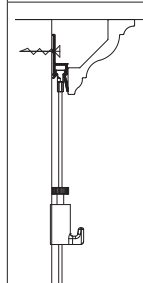

BILDERSCHIENEN - EINBAU
DECO RAIL

20
KG/M

10
JAHRE
GARANTIE

4 SCHRAUBEN / M

Klare Wände und flexibel mit Deco Rail gestalten

Die Deco Rail ist eine Aufhängeschiene für Bilder und Wanddekorationen, die hinter der Formleiste montiert wird. Dadurch ist das Aufhängesystem nicht sichtbar, bietet aber dennoch alle Vorteile eines flexiblen Aufhängesystems. Streng gestaltete Wände können unbeschädigt bleiben, zugleich ist es jederzeit möglich, Bilder auf- und umzuhängen. Aufhängeschnüre können an jeder gewünschten Position in die Schiene hinter der Formleiste geklickt werden. Das ist der große Vorteil der Deco Rail: Flexibilität und eine garantiert hochwertige Verarbeitung. Formleisten gibt es in vielen verschiedenen Varianten, und die Aufhängeschiene kann hinter jedem Formleistentyp montiert werden. Wir bieten die Deco Rail kombiniert mit Formleisten in drei Varianten an: Basic, Modern und Classic.

SCHIENE / ECKLEISTEN

DECO RAIL - WEISS/PRIMER RAL 9016	CX 110 BASIC	CX 126 MODERN	C 213 T CLASSIC	
ARTIKELNR. 200 cm	05.75100	05.75110	05.75126	05.75213
GRÖSSE ECKLEISTEN		4 x 4,5 x 200 cm	9 x 9 x 200 cm	8 x 8 x 200 cm

BEFESTIGUNGSMATERIAL

270 ml	310 ml (für 7,8 m)			
ULTRA FX400	FDP500 LEIM	DÜBEL FISCHER 5X30 R UNIVERSAL 5 mm	SCHRAUBE 3,5 x 45 mm	
FÜGENVERBINDUNG	WAND UND DECKE			
ARTIKEL NR.	1014	1016	9.4931	9.4929
				4 SCHRAUBEN / M