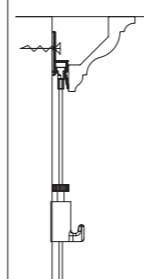

DECO RAIL

20
KG/M

10
ANS
DE GARANTIE