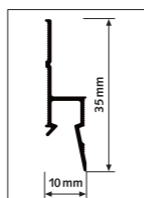

DECO RAIL

20
KG/M

10
ANS
DE GARANTIE