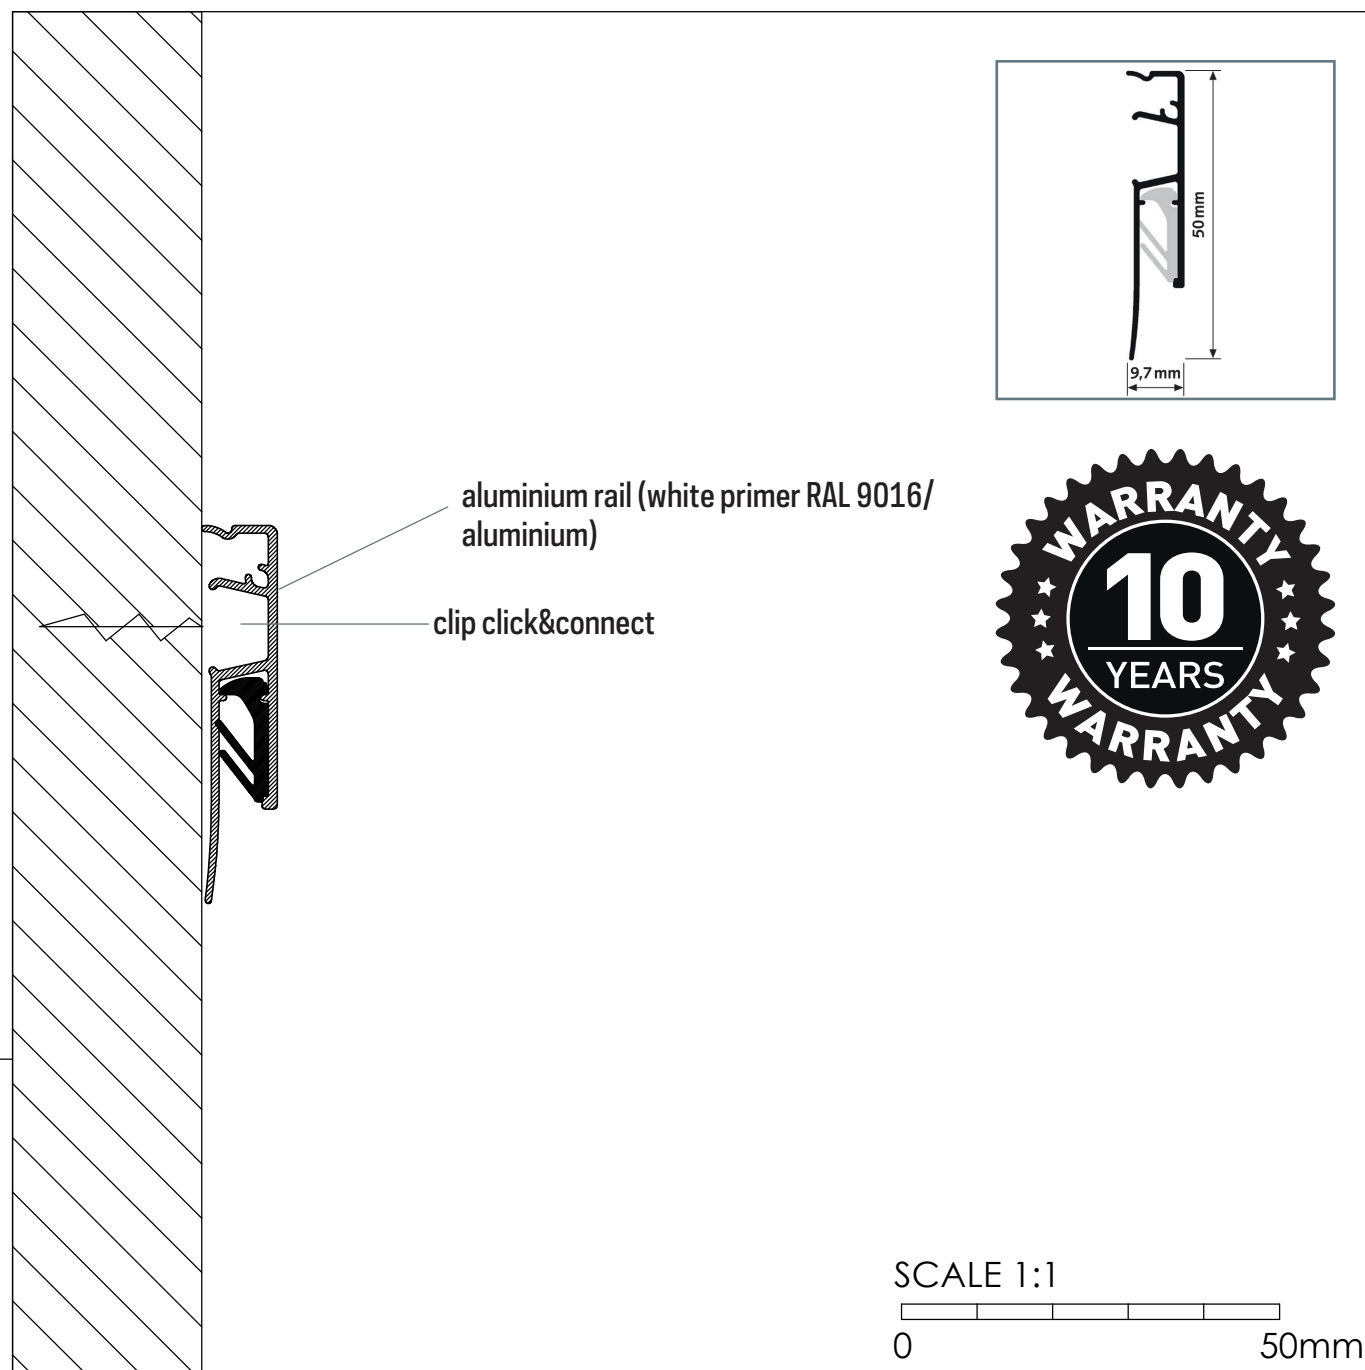

# INFO RAIL

> 80g < 2mm

Installation movie:

ARTITEQ  
HERASTRAAT 39  
5047 TX TILBURG (NL)  
T +31 (0)13 572 90 70  
info@artiteq.com