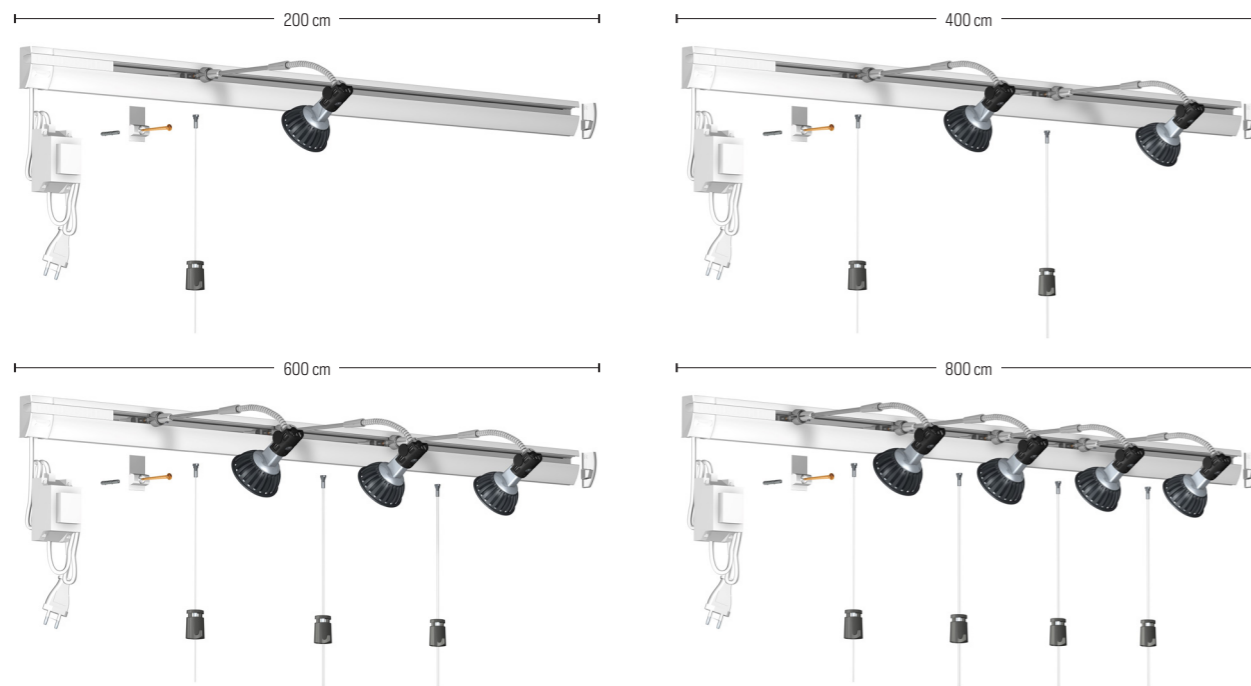

COMBI RAIL PRO LIGHT

Das flexible Aufhängesystem für Bilder inklusive Beleuchtung Combi Rail Pro Light ist in 4 verschiedenen All-in-One-Kits erhältlich: 2, 4, 6 und 8 Meter. Diese Sets enthalten neben der Schiene alle notwendigen Teile sowie als Zubehör die Twister Perlon-Aufhängeschnur mit Micro Grip 20-kg-Haken.

| COMBI RAIL PRO LIGHT ALL-IN-ONE LED KITS 2m/4m/6m/8m | | | | | |
|--|---|---|---|--|---|
| |  |  |  |  |  |
| | COMBI RAIL PRO LIGHT RAL 9010 (INKLUSIVE BEFESTIGUNGSTEILE UND ENDKAPPEN) | ARMATUR 50 cm | MASTER LED PHILIPS 6,5W | TRAFO LED 220/12 INKLUSIVE ANSCHLUSSBLOCK | MICRO GRIP 2 mm + TWISTER 2 mm PERLON |
| ARTIKEL NR. | 40.11200 | 40.21500 | 40.41306 | 40.31300/40.32060 | 30.42200 |
| 40.51350 (2m) | 1x | 1x | 1x | 1x (40.32060) | 1x |
| 40.51360 (4m) | 2x | 2x | 2x | 1x/1x | 2x |
| 40.51370 (6m) | 3x | 3x | 3x | 2x/1x | 3x |
| 40.51380 (8m) | 4x | 4x | 4x | 3x/1x | 4x |

FLEXIBLE
DESIGN
HIGH-END