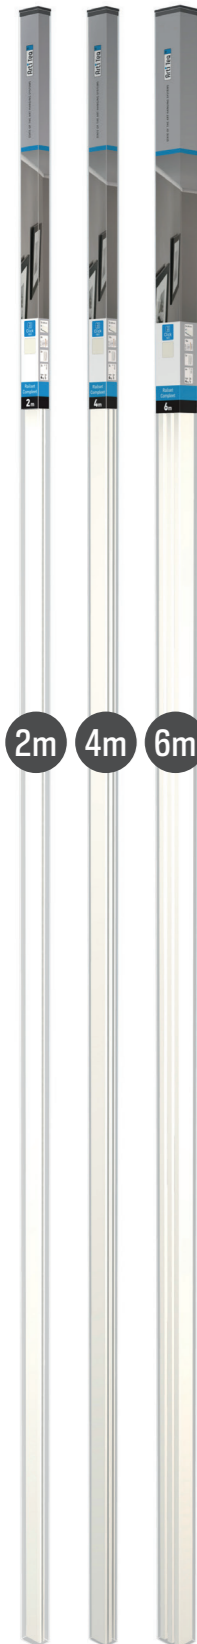

ALL-IN-ONE  
KITS

COMPACT  
DESIGN  
HIGH END

► **BILDERSCHIENEN**

# CLICK RAIL

2m 4m 6m

Click Rail, das flexible Aufhängesystem für Bilder, ist in verschiedenen All-in-One-Kits erhältlich: Economy, Twister mit Aufhängehaken 15 kg und Twister mit Aufhängehaken Micro Grip 20 kg. Diese Einzelhandelsverpackungen enthalten Schiene, Befestigungsmaterial und Anleitungsblatt, Aufhängeschnüre und -haken und sind in Sets von 2 m, 4 m und/oder 6 m erhältlich. Die All-in-One-Kits bieten eine Komplettlösung und können sofort im Verkauf eingesetzt werden.

### ALL-IN-ONE KIT 2m

	<b>1x 2m</b> CLICK RAIL WEISS RAL 9010	<b>6x</b> BEFESTIGUNGSMATERIAL	<b>2x</b> ENDKAPPE	<b>2x</b> 150 cm max. 4 kg SLIDER PERLON 2 mm HAKEN 4 kg
ARTIKEL NR.	9.5621			

### ALL-IN-ONE KIT 4m

	<b>2x 2m</b> CLICK RAIL WEISS RAL 9010	<b>12x</b> BEFESTIGUNGSMATERIAL	<b>2x</b> ENDKAPPE	<b>3x</b> 150 cm max. 4 kg SLIDER PERLON 2 mm HAKEN 4 kg
ARTIKEL NR.	9.5627			