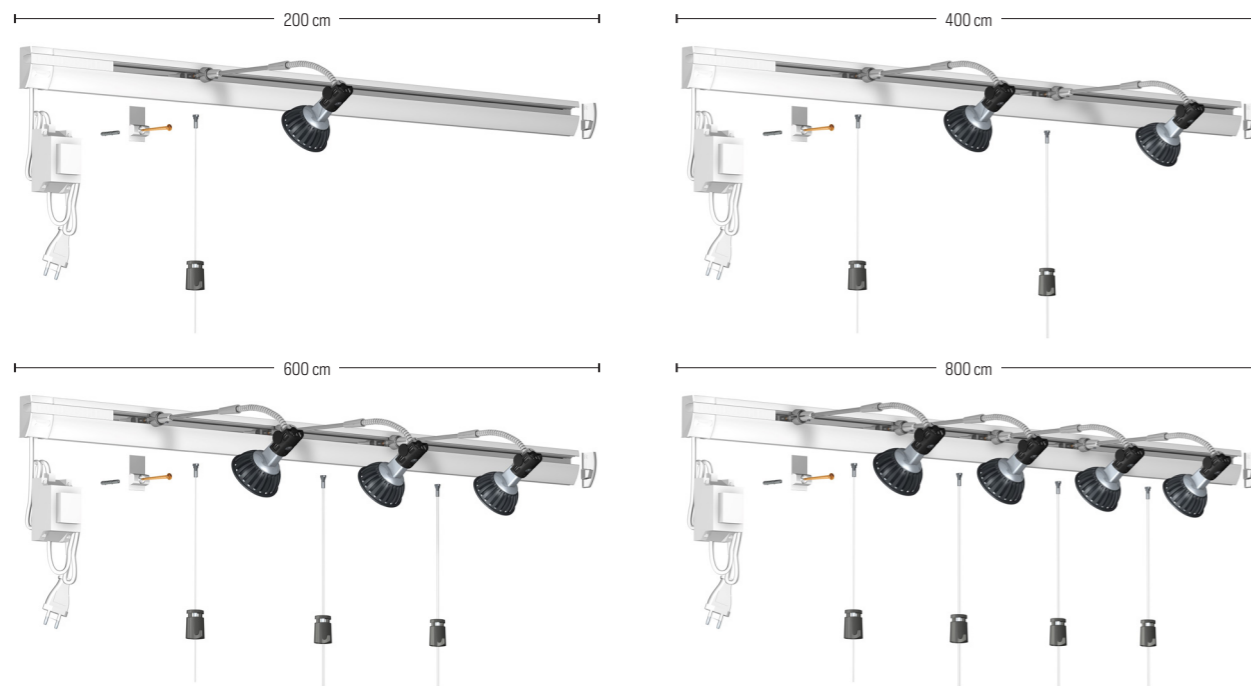

COMBI RAIL PRO LIGHT

Das flexible Aufhängesystem für Bilder inklusive Beleuchtung Combi Rail Pro Light ist in 4 verschiedenen All-in-One-Kits erhältlich: 2, 4, 6 und 8 Meter. Diese Sets enthalten neben der Schiene alle notwendigen Teile sowie als Zubehör die Twister Perlon-Aufhängeschnur mit Micro Grip 20-kg-Haken.

COMBI RAIL PRO LIGHT ALL-IN-ONE LED KITS 2m/4m/6m/8m					
	COMBI RAIL PRO LIGHT RAL 9010 (INKLUSIVE BEFESTIGUNGSTEILE UND ENDKAPPEN)	ARMATUR 50 cm	MASTER LED PHILIPS 6,5W	TRAFO LED 220/12 INKLUSIVE ANSCHLUSSBLOCK	MICRO GRIP 2 mm + TWISTER 2 mm PERLON
ARTIKEL NR.	40.11200	40.21500	40.41306	40.31300/40.32060	30.42200
40.51350 (2m)	1x	1x	1x	1x (40.32060)	1x
40.51360 (4m)	2x	2x	2x	1x/1x	2x
40.51370 (6m)	3x	3x	3x	2x/1x	3x
40.51380 (8m)	4x	4x	4x	3x/1x	4x

FLEXIBLE
DESIGN
HIGH-END