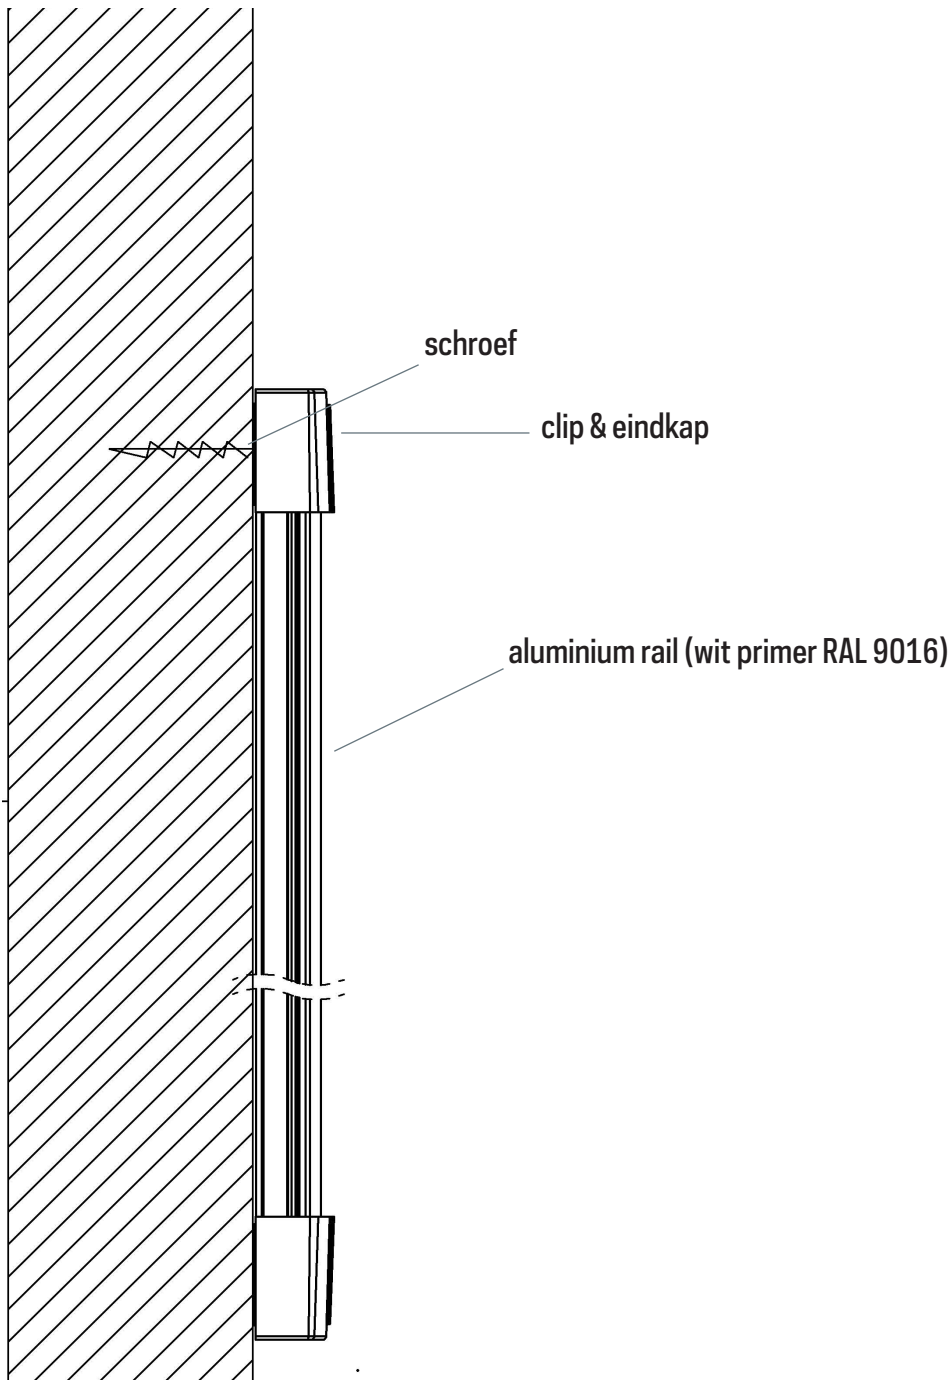

# CARD RAIL >80gr/m<sup>2</sup> <1mm

ARTITEQ  
HERASTRAAT 39  
5047 TX TILBURG (NL)  
T +31 (0)13 572 90 70  
info@artiteq.com