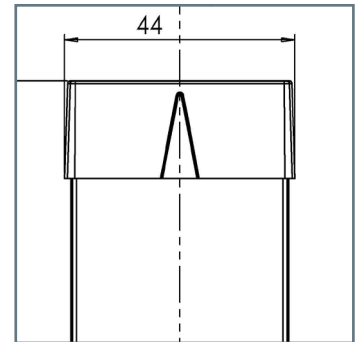

# CARD RAIL >80gr/m<sup>2</sup> <1mm

ARTITEQ  
HERASTRAAT 39  
5047 TX TILBURG (NL)  
T +31 (0)13 572 90 70  
info@artiteq.com