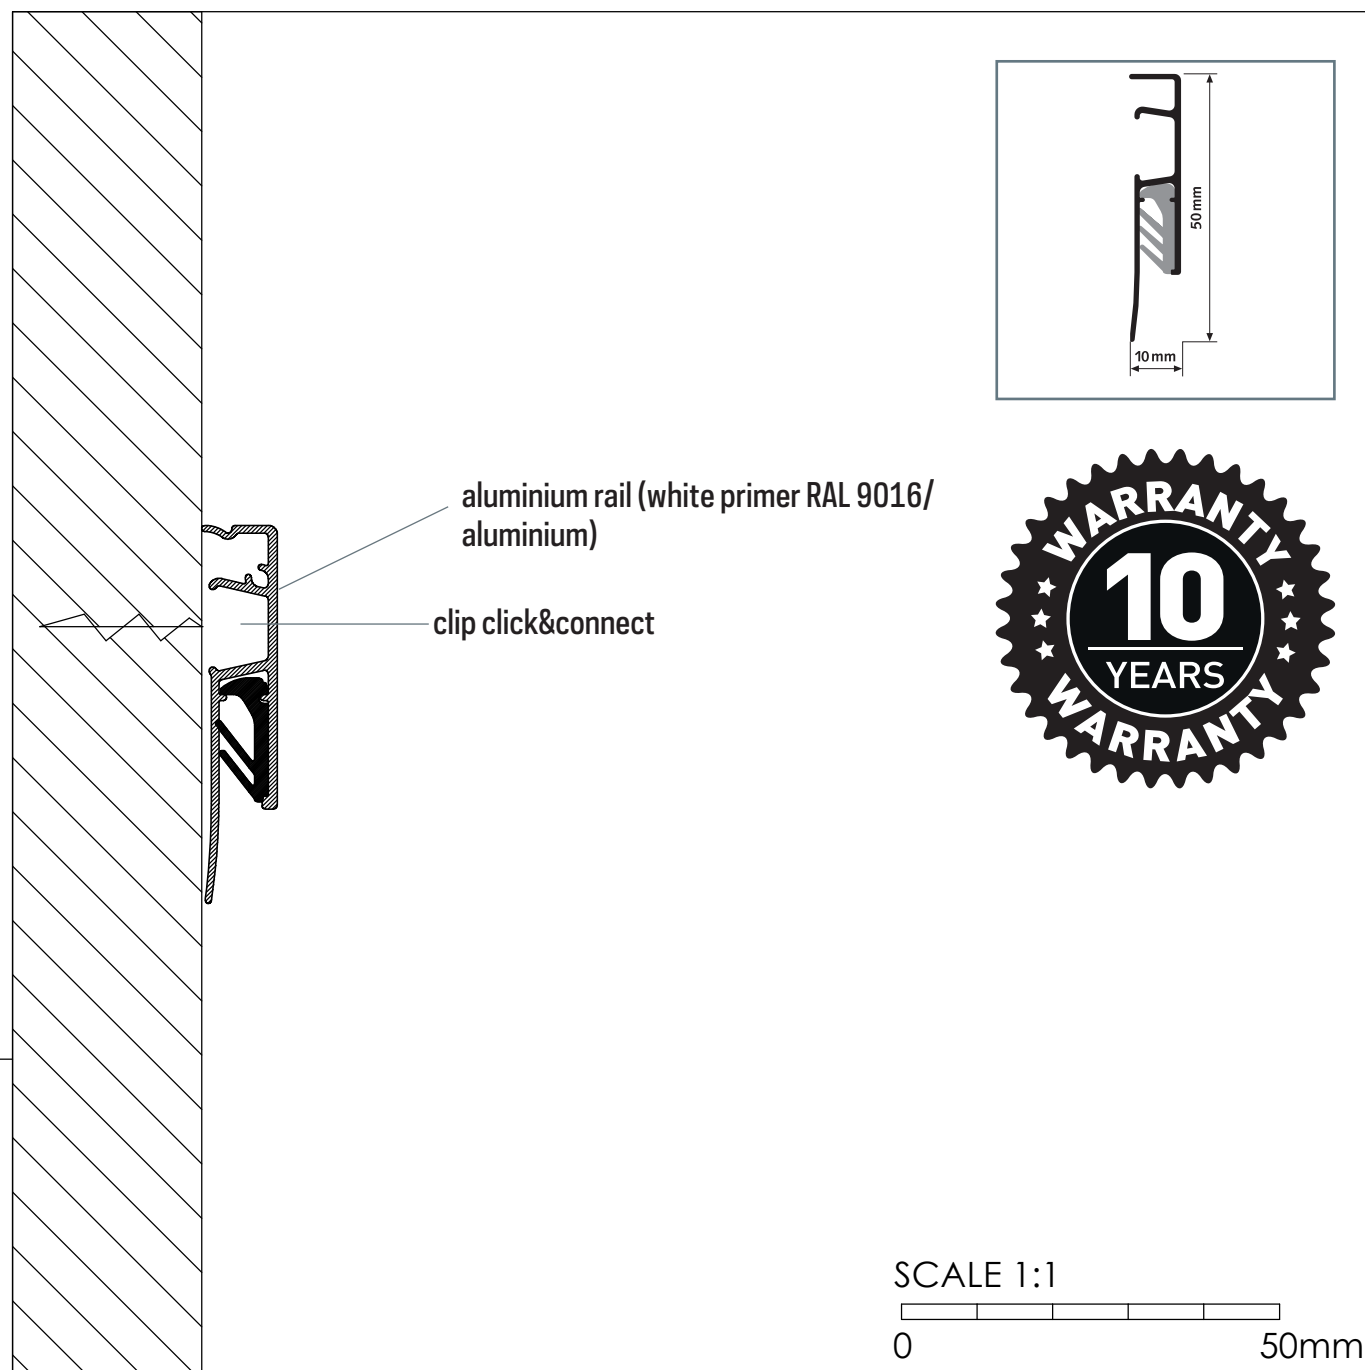

INFO RAIL

> 80g < 2mm

Installation movie:

ARTITEQ
HERASTRAAT 39
5047 TX TILBURG (NL)
T +31 (0)13 572 90 70
info@artiteq.com