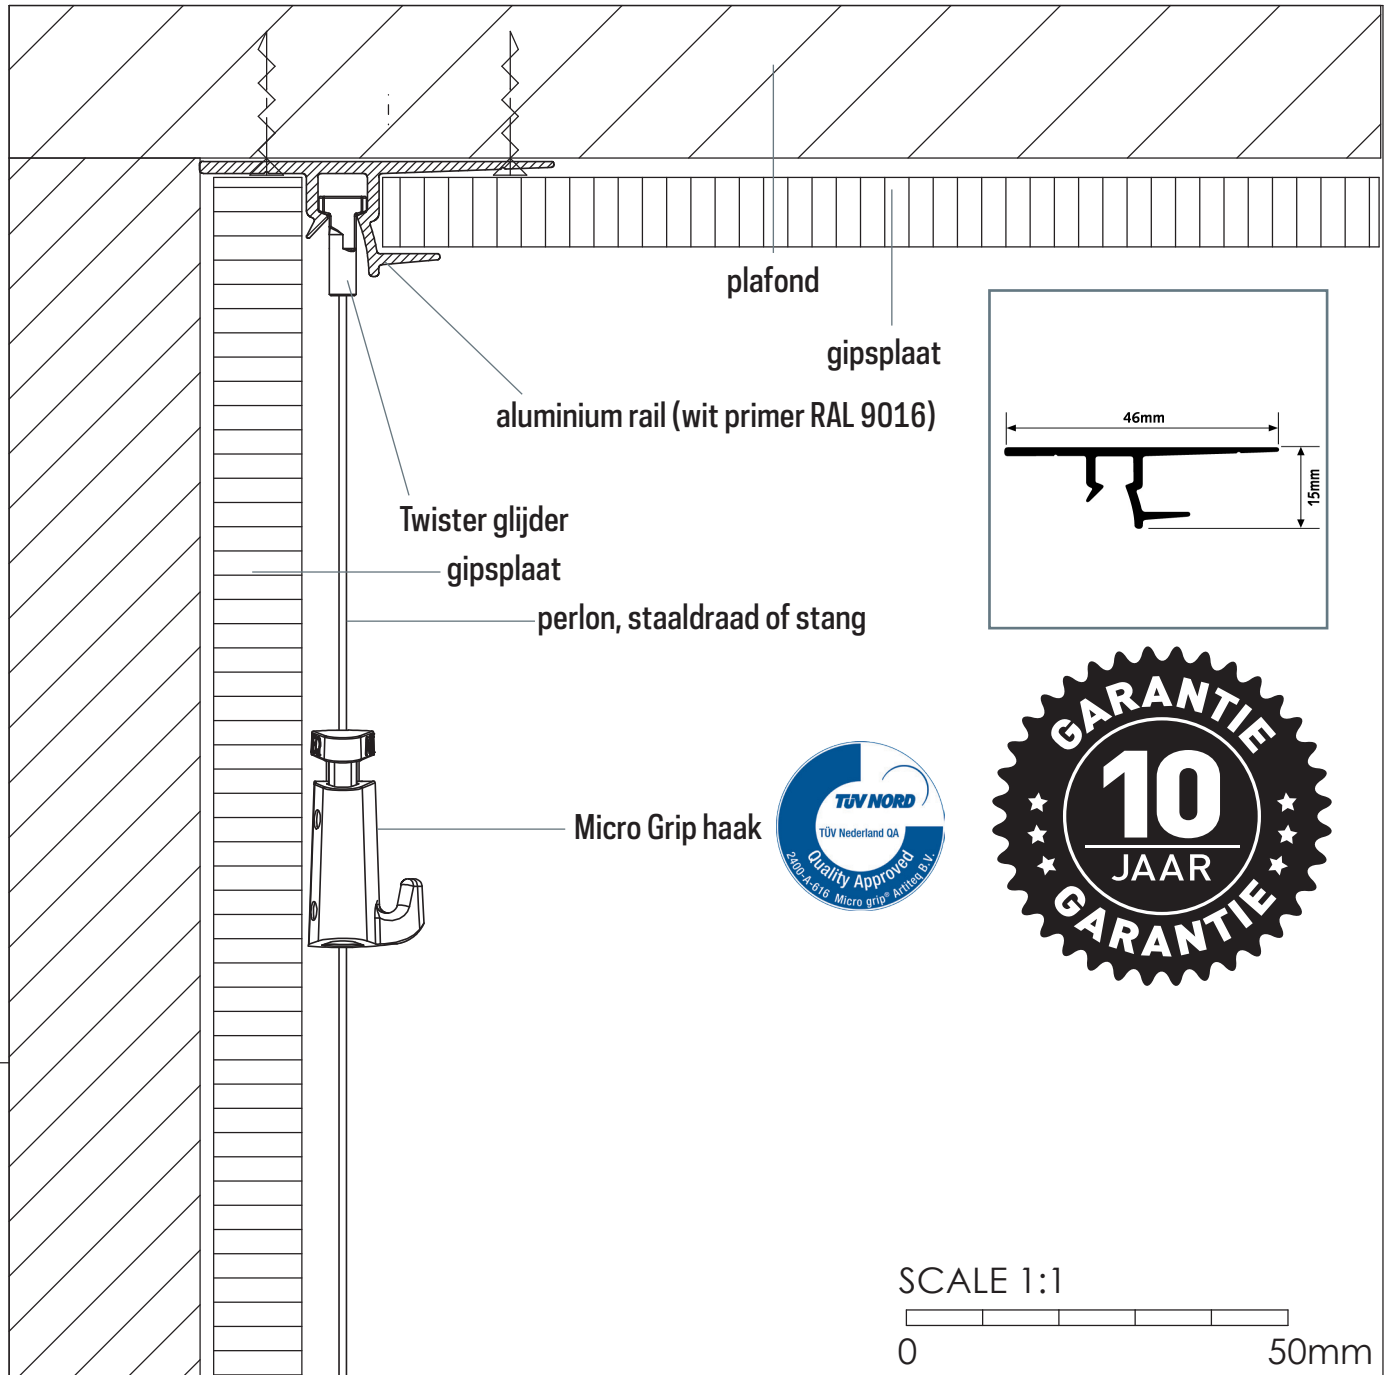

SHADOWLINE DRYWALL

20 kg/m

Installatievideo:

ARTITEQ
HERASTRAAT 39
5047 TX TILBURG (NL)
T +31 (0)13 572 90 70
info@artiteq.com