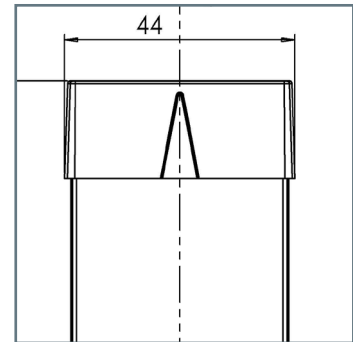

CARD RAIL >80gr/m² <1mm

ARTITEQ
HERASTRAAT 39
5047 TX TILBURG (NL)
T +31 (0)13 572 90 70
info@artiteq.com