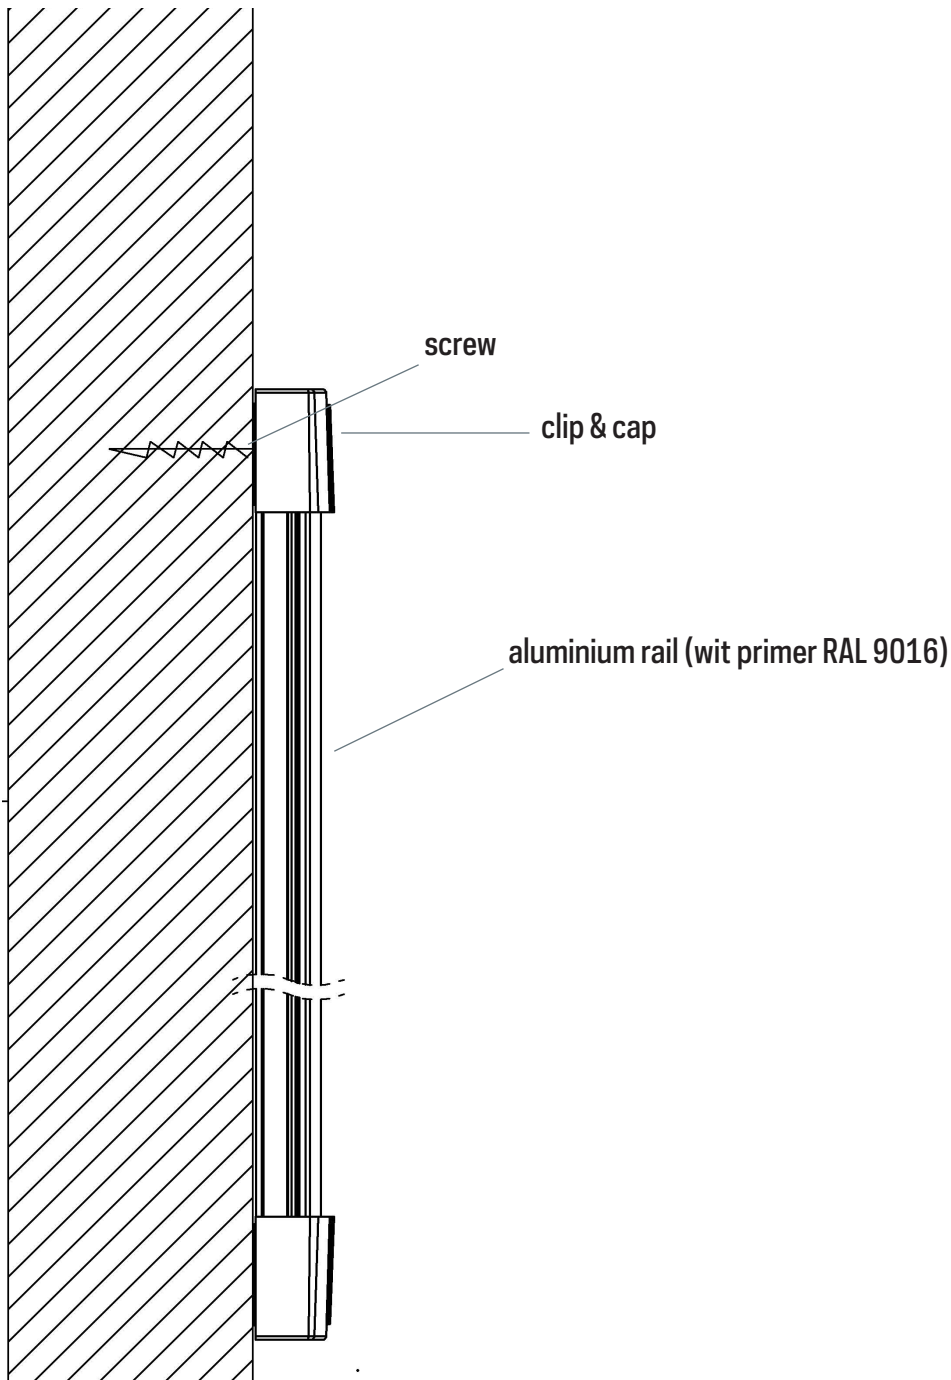

CARD RAIL >80gr/m² <1mm

ARTITEQ
HERASTRAAT 39
5047 TX TILBURG (NL)
T +31 (0)13 572 90 70
info@artiteq.com