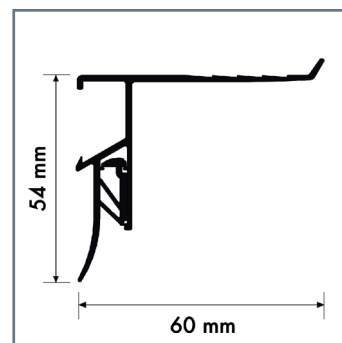

INFO RAIL + >80g <2mm - 5kg max

SCALE 1:1

Installation video:

ARTITEQ
HERASTRAAT 39
5047 TX TILBURG (NL)
T +31 (0)13 572 90 70
info@artiteq.com