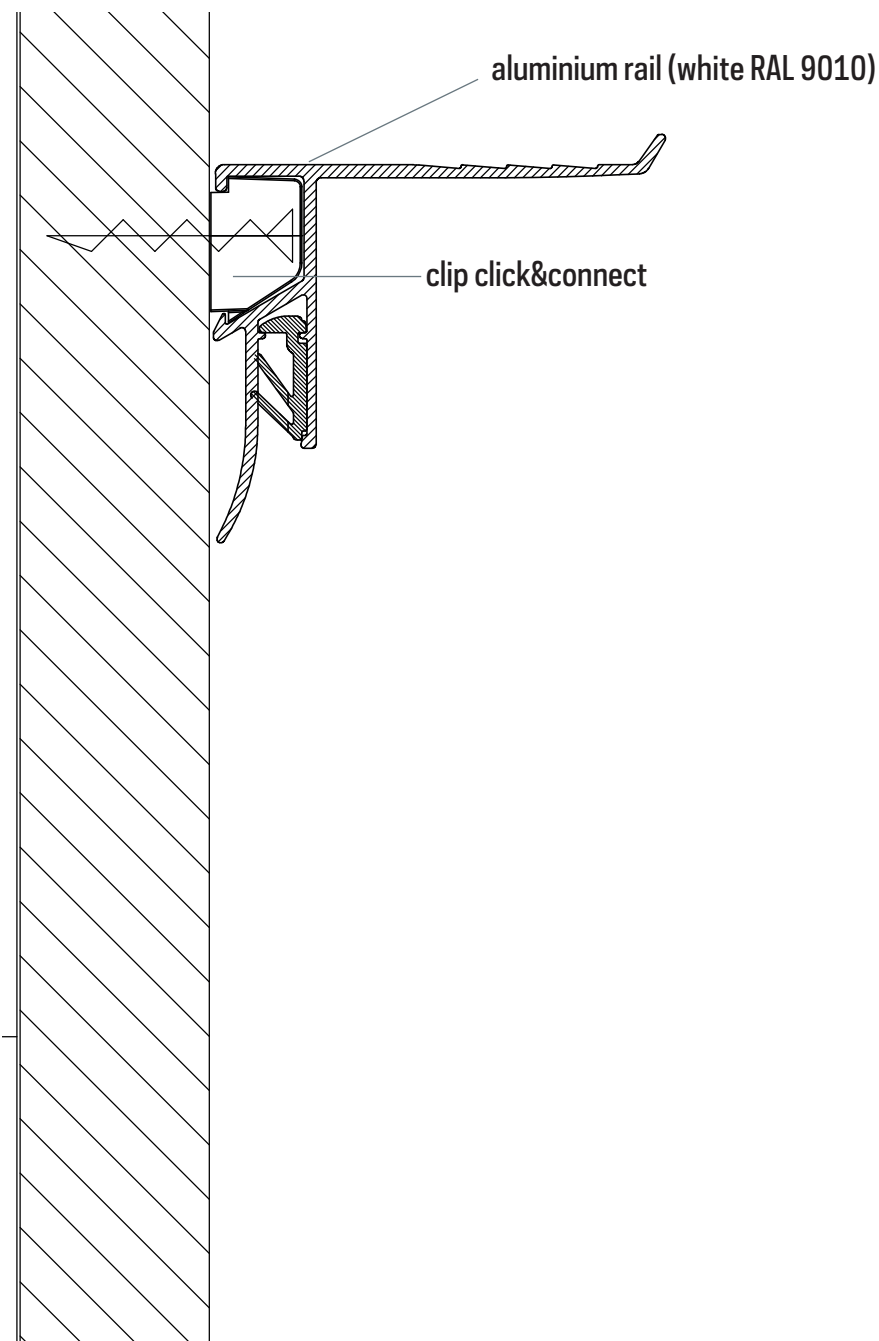

INFO RAIL + >80g <2mm - 5kg max

SCALE 1:1

Installation video:

ARTITEQ
HERASTRAAT 39
5047 TX TILBURG (NL)
T +31 (0)13 572 90 70
info@artiteq.com