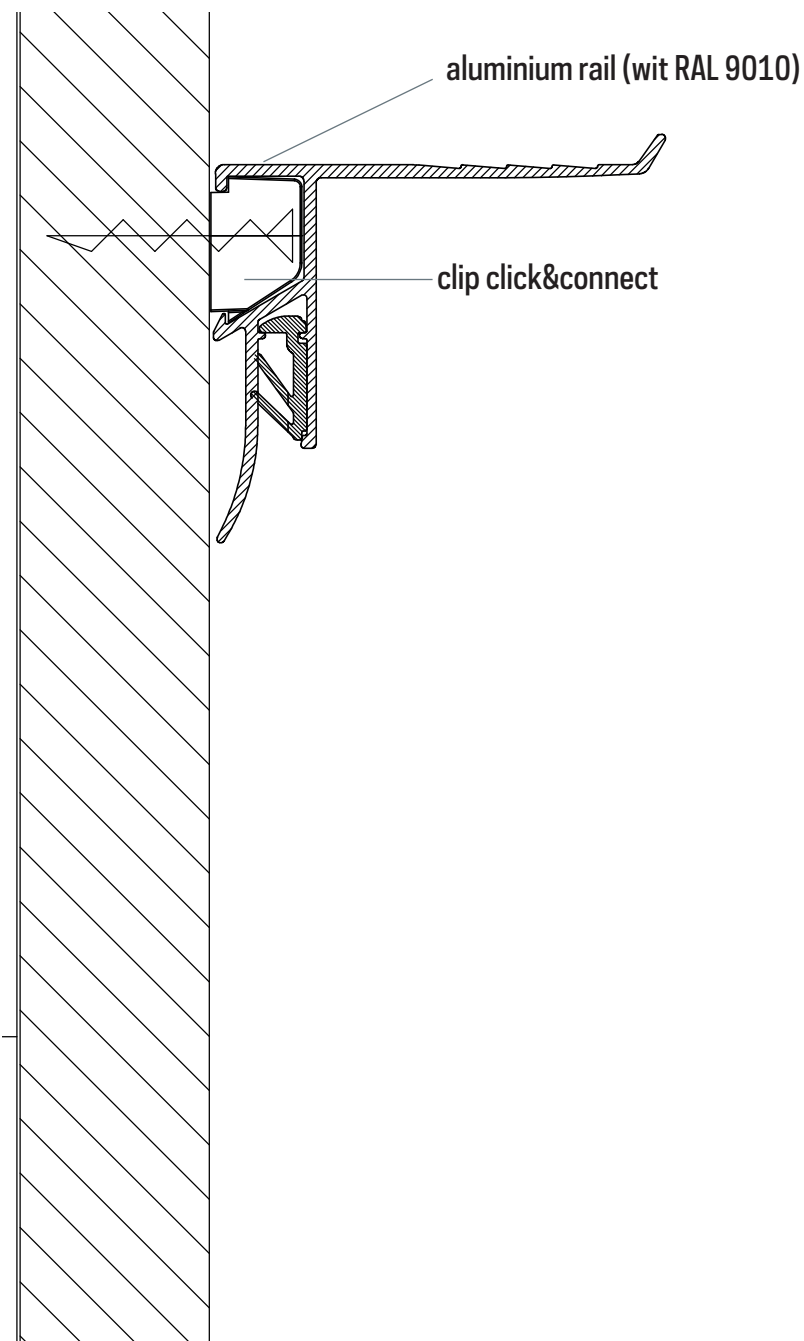

INFO RAIL+ >80g <2mm - 5kg

SCALE 1:1

Installatievideo:

ARTITEQ
HERASTRAAT 39
5047 TX TILBURG (NL)
T +31 (0)13 572 90 70
info@artiteq.com