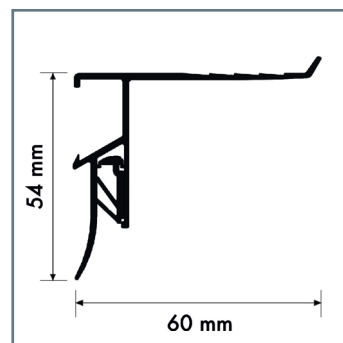

INFO RAIL+ >80g <2mm - 5kg

SCALE 1:1

Installatievideo:

ARTITEQ
HERASTRAAT 39
5047 TX TILBURG (NL)
T +31 (0)13 572 90 70
info@artiteq.com