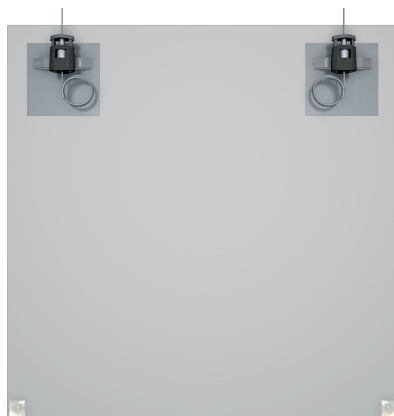

ZUBEHÖR FÜR RAHMEN

# ZUBEHÖR FÜR RAHMEN

## DIBOND AUFHÄNGER

ARTIKEL NR.	809.510	50 X 52 mm (MAX. 1 KG)
ARTIKEL NR.	809.520	70 X 70 mm (MAX. 2 KG)
ARTIKEL NR.	809.530	100 X 100 mm (MAX. 4 KG)
ARTIKEL NR.	809.540	100 X 200 mm (MAX. 8 KG)