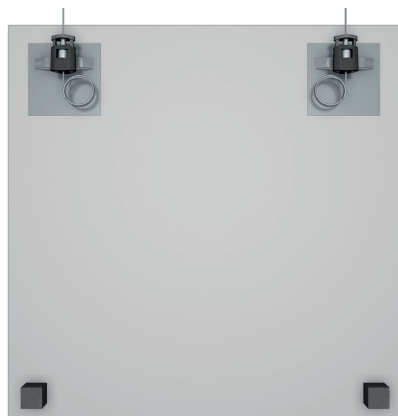

ZUBEHÖR FÜR RAHMEN

# ZUBEHÖR FÜR RAHMEN

## DIBOND AUFHÄNGER

ARTIKEL NR.	809.510	50 X 52 mm (MAX. 1 KG)
ARTIKEL NR.	809.520	70 X 70 mm (MAX. 2 KG)
ARTIKEL NR.	809.530	100 X 100 mm (MAX. 4 KG)
ARTIKEL NR.	809.540	100 X 200 mm (MAX. 8 KG)