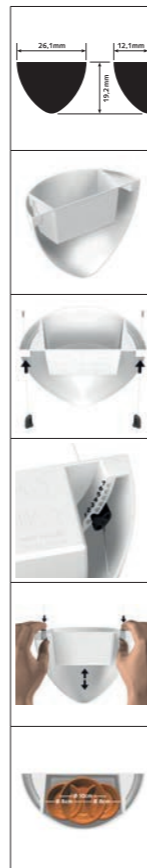

## Schaffen Sie an der Wand Platz für Pflanzen

Im Haus oder Büro gibt es immer einen Platz für Pflanzen. Mit dem Botaniq, dem Hängeblumentopf von Artiteq, lässt sich ein überraschender und dynamischer Effekt kreieren. Geben Sie Ihren Pflanzen mit dem stilvollen Botaniq mit fließenden, runden Konturen einen optimalen Platz. Der Botaniq wird mit zwei 1 mm Perlön Twister-Aufhängeschnüren und zwei Micro Grip-Haken geliefert, sodass Sie ihn einfach in der richtigen Höhe in die Artiteq-Aufhängeschiene hängen können. Der Botaniq kann nur in Kombination mit einer Bilderschiene verwendet werden. Der Botaniq ist in den Farben weiß und grün erhältlich und hat eine Größe von 261 x 192 x 121 mm. Das Gewicht des Topfes beträgt 320 Gramm. Wählen Sie Ihre Farbe und kombinieren Sie mehreren Hängepöfpen in verschiedenen Höhen, um Ihrem Interieur das Flair eines urbanen Dschungels und einen natürlichen Touch zu verleihen!

### BOTANIQ KOMPLETTSET

BOTANIQ WEISS 1,25 L

BOTANIQ GRÜN 1,25 L

2X

MICRO GRIP 1mm

2X

TWISTER PERLÖN 1mm  
150cm

1x

BOTANIQ HÄNGEBLUMENTOPF  
WEISS/GRÜN

GRÖSSE*	261x192x121 mm	261x192x121 mm
MAX. HALT	5 kg	5 kg
ARTIKEL NR.	7600.110	7600.120

\*KOMPATIBEL FÜR TOPFGRÖSSEN BIS ZU 10 cm DURCHMESSER