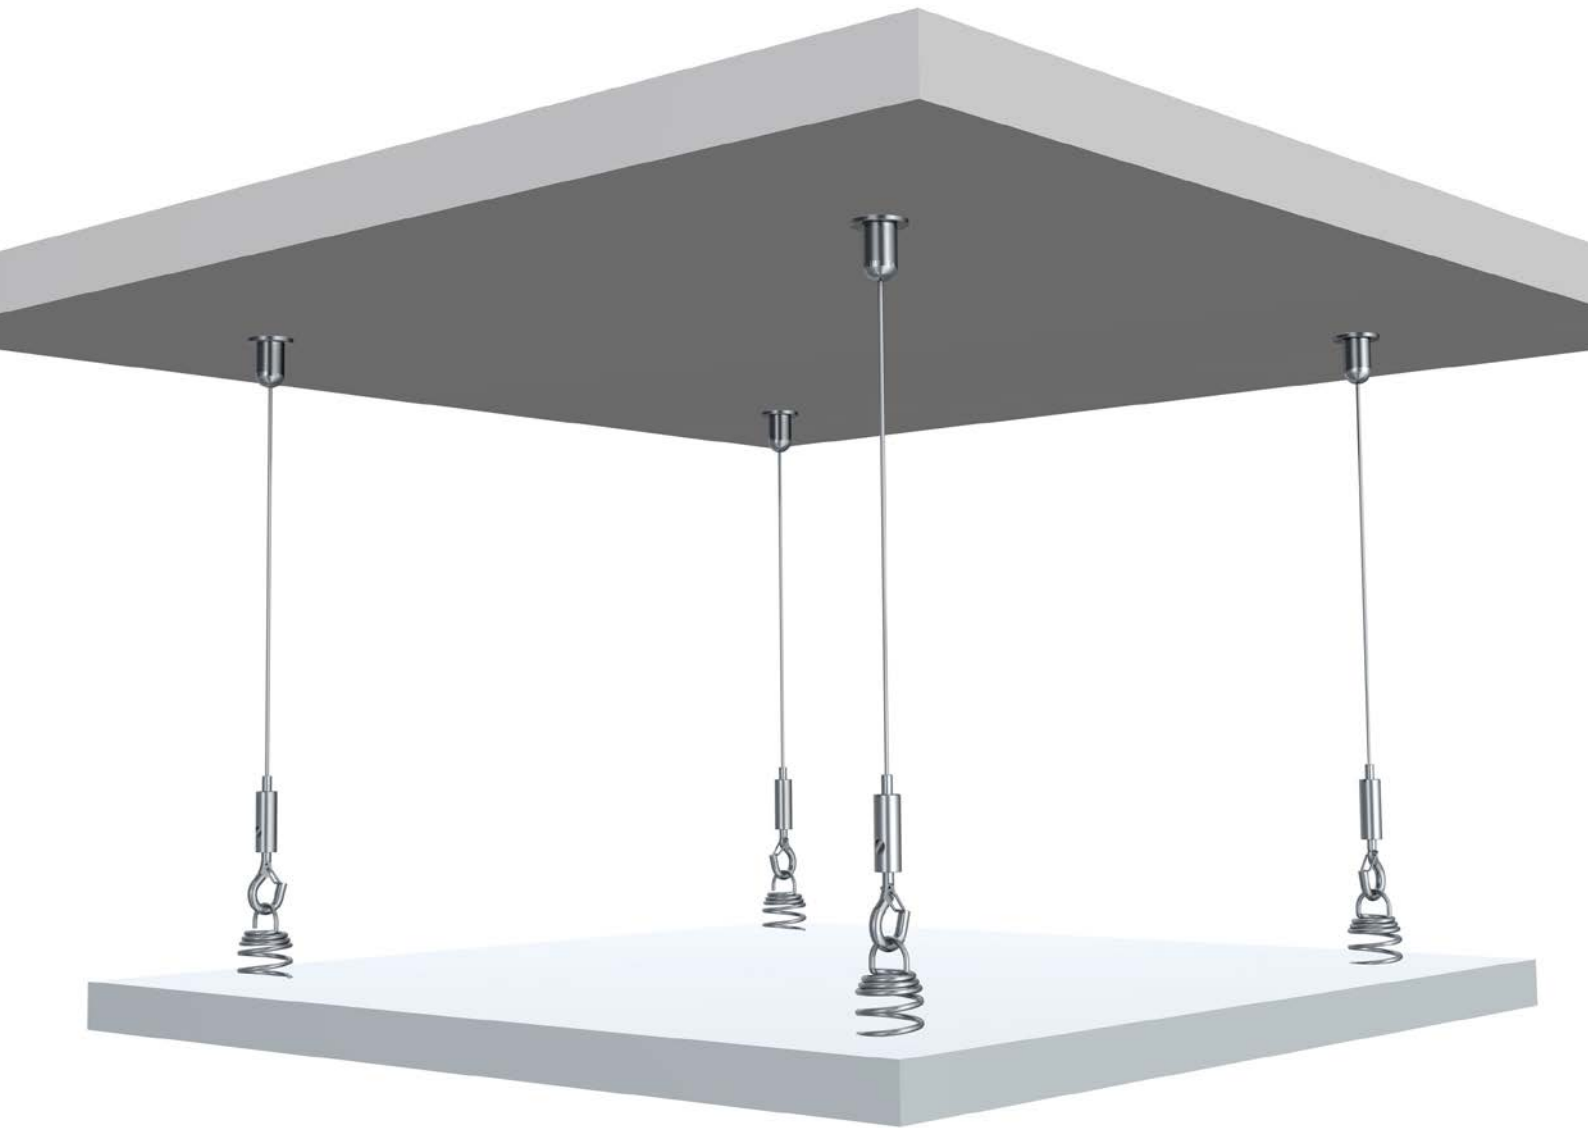

CEILING ACOUSTIC

COMBINATION SHOWN:
A2 + B2 + C4 + D

POSSIBLE COMBINATIONS:
A1/A2 + B1/B2 + C1/C2/C3/C4 + D
A3 + B3/B4/B5 + C1/C2/C3/C4 + D

CEILING ACOUSTIC

A1			A2			A3
						
CEILING BRACKET BLACK C01BL	PLUG (0 5 mm)	SCREW	CEILING BRACKET NICKEL C01NI	PLUG (0 5 mm)	SCREW	CEILING SUSPENSION AUTO GRIP 1,2 mm CS01NI
7807.100	9.4931	9.4929	7807.110	9.4931	9.4929	7807.140

B1	B2	B3	B4	B5
				
STEELWIRE + SLIDER 1,2 mm 200 cm BLACK	STEELWIRE + SLIDER 1,2 mm 200 cm NICKEL	STEELWIRE 7 x 7 1,2 mm 10 m*	STEELWIRE BLACK 7 x 7 1,2 mm 3 m*	STEELWIRE 7 x 7 1,2 mm SPOOL 100 m*
7807.200	7807.210	7807.350	7807.360	9.4907