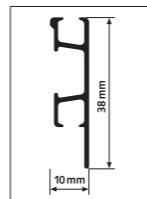

CLICK RAIL PRO

50
KG/M

10
JAAR
GARANTIE

3 CLIPS / M

Click Rail Pro is de zwaardere uitvoering van de Click Rail. De montage van de rail is snel en eenvoudig met de Click & Connect clips en kan plafond aansluitend worden uitgevoerd. Ook is het mogelijk de rail zo te monteren, dat de glijder van de ophangdraad subtiel achter de rail wegvalt. Dankzij de maximale draagkracht van 50 kg/m is het ophangen van zware schilderijen en andere wanddecoraties geen probleem met de Click Rail Pro. Het veilig ophangen van uw kunst aan de muur kunt u aan dit systeem toevertrouwen. U bent hierbij verzekerd van flexibiliteit in het inrichten van de wanden. Het verplaatsen of vervangen van een kunstwerk kan immers snel en eenvoudig, en zonder de wanden te beschadigen.

CLICK RAIL PRO

montagevideo

INHOUD MONTAGESET

		AANTAL 200 cm	AANTAL 300 cm
9.4124	CLICK&CONNECT	6x	9x
9.4929	SCHROEF	6x	9x
9.4931	PLUG	6x	9x
9.4120 (WIT) / 9.4121 (GRIJS)	EINDKAP	2x	2x
9.4122 (WIT) / 9.4123 (GRIJS)	HOEKVERBINDER	1x	1x
2387	INSTRUCTIE	1x	1x