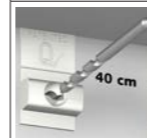

CLICK RAIL PRO

50
KG/M

10
JAAR
GARANTIE

3 CLIPS / M

Click Rail Pro is de zwaardere uitvoering van de Click Rail. De montage van de rail is snel en eenvoudig met de Click & Connect clips en kan plafond aansluitend worden uitgevoerd. Ook is het mogelijk de rail zo te monteren, dat de glijder van de ophangdraad subtiel achter de rail wegvalt. Dankzij de maximale draagkracht van 50 kg/m is het ophangen van zware schilderijen en andere wanddecoraties geen probleem met de Click Rail Pro. Het veilig ophangen van uw kunst aan de muur kunt u aan dit systeem toevertrouwen. U bent hierbij verzekerd van flexibiliteit in het inrichten van de wanden. Het verplaatsen of vervangen van een kunstwerk kan immers snel en eenvoudig, en zonder de wanden te beschadigen.