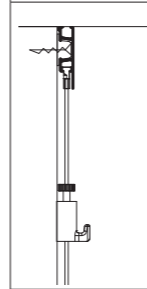

CLICK RAIL PRO

50
KG/M

10
JAAR
GARANTIE

3 CLIPS / M

Click Rail Pro is de zwaardere uitvoering van de Click Rail. De montage van de rail is snel en eenvoudig met de Click & Connect clips en kan plafond aansluitend worden uitgevoerd. Ook is het mogelijk de rail zo te monteren, dat de glijder van de ophangdraad subtiel achter de rail wegvalt. Dankzij de maximale draagkracht van 50 kg/m is het ophangen van zware schilderijen en andere wanddecoraties geen probleem met de Click Rail Pro. Het veilig ophangen van uw kunst aan de muur kunt u aan dit systeem toevertrouwen. U bent hierbij verzekerd van flexibiliteit in het inrichten van de wanden. Het verplaatsen of vervangen van een kunstwerk kan immers snel en eenvoudig, en zonder de wanden te beschadigen.

RAIL

CLICK RAIL PRO - WIT PRIMER
RAL 9016

CLICK RAIL PRO - ALU GEBORSTELD

	MONTAGESET WIT	MONTAGESET GRIJS
ARTIKELNR. 200 cm	05.05420	05.05320
ARTIKELNR. 300 cm	05.05430	05.05330
ARTIKELNR. 200 cm	4067	4066
ARTIKELNR. 300 cm	4074	4073

CLICK RAIL PRO

montagevideo

INHOUD MONTAGESET

		AANTAL 200 cm	AANTAL 300 cm
9.4124	CLICK&CONNECT	6x	9x
9.4929	SCHROEF	6x	9x
9.4931	PLUG	6x	9x
9.4120 (WIT) / 9.4121 (GRIJS)	EINDKAP	2x	2x
9.4122 (WIT) / 9.4123 (GRIJS)	HOEKVERBINDER	1x	1x
2387	INSTRUCTIE	1x	1x