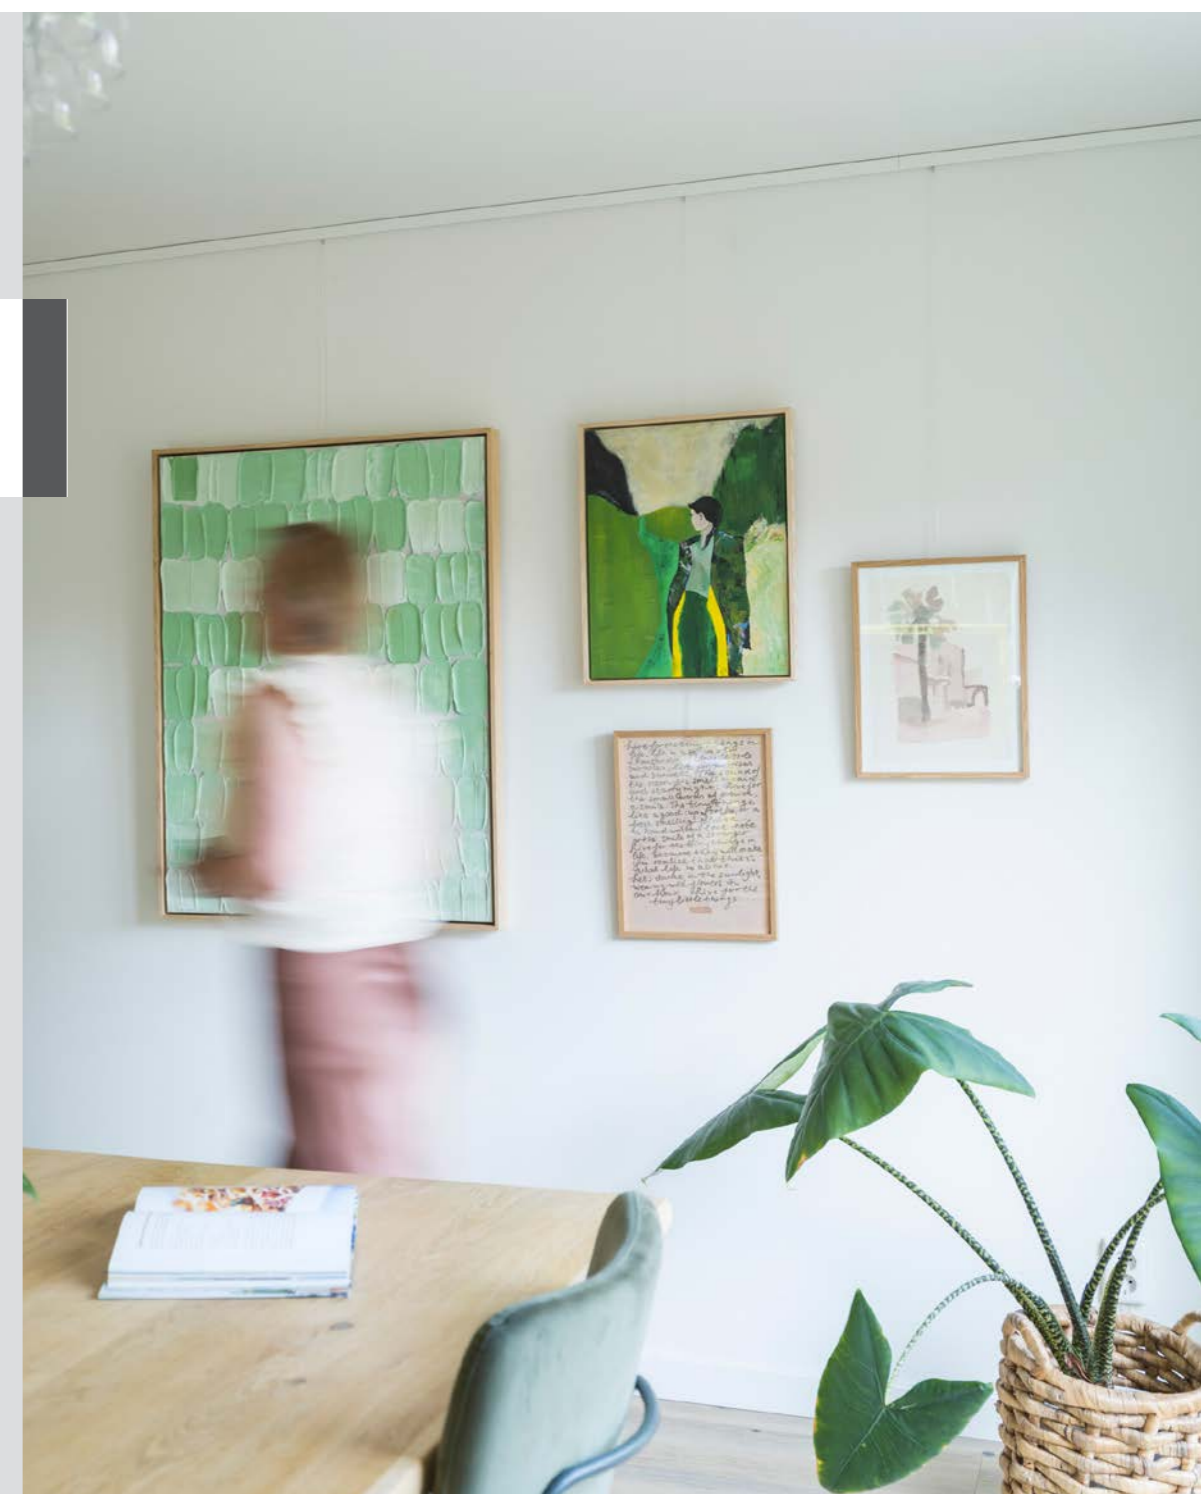

CIMAISE

NO. D'ARTICLE 150 cm	P/1*		P/20*		P/1*		P/20*	
NO. D'ARTICLE 150 cm				9.4360				
NO. D'ARTICLE 200 cm	9.4303	9.4353	9.4348	9.4350	9.4341	9.4340		05.01210
NO. D'ARTICLE 300 cm	9.4304	9.4354	9.4349	9.4351	9.4343	9.4342		05.01310
NO. D'ARTICLE 600 cm	9.4372		9.4346					
JEU DE MONTAGE BLANC		JEU DE MONTAGE BLANC		JEU DE MONTAGE GRIS		JEU DE MONTAGE NOIR		
NO. D'ARTICLE 200 cm	4065	4065	4065	4064	4064	5094		
NO. D'ARTICLE 300 cm	4061	4061	4061	4060	4060	5095		

FLEXIBLE
STRONG
RELIABLE