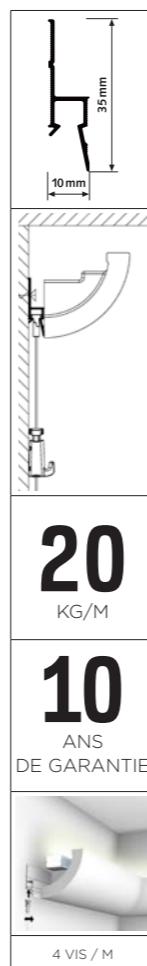

DECO RAIL LED

Système de suspension invisible avec éclairage indirect subtil

Le Deco Rail LED est un système tout en un de suspension et profil d'éclairage avec LED indirect subtil. Avec le profil d'éclairage C362 d'ORAC, vous ajoutez un éclairage indirect depuis le mur. Une finition moderne et élégante dans votre intérieur. La combinaison du Deco Rail avec le profil d'éclairage crée un système de suspension invisible et permet d'aménager les murs avec souplesse. Les murs aux finitions épurées peuvent rester intacts avec la possibilité d'accrocher et de déplacer les tableaux à tout moment. Les fils de suspension peuvent être cliqués à tout endroit de votre choix dans le rail derrière le profil d'éclairage. Le profil pour l'éclairage indirect est livré hors éclairage LED.

CIMAISE / PROFIL D'ÉCLAIRAGE

DECO RAIL - BLANC BRUT
RAL 9016

C362 PROFIL D'ÉCLAIRAGE

NO D'ARTICLE 200 cm	05.75100	05.75362
DIMENSIONS PROFIL	5 x 5 x 200 cm	

MATÉRIEL DE FIXATION

290 ml (pour 7 - 8 m)
COLLE POUR DECO RAIL LED

FDP700 DECOFIX POWER 290 ML

CHEVILLE FISCHER 5 X 30 R
UNIVERSEL 5 mm

9.4931

VIS 3,5 x 45 mm

9.4929

4 VIS / m

Crédits: @vanderplyminterieur