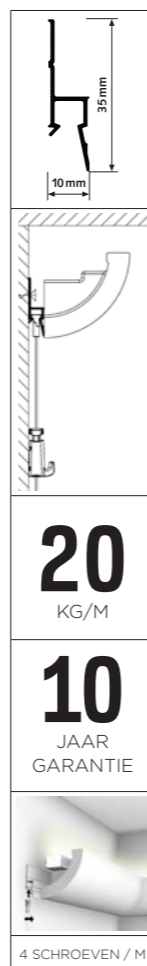

# DECO RAIL LED

**20**  
KG/M

**10**  
JAAR  
GARANTIE

4 SCHROEVEN / M

## Subtiele indirecte verlichting aan de wand

Met het verlichtingsprofiel C362 voegt u indirecte verlichting toe vanaf de wand. Een moderne, sfeervolle afwerking binnen het interieur. Door de Deco Rail achter het verlichtingsprofiel te plaatsen ontstaat een onzichtbaar ophangstelsel en de mogelijkheid om de wanden flexibel in te richten. Strak afgewerkte wanden kunnen onbeschadigd blijven terwijl het te allen tijde mogelijk is om schilderijen op te hangen en te verplaatsen. Ophangdraden kunnen op elke gewenste plek in de rail achter het verlichtingsprofiel worden geklikt. Het profiel voor indirecte verlichting wordt exclusief de LED verlichting geleverd.

### RAIL / VERLICHTINGSPROFIEL

DECO RAIL - WIT PRIMER RAL 9016

C362 VERLICHTINGSPROFIEL

ARTIKELNR. 200 cm	05.75100	05.75362
AFMETINGEN PROFIEL	5 (h) x 5 (b) x 200 (l) cm	

### BEVESTIGINGSMATERIALEN

290 ml (voor 7 - 8 m)

LIJM DECO RAIL LED

PLUG FISCHER 5 X 30 R  
5 mm

SCHROEF  
3,5 x 45 mm

ARTIKELNR.	1017	9.4931	9.4929
4 SCHROEVEN / m			

Credits: @vanderpluyminterieur