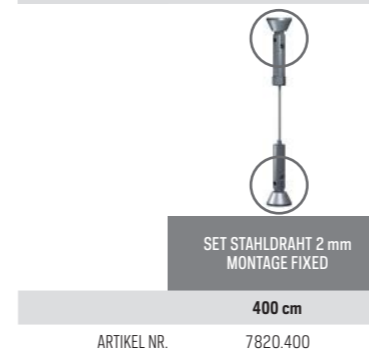

DISPLAY IT FIXED

Display It: professionell und übersichtlich

Mit dem Präsentationssystem Display It können Sie Ihre Mitteilungen oder Dokumente professionell und übersichtlich präsentieren. Die Kunststoffrahmen des Systems sind einfach zu montieren und in die gewünschte Höhe zu verschieben. Dank dem E-Clip für Display It lässt sich der Inhalt der Kunststoffrahmen in kürzester Zeit austauschen. Damit können die Rahmen auch einfach miteinander gekoppelt werden, wodurch eine horizontale und vertikale Präsentation möglich ist. Dieses Präsentationssystem eignet sich ausgezeichnet für Makler, und es wird vielfach als Team-Fotowand für Abteilungen in Krankenhäusern und anderen Einrichtungen verwendet. Display It gibt es in den Ausführungen Flex (flexible Montage) und Fixed (feste Montage). Die Ausführung Display It Flex wird in Kombination mit einer Aufhängeschiene und Edelstahlstangen verwendet, die sich einfach in der Schiene bewegen lassen.

DISPLAY IT FIXED

SET STAHLDRAHT

KLEMMEN

DISPLAYS

ARTIKEL NR.	7803.211	2 mm A4	30 x 21 cm QUERFORMAT
ARTIKEL NR.	7803.212	2 mm A4	21 x 30 cm HOCHFORMAT
ARTIKEL NR.	7803.301	2 mm A3	42 x 30 cm QUERFORMAT
ARTIKEL NR.	7803.302	2 mm A3	30 x 42 cm HOCHFORMAT

FEDER DISPLAY IT AUS METALL
7805.006

ALL-IN SET

EINFACHER AUSTAUSCH
VON INHALTEN