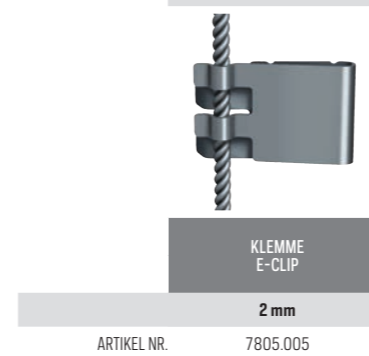

DISPLAY IT FIXED

Display It: professionell und übersichtlich

Mit dem Präsentationssystem Display It können Sie Ihre Mitteilungen oder Dokumente professionell und übersichtlich präsentieren. Die Kunststoffrahmen des Systems sind einfach zu montieren und in die gewünschte Höhe zu verschieben. Dank dem E-Clip für Display It lässt sich der Inhalt der Kunststoffrahmen in kürzester Zeit austauschen. Damit können die Rahmen auch einfach miteinander gekoppelt werden, wodurch eine horizontale und vertikale Präsentation möglich ist. Dieses Präsentationssystem eignet sich ausgezeichnet für Makler, und es wird vielfach als Team-Fotowand für Abteilungen in Krankenhäusern und anderen Einrichtungen verwendet. Display It gibt es in den Ausführungen Flex (flexible Montage) und Fixed (feste Montage). Die Ausführung Display It Flex wird in Kombination mit einer Aufhängeschiene und Edelstahlstangen verwendet, die sich einfach in der Schiene bewegen lassen.

DISPLAY IT FIXED

SET STAHLDRAHT

KLEMMEN

DISPLAYS

ARTIKEL NR.	7803.211	2 mm A4	30 x 21 cm QUERFORMAT
ARTIKEL NR.	7803.212	2 mm A4	21 x 30 cm HOCHFORMAT
ARTIKEL NR.	7803.301	2 mm A3	42 x 30 cm QUERFORMAT
ARTIKEL NR.	7803.302	2 mm A3	30 x 42 cm HOCHFORMAT

FEDER DISPLAY IT AUS METALL
7805.006

ALL-IN SET

EINFACHER AUSTAUSCH
VON INHALTEN