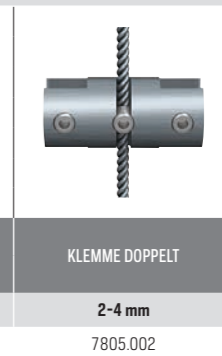

DISPLAY IT FIXED

Display It: professionell und übersichtlich

Mit dem Präsentationssystem Display It können Sie Ihre Mitteilungen oder Dokumente professionell und übersichtlich präsentieren. Die Kunststoffrahmen des Systems sind einfach zu montieren und in die gewünschte Höhe zu verschieben. Dank dem E-Clip für Display It lässt sich der Inhalt der Kunststoffrahmen in kürzester Zeit austauschen. Damit können die Rahmen auch einfach miteinander gekoppelt werden, wodurch eine horizontale und vertikale Präsentation möglich ist. Dieses Präsentationssystem eignet sich ausgezeichnet für Makler, und es wird vielfach als Team-Fotowand für Abteilungen in Krankenhäusern und anderen Einrichtungen verwendet. Display It gibt es in den Ausführungen Flex (flexible Montage) und Fixed (feste Montage). Die Ausführung Display It Flex wird in Kombination mit einer Aufhängeschiene und Edelstahlstangen verwendet, die sich einfach in der Schiene bewegen lassen.

DISPLAY IT FIXED

SET STAHLDRAHT

KLEMMEN

DISPLAYS

ARTIKEL NR.	7803.211	2 mm A4	30 x 21 cm QUERFORMAT
ARTIKEL NR.	7803.212	2 mm A4	21 x 30 cm HOCHFORMAT
ARTIKEL NR.	7803.301	2 mm A3	42 x 30 cm QUERFORMAT
ARTIKEL NR.	7803.302	2 mm A3	30 x 42 cm HOCHFORMAT

FEDER DISPLAY IT AUS METALL
7805.006

ALL-IN SET

EINFACHER AUSTAUSCH
VON INHALTEN