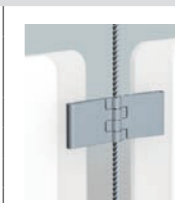

DISPLAY IT FIXED

Display It: professionell und übersichtlich

Mit dem Präsentationssystem Display It können Sie Ihre Mitteilungen oder Dokumente professionell und übersichtlich präsentieren. Die Kunststoffrahmen des Systems sind einfach zu montieren und in die gewünschte Höhe zu verschieben. Dank dem E-Clip für Display It lässt sich der Inhalt der Kunststoffrahmen in kürzester Zeit austauschen. Damit können die Rahmen auch einfach miteinander gekoppelt werden, wodurch eine horizontale und vertikale Präsentation möglich ist. Dieses Präsentationssystem eignet sich ausgezeichnet für Makler, und es wird vielfach als Team-Fotowand für Abteilungen in Krankenhäusern und anderen Einrichtungen verwendet. Display It gibt es in den Ausführungen Flex (flexible Montage) und Fixed (feste Montage). Die Ausführung Display It Flex wird in Kombination mit einer Aufhängeschiene und Edelstahlstangen verwendet, die sich einfach in der Schiene bewegen lassen.

DISPLAY IT FIXED

SET STAHLDRAHT

KLEMMEN

DISPLAYS

ARTIKEL NR.	7803.211	2 mm A4	30 x 21 cm QUERFORMAT
ARTIKEL NR.	7803.212	2 mm A4	21 x 30 cm HOCHFORMAT
ARTIKEL NR.	7803.301	2 mm A3	42 x 30 cm QUERFORMAT
ARTIKEL NR.	7803.302	2 mm A3	30 x 42 cm HOCHFORMAT

FEDER DISPLAY IT AUS METALL
7805.006

ALL-IN SET

EINFACHER AUSTAUSCH
VON INHALTEN