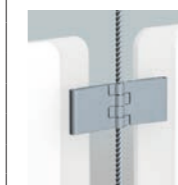

DISPLAY IT FIXED

Display It : clair et professionnel

Avec le système de présentation Display It, vous pouvez présenter vos communications ou documents de manière professionnelle et claire. Les cadres en plastique du système sont faciles à monter et à placer à la bonne hauteur. Grâce à l'attache E-Clip pour le système Display It, vous pouvez changer le contenu des cadres en plastique en quelques secondes. Les cadres peuvent également être facilement associés pour créer une présentation horizontale ou verticale. Ce système de présentation est parfaitement adapté aux agences immobilières et est souvent utilisé pour créer un mur de portraits dans les services d'hôpitaux et autres établissements. Le système Display It est disponible en version Flex (montage flexible) ou Fixed (montage fixe). Le modèle Display It Flex est utilisé avec un rail de suspension et des tiges en acier inoxydable qui peuvent facilement être déplacées dans le rail.

DISPLAY IT FIXED

JEU DE CÂBLES EN ACIER

INSTALLATION AU-DESSUS

JEU DE FILS EN ACIER 2 mm POUR MONTAGE FIXÉ

INSTALLATION EN DESSOUS

400 cm

NO D'ARTICLE 7820.400

ARRÊTS

ARRÊT E-CLIP

2 mm

NO D'ARTICLE 7805.005

ARRÊT SIMPLE

2-4 mm

7805.001

ARRÊT DOUBLE

2-4 mm