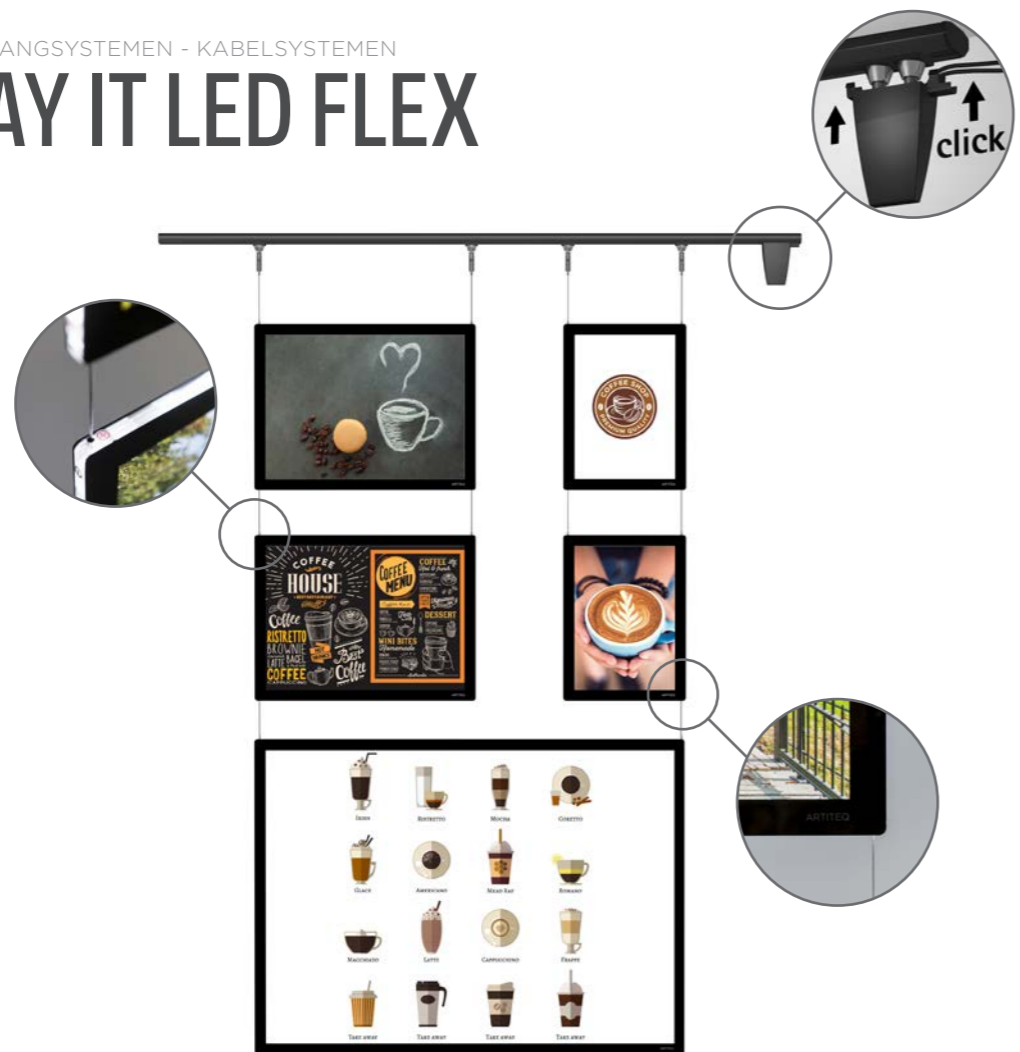

DISPLAY IT LED FLEX

montagevideo

RAIL

RAIL ZWART*	RAIL ZWART*	OPHANGSET	AANSLUITSET	RAIL AFDEKKAP ZWART
183 cm	300 cm	2x 300 cm		82/37 x 82 mm
ARTIKELNR. 7720.183	7720.300	7710.010	7710.020	7740.019

*RAIL IS INCLUSIEF BEVESTIGINGSMATERIAAL EN EINDKAPPEN

Opvallen met LED panelen

Dit kabelsysteem met LED verlichting zorgt voor de optimale presentatie van documenten, producten en diensten. Het is uitermate geschikt om toegepast te worden als presentatiesysteem in vitrines, daar waar de informatie dag en nacht mag opvallen! Het is mogelijk om de rail aan de wand of het plafond te monteren. De adapters zijn in een handomdraai in- en uit de rail te draaien voor een flexibel gebruik van het systeem.

DISPLAY IT LED FIXED

Een eyecatcher aan de wand

Het kabelsysteem Display It LED Fixed heeft een vaste montage aan wand of plafond en geeft een opvallende presentatie door de LED panelen. Net als de FLEX-versie kan het gebruikt worden in vitrines of op andere plekken binnen een gebouw. De inhoud van de panelen zijn telkens in een handomdraai te wisselen.

STAALKABELSET

OPHANGSET
2x 300 cm
ARTIKELNR. 7710.030

DISPLAY IT LED PANELEN

De A3, A4, A2 en A1 LED panelen zijn in liggend en staand formaat te gebruiken. De 2x A4 en 3x A4 LED panelen zijn alleen staand te gebruiken. Alle LED panelen zijn voorzien van heldere LED verlichting. De staalkabels lopen door een auto-grip functie door de LED panelen en verbinden deze met elkaar. Dit zorgt voor een professionele, strakke presentatie en maakt het verstellen in hoogte van de panelen snel en eenvoudig. Het systeem kan dubbelzijdig worden gebruikt: de voor- en achterzijde van de LED panelen kunnen van lichtdoorlatend papier worden voorzien.