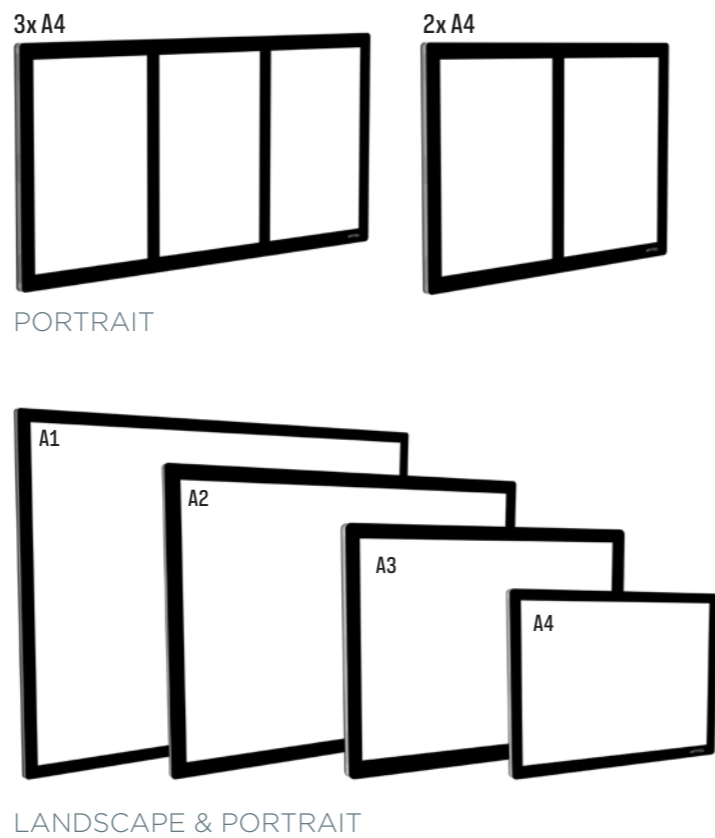

Opvallen met LED panelen

Dit kabelsysteem met LED verlichting zorgt voor de optimale presentatie van documenten, producten en diensten. Het is uitermate geschikt om toegepast te worden als presentatiesysteem in vitrines, daar waar de informatie dag en nacht mag opvallen! Het is mogelijk om de rail aan de wand of het plafond te monteren. De adapters zijn in een handomdraai in- en uit de rail te draaien voor een flexibel gebruik van het systeem.

DISPLAY IT LED FIXED

Een eyecatcher aan de wand

Het kabelsysteem Display It LED Fixed heeft een vaste montage aan wand of plafond en geeft een opvallende presentatie door de LED panelen. Net als de FLEX-versie kan het gebruikt worden in vitrines of op andere plekken binnen een gebouw. De inhoud van de panelen zijn telkens in een handomdraai te wisselen.

STAALKABELSET

OPHANGSET
2x 300 cm
ARTIKELNR. 7710.030

DISPLAY IT LED PANELEN

De A3, A4, A2 en A1 LED panelen zijn in liggend en staand formaat te gebruiken. De 2x A4 en 3x A4 LED panelen zijn alleen staand te gebruiken. Alle LED panelen zijn voorzien van heldere LED verlichting. De staalkabels lopen door een auto-grip functie door de LED panelen en verbinden deze met elkaar. Dit zorgt voor een professionele, strakke presentatie en maakt het verstellen in hoogte van de panelen snel en eenvoudig. Het systeem kan dubbelzijdig worden gebruikt: de voor- en achterzijde van de LED panelen kunnen van lichtdoorlatend papier worden voorzien.

LED PANELEN

ARTIKELNR.	7700.004	A4 (landscape & portrait)	9 watt
ARTIKELNR.	7700.003	A3 (landscape & portrait)	17 watt
ARTIKELNR.	7700.002	A2 (landscape & portrait)	22 watt
ARTIKELNR.	7700.001	A1 (landscape & portrait)	48 watt
ARTIKELNR.	7700.020	2x A4 (alleen portrait)	17 watt
ARTIKELNR.	7700.021	3x A4 (alleen portrait)	24 watt