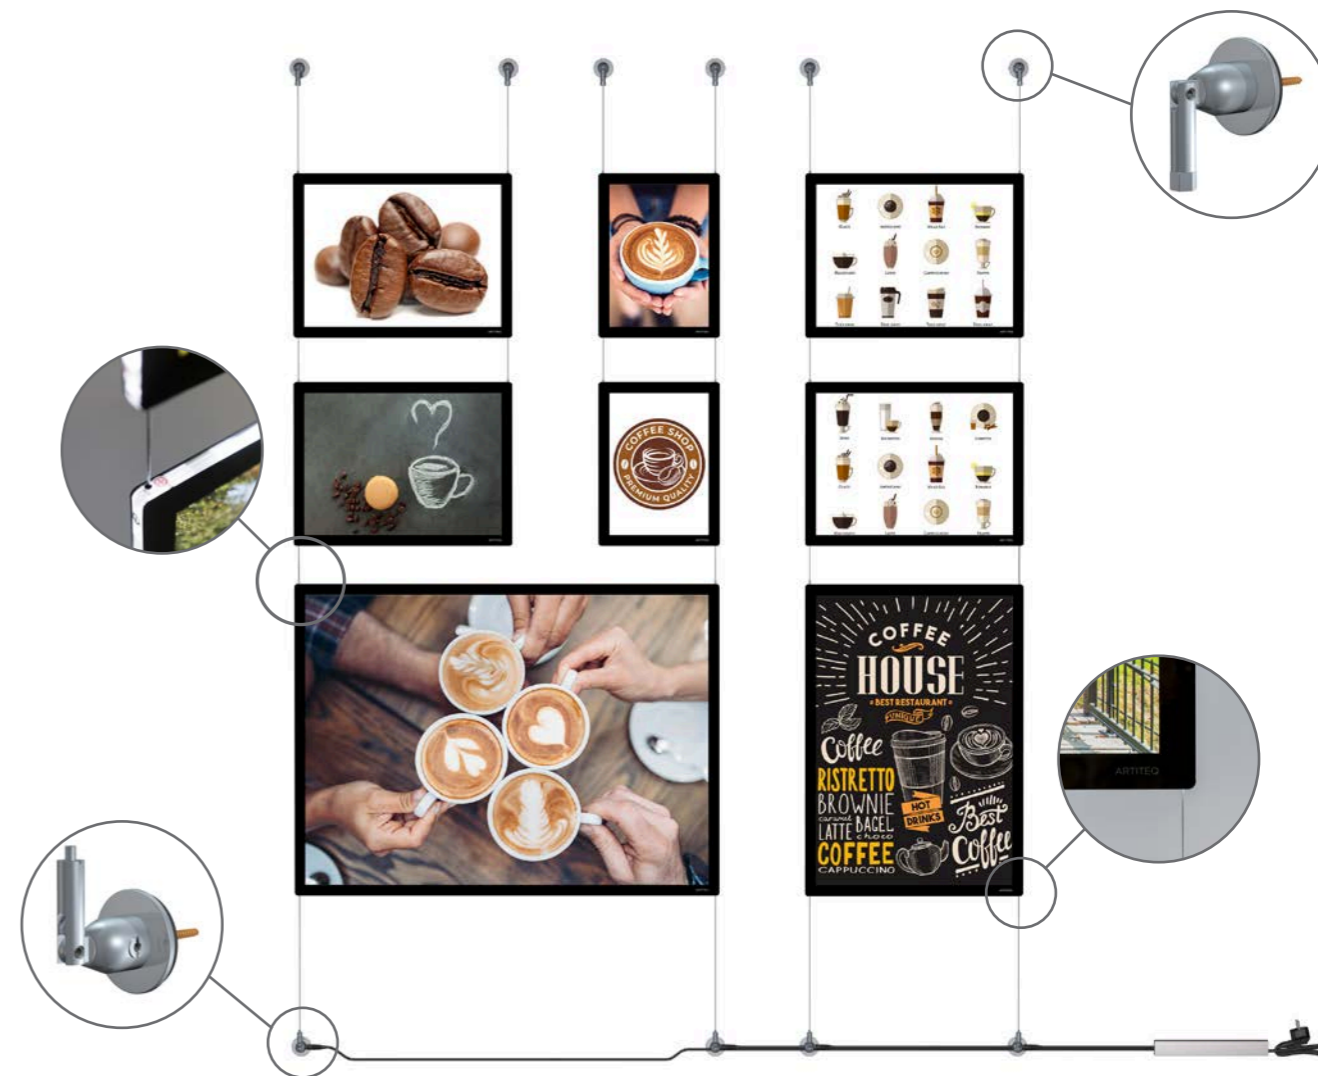

DISPLAY IT LED FLEX

montagevideo

RAIL

RAIL ZWART*	RAIL ZWART*	OPHANGSET	AANSLUITSET	RAIL AFDEKKAP ZWART
183 cm	300 cm	2x 300 cm		82/37 x 82 mm
ARTIKELNR. 7720.183	7720.300	7710.010	7710.020	7740.019

*RAIL IS INCLUSIEF BEVESTIGINGSMATERIAAL EN EINDKAPPEN

Opvallen met LED panelen

Dit kabelsysteem met LED verlichting zorgt voor de optimale presentatie van documenten, producten en diensten. Het is uitermate geschikt om toegepast te worden als presentatiesysteem in vitrines, daar waar de informatie dag en nacht mag opvallen! Het is mogelijk om de rail aan de wand of het plafond te monteren. De adapters zijn in een handomdraai in- en uit de rail te draaien voor een flexibel gebruik van het systeem.

DISPLAY IT LED FIXED

Een eyecatcher aan de wand

Het kabelsysteem Display It LED Fixed heeft een vaste montage aan wand of plafond en geeft een opvallende presentatie door de LED panelen. Net als de FLEX-versie kan het gebruikt worden in vitrines of op andere plekken binnen een gebouw. De inhoud van de panelen zijn telkens in een handomdraai te wisselen.

STAALKABELSET

OPHANGSET
2x 300 cm
ARTIKELNR. 7710.030

DISPLAY IT LED PANELEN

De A3, A4, A2 en A1 LED panelen zijn in liggend en staand formaat te gebruiken. De 2x A4 en 3x A4 LED panelen zijn alleen staand te gebruiken. Alle LED panelen zijn voorzien van heldere LED verlichting. De staalkabels lopen door een auto-grip functie door de LED panelen en verbinden deze met elkaar. Dit zorgt voor een professionele, strakke presentatie en maakt het verstellen in hoogte van de panelen snel en eenvoudig. Het systeem kan dubbelzijdig worden gebruikt: de voor- en achterzijde van de LED panelen kunnen van lichtdoorlatend papier worden voorzien.