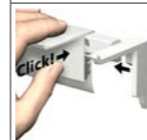

INFO RAIL+

> 80
< 2^G
MM

max.
5
KG/M

10
JAAR
GARANTIE

Veelzijdig presentatiesysteem aan wand

Met de Info Rail + kunt u aan de wand een veelzijdig presentatiesysteem maken. Foto's, tekeningen of recepten zijn eenvoudig in de rail te klemmen, zoals u mogelijk al gewend bent van onze Info Rail. Bovenop is een 6 cm breed vlak waar kleine fotolijsten, schilderijen op canvas, (wens)kaarten of overige kleine knutselwerkjes gepresenteerd kunnen worden. Een ideaal, flexibel en veelzijdig presentatiesysteem waarbij wanden niet beschadigd hoeven te worden en het wisselen van tekeningen, posters of lijsten snel en eenvoudig gaat. Papier vanaf 80 g tot karton met een dikte van 2mm worden dankzij een tweevoudige kunststof klemming stevig vastgeklemd in de rail. Het bovenzvlak van 6cm is voorzien van enkele subtiele rillen om zo een kaart of een lijst stabiel te presenteren.

INFO RAIL +

05.57200

INFO RAIL + WIT

200 cm

INCL. BEVESTIGINGSMATERIAAL EN EINDKAPPEN

05.47180

EINDKAP INFO RAIL + WIT (L&R)