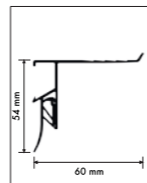

INFO RAIL+

> 80
< 2^G
MM

max.
5
KG/M

10
JAAR
GARANTIE

Veelzijdig presentatiesysteem aan wand

Met de Info Rail + kunt u aan de wand een veelzijdig presentatiesysteem maken. Foto's, tekeningen of recepten zijn eenvoudig in de rail te klemmen, zoals u mogelijk al gewend bent van onze Info Rail. Bovenop is een 6 cm breed vlak waar kleine fotolijsten, schilderijen op canvas, (wens)kaarten of overige kleine knutselwerkjes gepresenteerd kunnen worden. Een ideaal, flexibel en veelzijdig presentatiesysteem waarbij wanden niet beschadigd hoeven te worden en het wisselen van tekeningen, posters of lijsten snel en eenvoudig gaat. Papier vanaf 80 g tot karton met een dikte van 2mm worden dankzij een tweevoudige kunststof klemming stevig vastgeklemd in de rail. Het bovenzvlak van 6cm is voorzien van enkele subtiele rillen om zo een kaart of een lijst stabiel te presenteren.

INFO RAIL +

05.57200

INFO RAIL + WIT

200 cm

INCL. BEVESTIGINGSMATERIAAL EN EINDKAPPEN

05.47180

EINDKAP INFO RAIL + WIT (L&R)