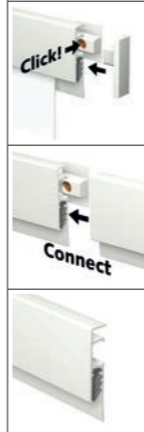

## INFO RAIL

	05.55025	<b>INFO RAIL WIT</b>	25 cm	INCL. BEVESTIGINGSMATERIAAL EN EINDKAPPEN
	05.55050	<b>INFO RAIL WIT</b>	50 cm	INCL. BEVESTIGINGSMATERIAAL EN EINDKAPPEN
	05.55100	<b>INFO RAIL WIT</b>	100 cm	INCL. BEVESTIGINGSMATERIAAL EN EINDKAPPEN
	05.55200	<b>INFO RAIL WIT</b>	200 cm	INCL. BEVESTIGINGSMATERIAAL EN EINDKAPPEN
	05.55300	<b>INFO RAIL WIT</b>	300 cm	INCL. BEVESTIGINGSMATERIAAL EN EINDKAPPEN
	05.54025	<b>INFO RAIL ALU</b>	25 cm	INCL. BEVESTIGINGSMATERIAAL EN EINDKAPPEN
	05.54050	<b>INFO RAIL ALU</b>	50 cm	INCL. BEVESTIGINGSMATERIAAL EN EINDKAPPEN
	05.54100	<b>INFO RAIL ALU</b>	100 cm	INCL. BEVESTIGINGSMATERIAAL EN EINDKAPPEN
	05.54200	<b>INFO RAIL ALU</b>	200 cm	INCL. BEVESTIGINGSMATERIAAL EN EINDKAPPEN
	05.54300	<b>INFO RAIL ALU</b>	300 cm	INCL. BEVESTIGINGSMATERIAAL EN EINDKAPPEN
	05.56025	<b>INFO RAIL ZWART STRUCTUUR</b>	25 cm	INCL. BEVESTIGINGSMATERIAAL EN EINDKAPPEN
	05.56100	<b>INFO RAIL ZWART STRUCTUUR</b>	100 cm	INCL. BEVESTIGINGSMATERIAAL EN EINDKAPPEN
	05.56200	<b>INFO RAIL ZWART STRUCTUUR</b>	200 cm	INCL. BEVESTIGINGSMATERIAAL EN EINDKAPPEN
	05.55200M	<b>INFO RAIL MAGNETISCH WIT</b>	200 cm	INCL. BEVESTIGINGSMATERIAAL, EINDKAPPEN EN 4 MOUSE MAGNETS
	05.47160	<b>EINDKAP INFO RAIL WIT (L&amp;R)</b>		
	05.47150	<b>EINDKAP INFO RAIL GRIJS (L&amp;R)</b>		
	05.47170	<b>EINDKAP INFO RAIL ZWART (L&amp;R)</b>		