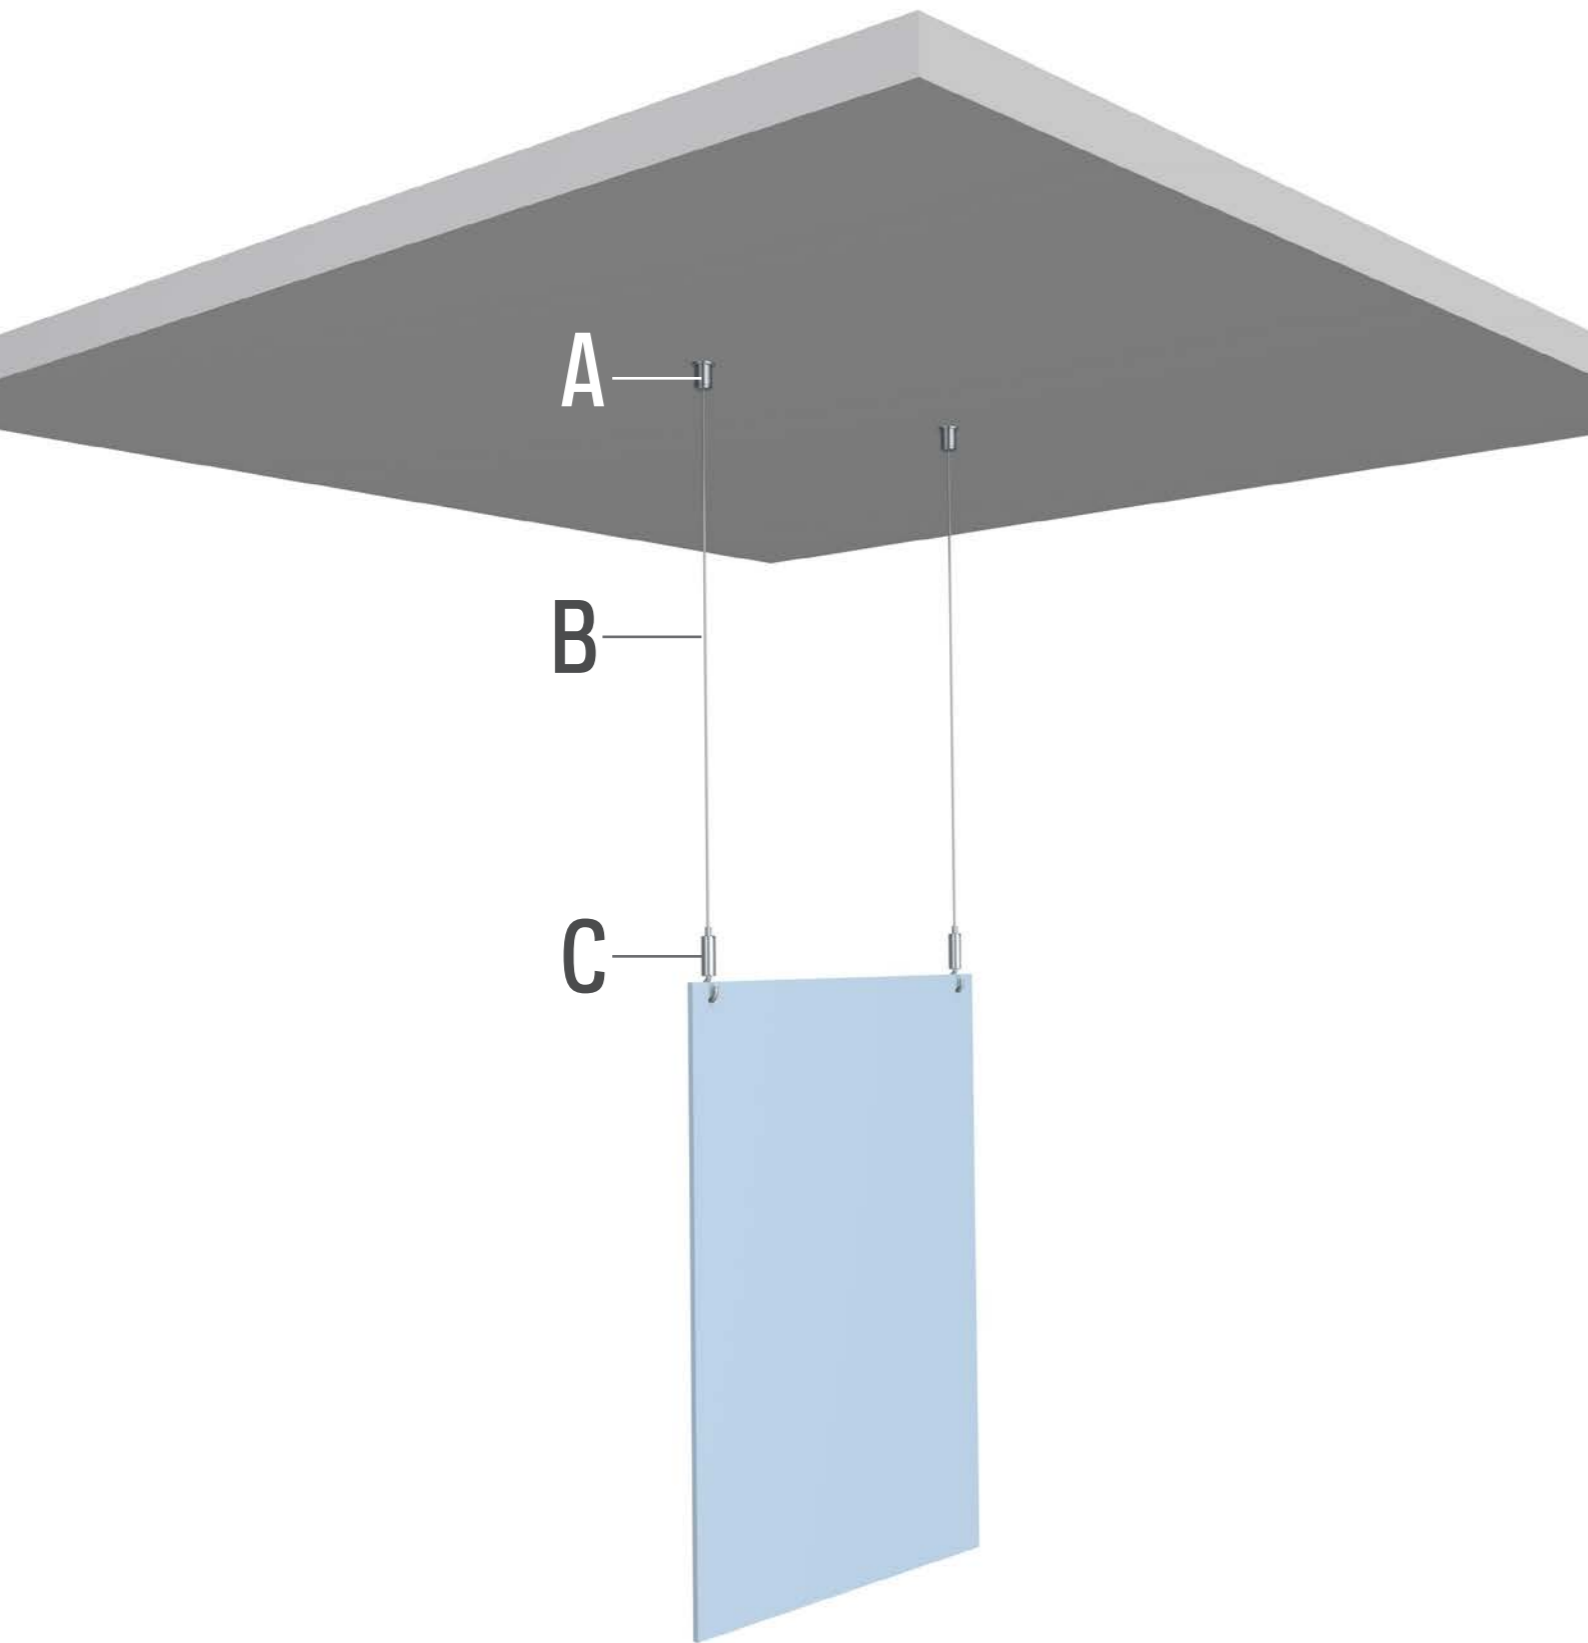

PLAFOND

GETOONDE COMBINATIE:
A2 + B2 + C3

MOGELIJKE COMBINATIES:
A1/A2 + B1/B2 + C1/C2/C3/C4/C5/C6/C7
A3 + B3/B4/B5 + C1/C2/C3/C4/C5/C6/C7

PLAFOND

A			A2			A3
PLAFOND-BEVESTIGING ZWART C01BL	PLUG (Ø 5 mm)	SCHROEF	PLAFOND-BEVESTIGING VERNIKKELD C01NI	PLUG (Ø 5 mm)	SCHROEF	PLAFONDHANGER ZELFKLEMMEND 1,2 mm CS01NI
7807.100	9.4931	9.4929	7807.110	9.4931	9.4929	7807.140

B		B2		B3		B4		B5	
STAALDRAAD + GLIJDER 1,2 mm 300 cm ZWART	STAALDRAAD + GLIJDER 1,2 mm 300 cm VERNIKKELD	STAALDRAAD 7 x 7 1,2 mm 10 m²	STAALDRAAD ZWART 7 x 7 1,2 mm 3 m²	STAALDRAAD 7x7 1,2 mm SPOEL 100 m²					
7807.200	7807.210	7807.350	7807.360	9.4907					