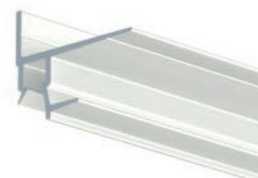

RAIL

SHADOWLINE MASONRY - WIT PRIMER RAL9016

ARTIKELNR. 200 cm TBV STENEN WAND 13 mm 05.08450

BEVESTIGINGSMATERIALEN

	ARTIKELNR.
FISCHER UX 5 x 30 R PLUG 5 mm	9.4931
SCHROEF 3,5 mm x 45 mm	9.4929
9 SCHROEVEN PER 2,5 m	

montagevideo