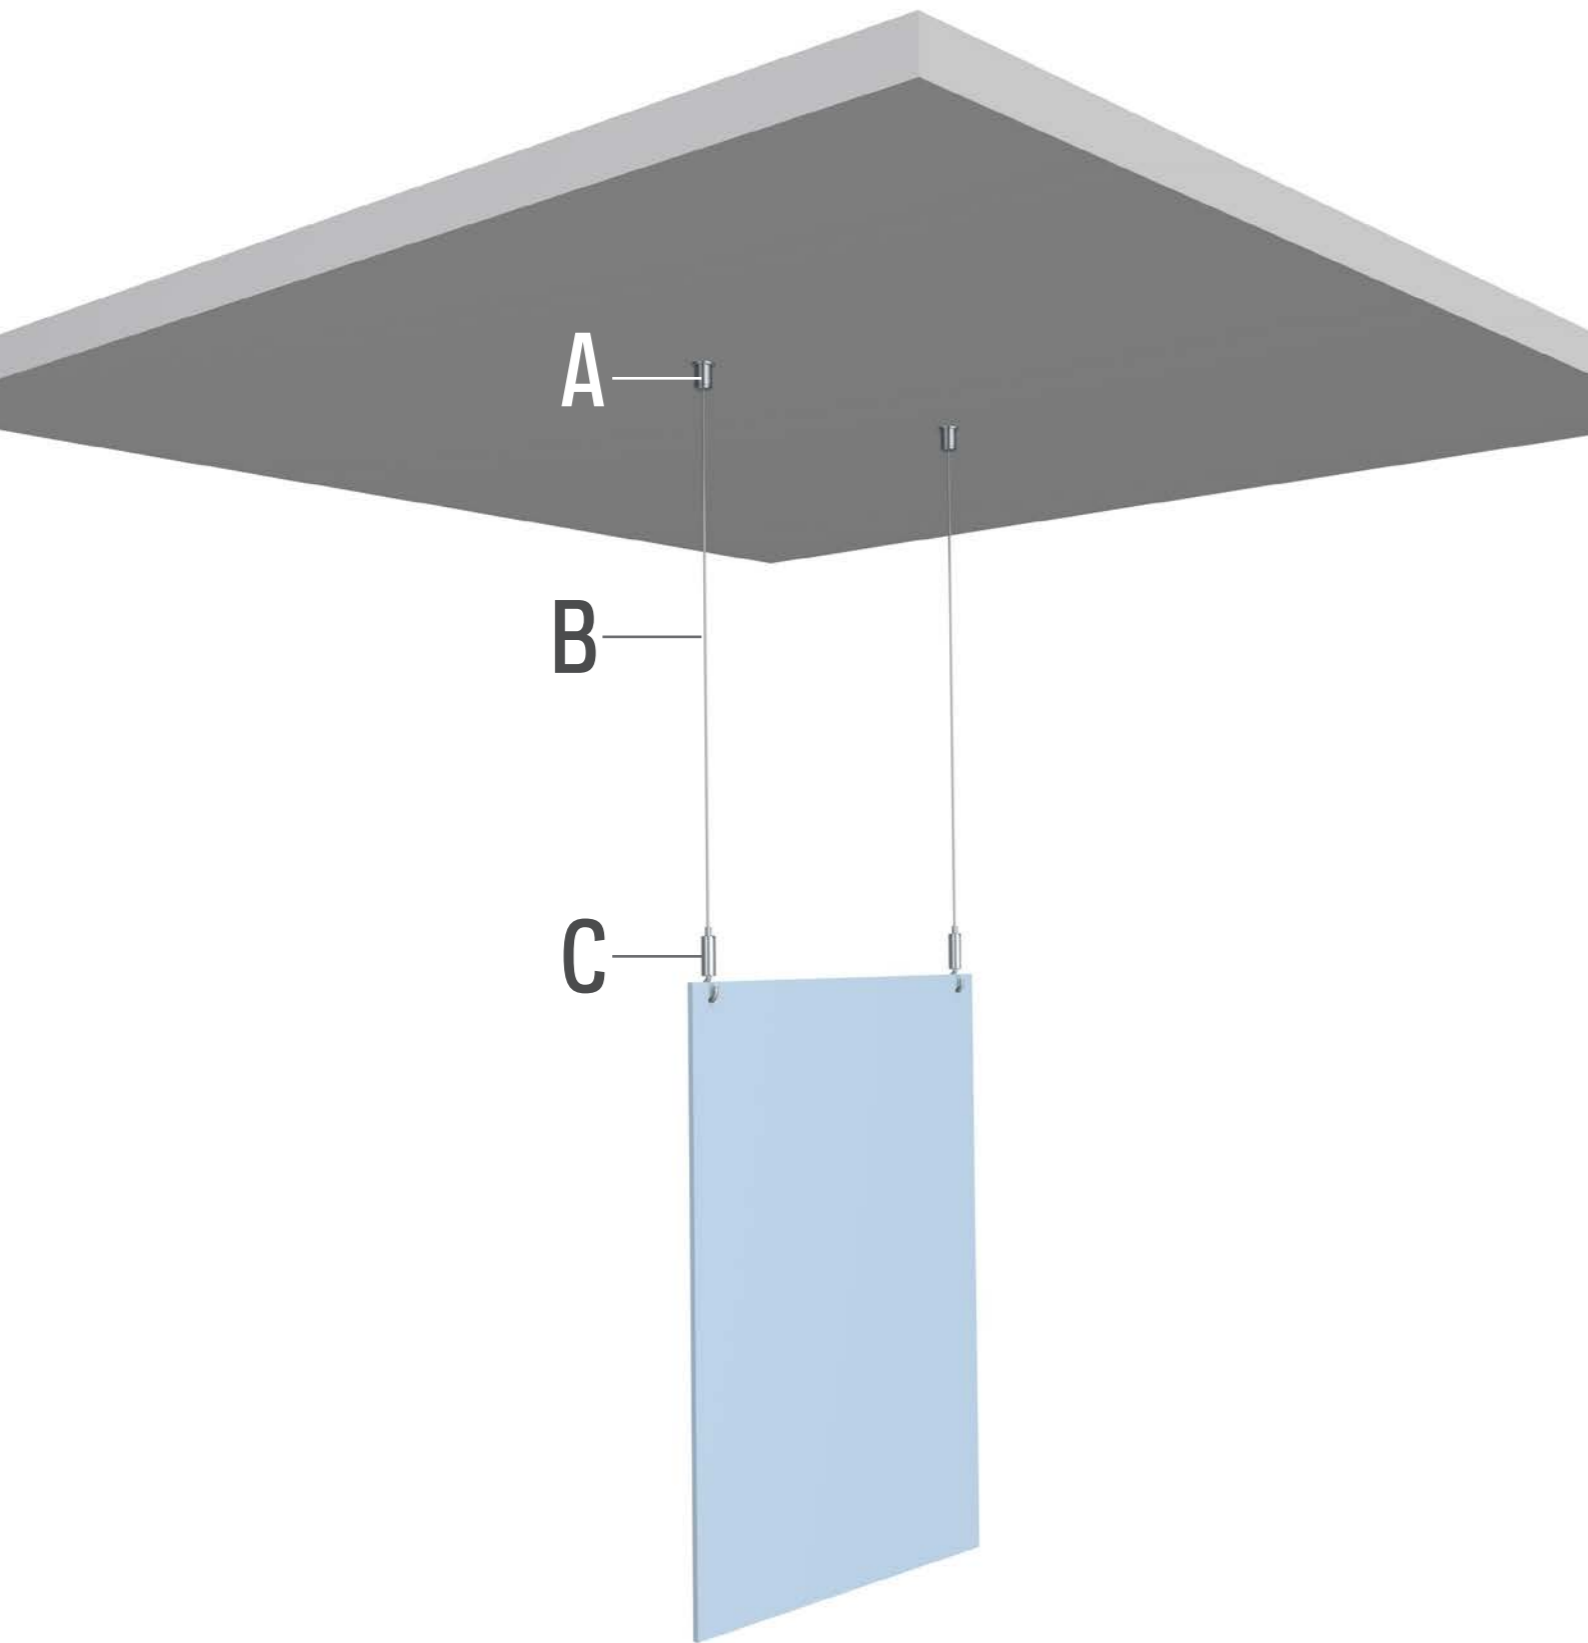

DECKE

GEZEIGTE KOMBINATION:
A2 + B2 + C3

MÖGLICHE KOMBINATIONEN:
A1/A2 + B1/B2 + C1/C2/C3/C4/C5/C6/C7
A3 + B3/B4/B5 + C1/C2/C3/C4/C5/C6/C7

DECKE

A1			A2			A3
DECKEKLEMME SCHWARZ CD1BL	DÜBEL (Ø 5 mm)	SCHRAUBE	DECKEKLEMME VERNICKELT N CD1NI	DÜBEL (Ø 5 mm)	SCHRAUBE	DECKE-AUFHÄNGUNG AUTO GRIP 1,2 mm CS01NI
7807.100	9.4931	9.4929	7807.110	9.4931	9.4929	7807.140

B1	B2	B3	B4	B5
STAHLDRRAHT + GLEITER 1,2 mm 200 cm SCHWARZ	STAHLDRRAHT + GLEITER 1,2 mm 200 cm VERNICKELT	STAHLDRRAHT 7 x 7 1,2 mm 10 m	STAHLDRRAHT SCHWARZ 7 x 7 1,2 mm 3 m	STAHLDRRAHT 7x7 1,2 mm SPULE 100 m
7807.200	7807.210	7807.350	7807.360	9.4907

D	
KOMPLETTSET	
2x	
SET DECKE 2x STAHLDRRAHT 1,2 mm 300 cm + 2x DECKEKLEMME VERNICKELT + 2x STAHLDRRAHTHAKEN	
7807.520	

* KABELSCHNEIDER 7807.900 ZUR VERWENDUNG MIT STAHLDRRAHT 7 x 7 1,2mm ERHÄLTLICH