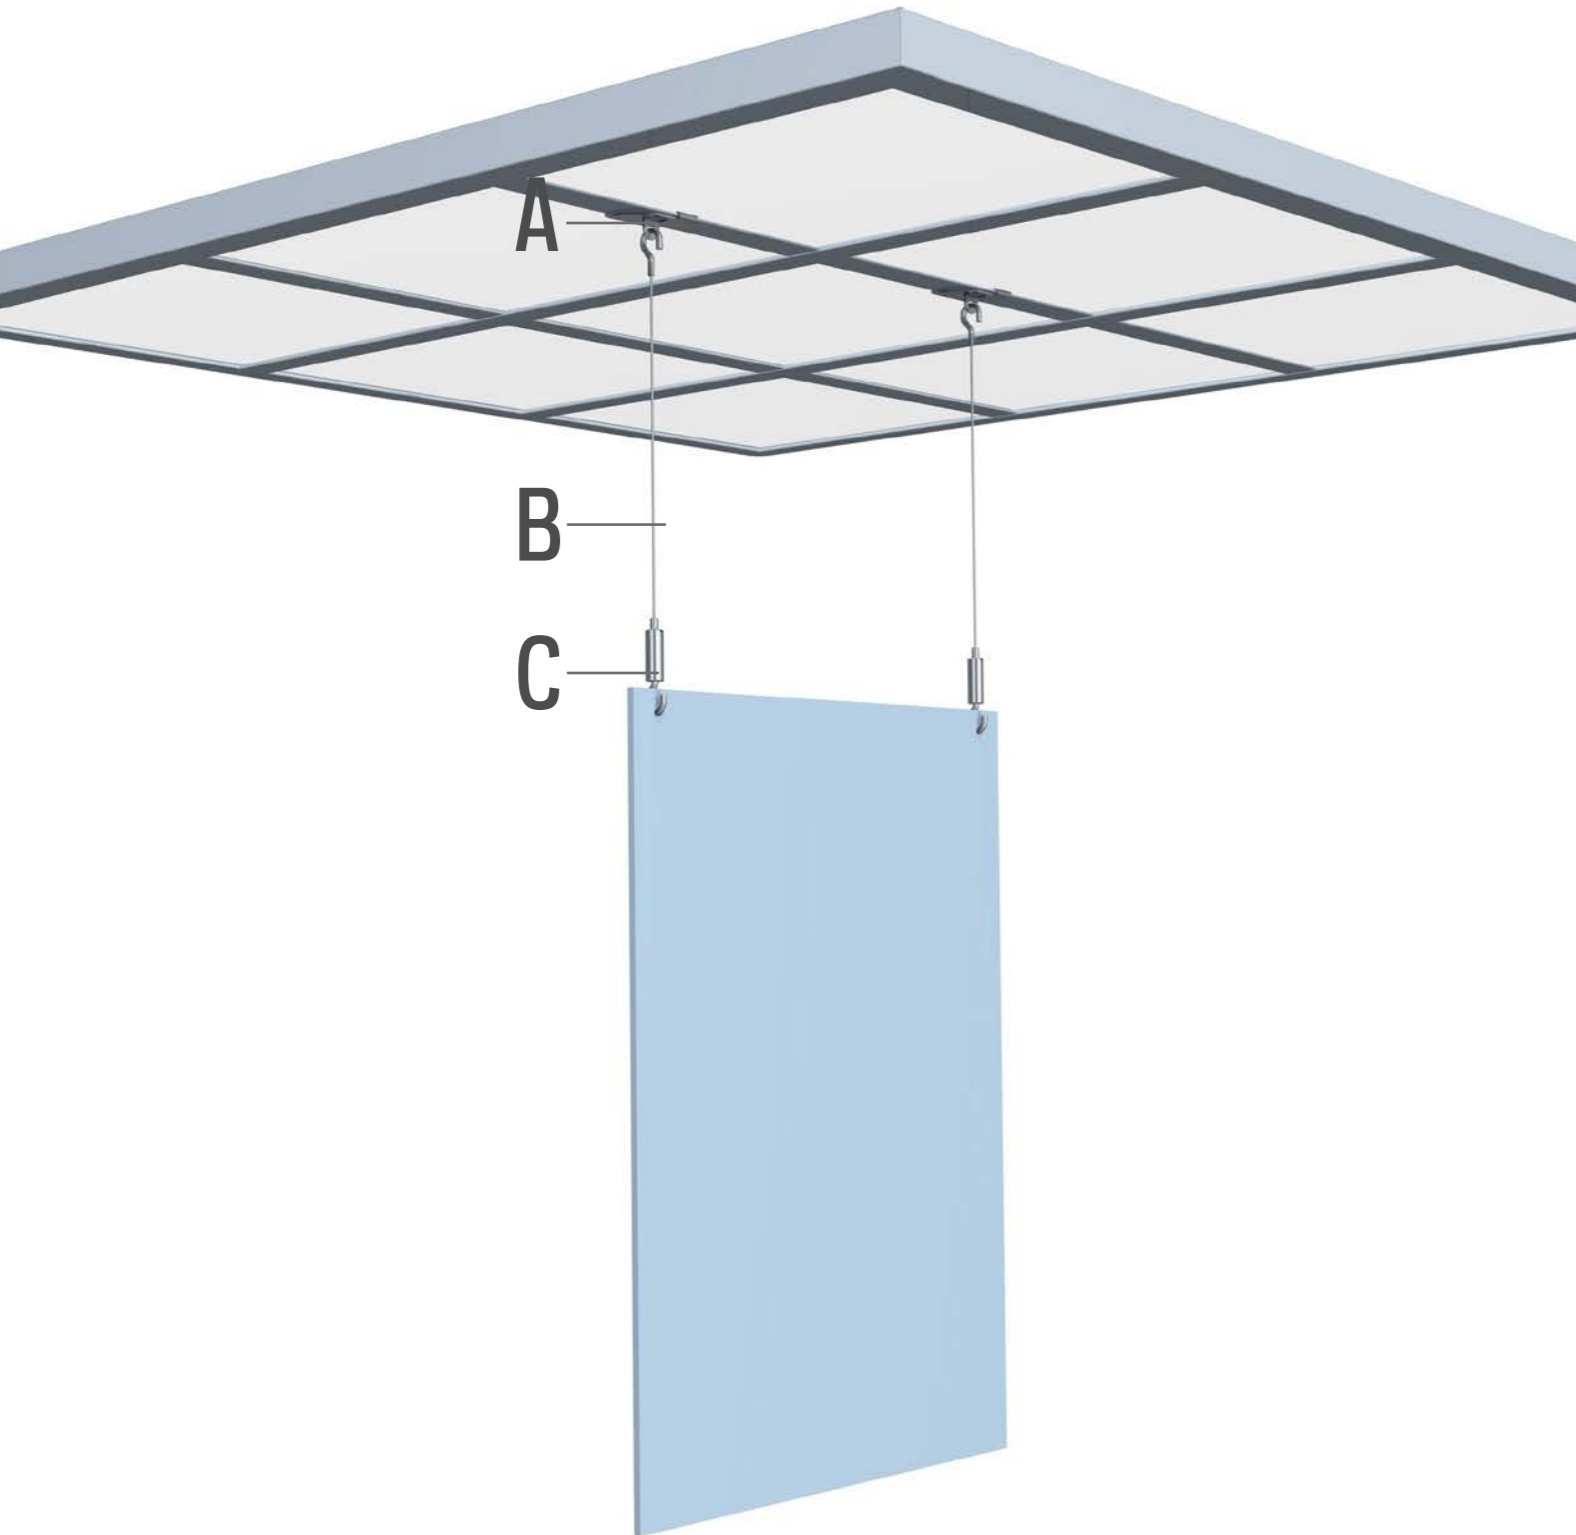

SYSTEMDECKE

GEZEIGTE KOMBINATION:
A1 + B1 + C3

MÖGLICHE KOMBINATIONEN:
A1 + B1 + C1/C2/C3/C4/C5/C6/C7
A2 + B2/B3 + C1/C2/C3/C4/C5/C6/C7

SYSTEMDECKE

A	A1		A2				
	SYSTEMDECKEKLEMME 20 mm		SYSTEMDECKEKLEMME 20 mm + AUFHÄNGUNG AUTO GRIP 1,2 mm				
	7807.120		7807.130				
B	B1	B1	B2	B3			
	STAHLDRAHT + HAKEN 1,2 mm 300 cm	STAHLDRAHT 7 x 7 1,2 mm 10 m*	STAHLDRAHT SCHWARZ 7 x 7 1,2 mm 3 m*	STAHLDRAHT 7x7 1,2 mm SPULE 100 m*			
	7807.310	7807.350	7807.360	9.4907			
C	C1	C2	C3	C4	C5	C6	C7
	STAHLDRAHTHAKEN AUTO GRIP 1,2 mm ST01BL	STAHLDRAHTHAKEN AUTO GRIP 1,2 mm ST01NI	STAHLDRAHTHAKEN AUTO GRIP 1,2 mm ST02NI	STAHLDRAHTHAKEN AUTO GRIP 1,2 mm ST03NI	STAHLDRAHTKLEMME AUTO GRIP 1,2 mm STC01NI	STAHLDRAHTHAKEN AUTO GRIP 1,2 mm STD01NI VERNICKELT	STAHLDRAHTHAKEN AUTO GRIP 1,2 mm STD01BL SCHWARZ
	7807.010	7807.020	7807.030	7807.040	7807.050	7807.080	7807.070
	D						
	KOMPLETTSET						
	 2X						
SET SYSTEMDECKE 2x STAHLDRAHT 1,2 mm 300 cm + 2x SYSTEMDECKEKLEMME + 2x STAHLDRAHTHAKEN							
7807.510							

* KABELSCHNEIDER 7807.900 ZUR VERWENDUNG MIT STAHLDRAHT 7 x 7 1,2mm ERHÄLTlich