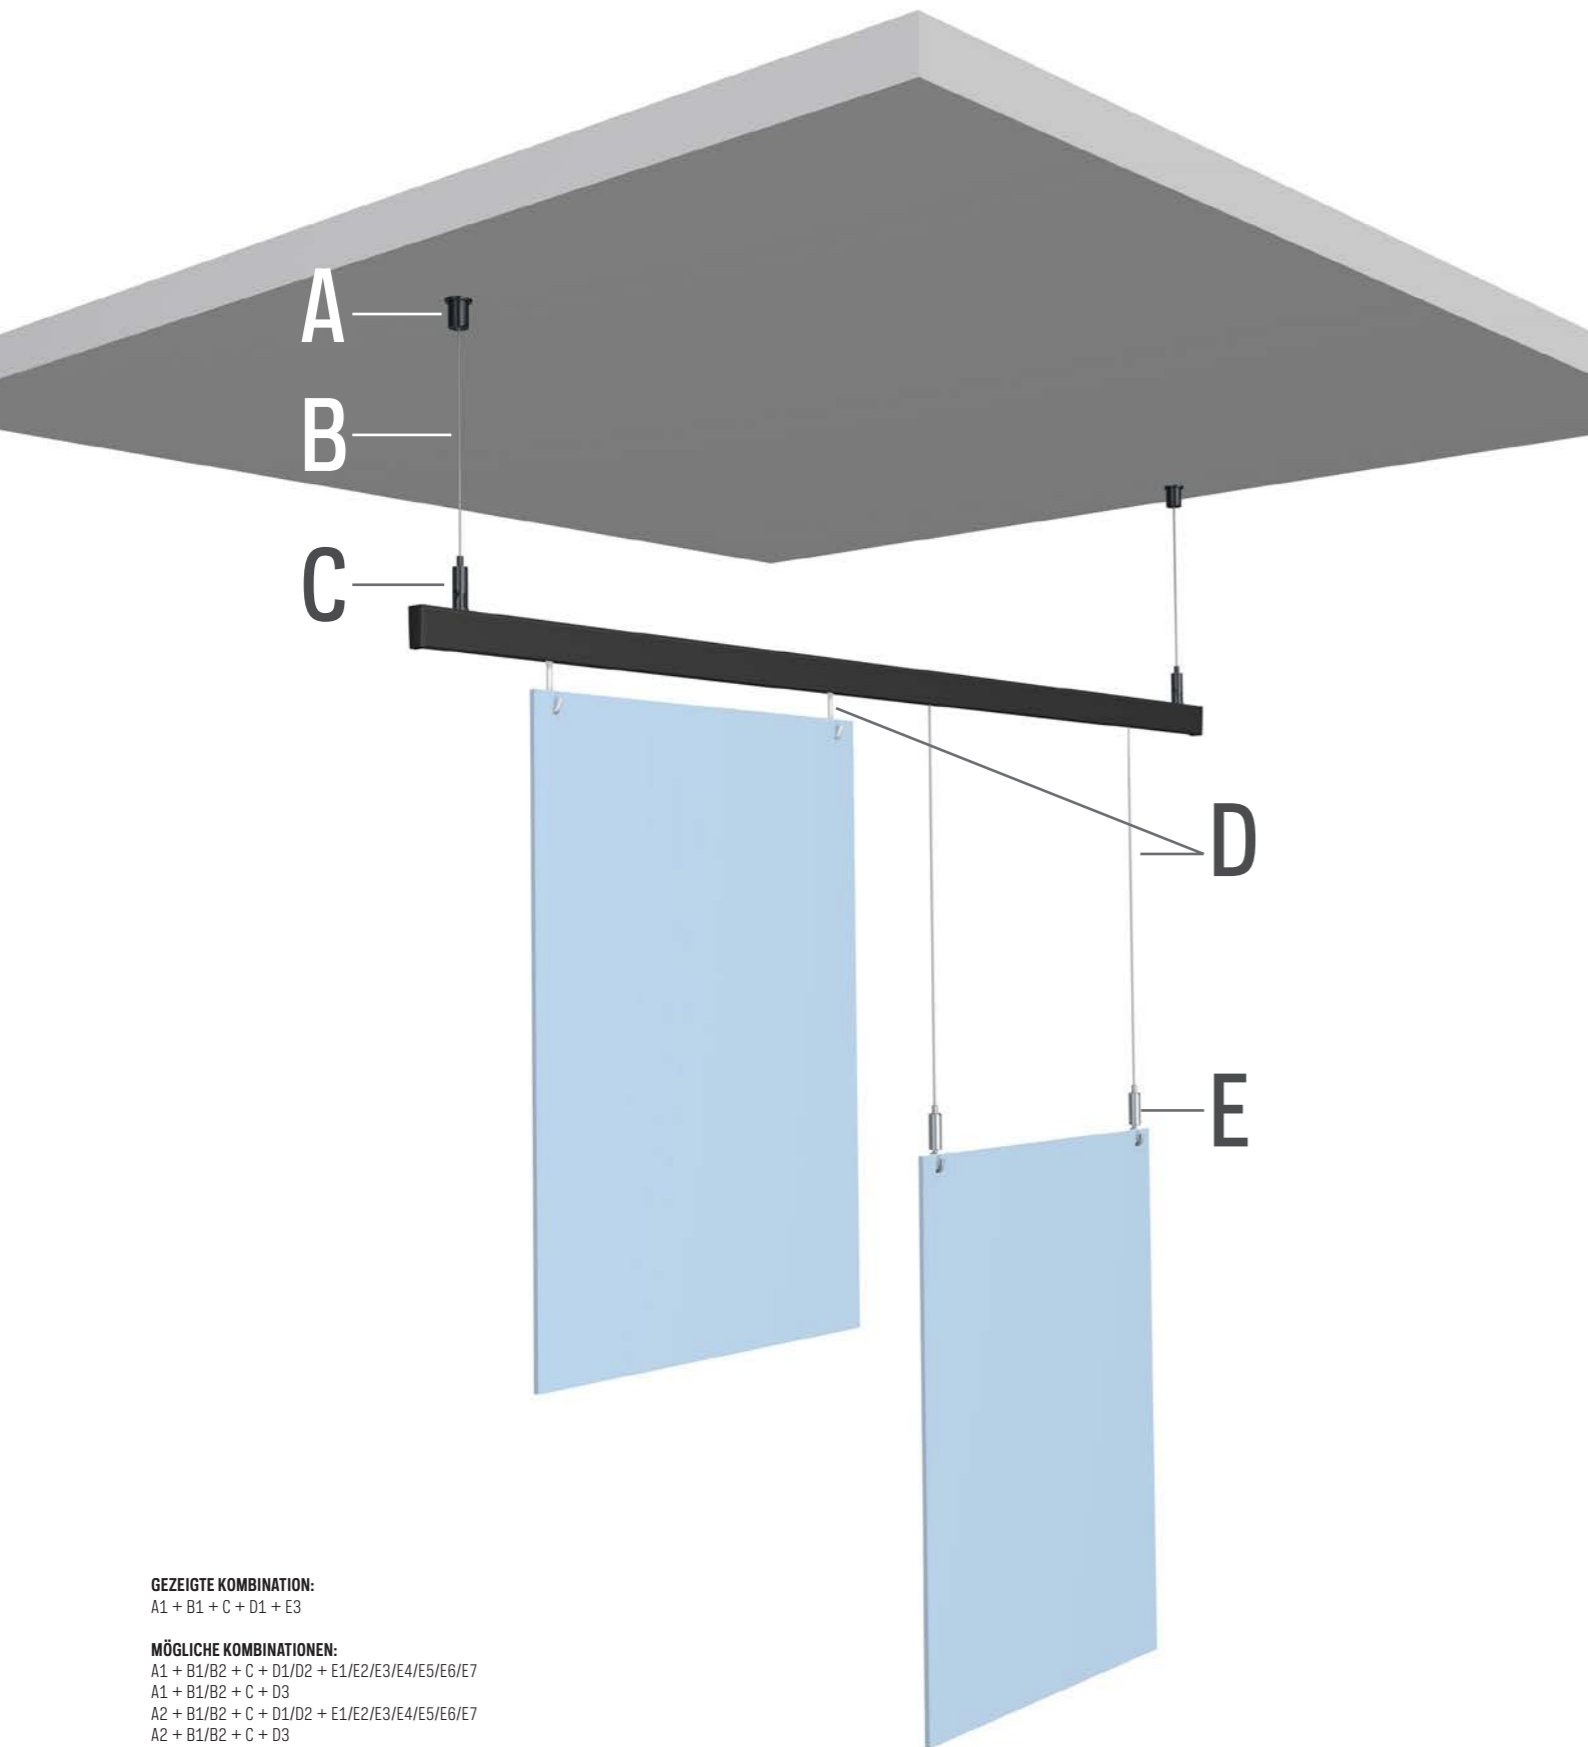

XPO RAIL FREIE AUFHÄNGUNG

**GEZEIGTE KOMBINATION:**

A1 + B1 + C + D1 + E3

MÖGLICHE KOMBINATIONEN:

A1 + B1/B2 + C + D1/D2 + E1/E2/E3/E4/E5/E6/E7

A1 + B1/B2 + C + D3

A2 + B1/B2 + C + D1/D2 + E1/E2/E3/E4/E5/E6/E7

A2 + B1/B2 + C + D3

A3 + B3 + C + D1/D2 + E1/E2/E3/E4/E5/E6/E7

A3 + B3 + C + D3

XPO RAIL FREIE AUFHÄNGUNG

A1			A2			A3
DECKEKLEMME SCHWARZ CO1BL	DÜBEL (0,5 mm)	SCHRAUBE	DECKEKLEMME VERNICKELT CO1NI	DÜBEL (0,5 mm)	SCHRAUBE	DECKE-AUFHÄNGUNG AUTO GRIP 1,2 mm CS01NI
7807.100	9.4931	9.4929	7807.110	9.4931	9.4929	7807.140

B1		B2		B3		B4		B5	
STAHL DRAHT + GLEITER 1,2 mm 200 cm SCHWARZ	STAHL DRAHT + GLEITER 1,2 mm 200 cm VERNICKELT	STAHL DRAHT 7 x 7 1,2 mm 10 m*	STAHL DRAHT SCHWARZ 7 x 7 1,2 mm 3 m*	STAHL DRAHT 7x7 1,2 mm SPULE 100 m*					
7807.200	7807.210	7807.350	7807.360	9.4907					