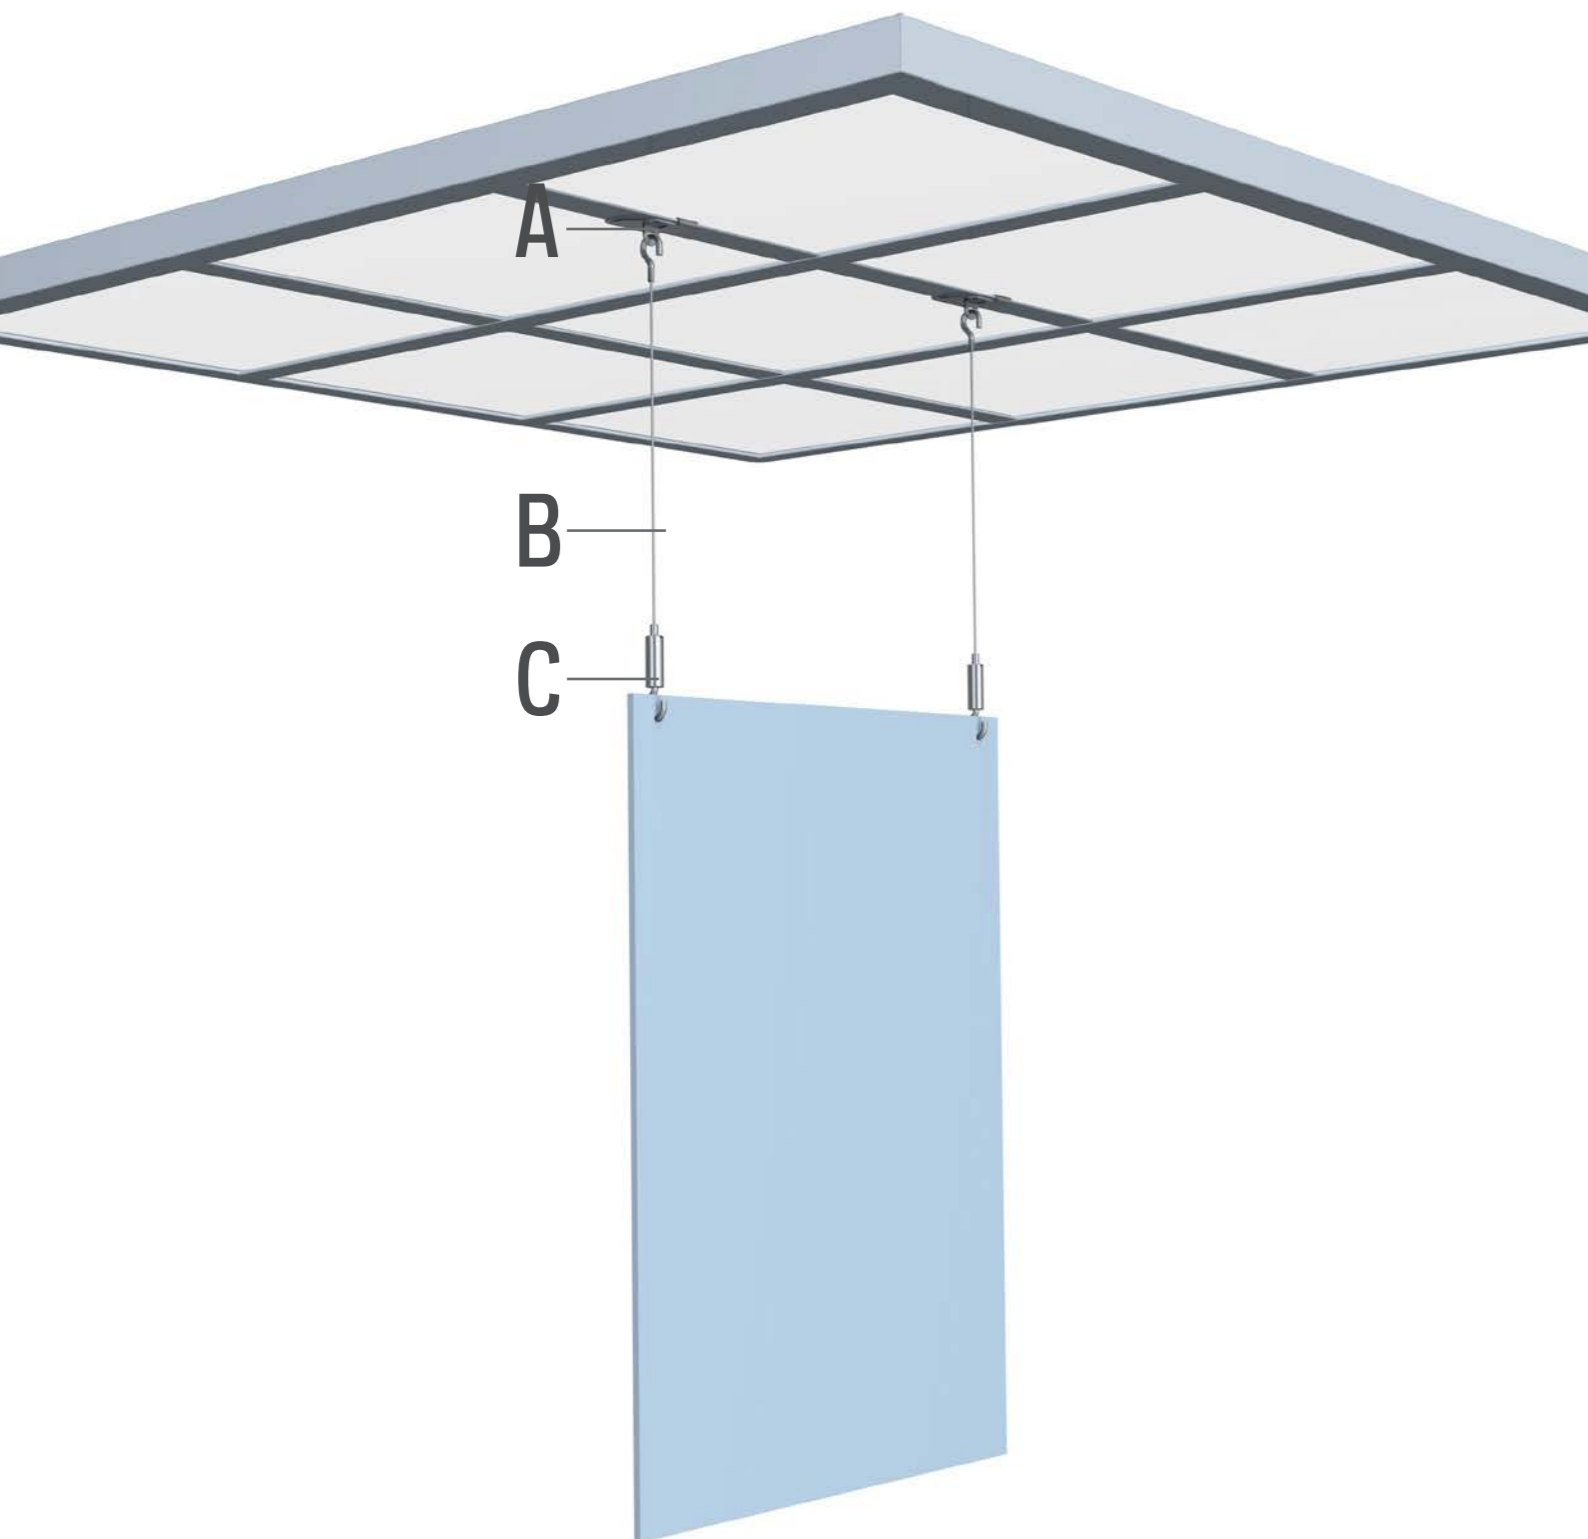

FAUX PLAFOND

COMBINAISON AFFICHÉE:
A1 + B1 + C3

COMBINAISONS POSSIBLES:
A1 + B1 + C1/C2/C3/C4/C5/C6/C7
A2 + B2/B3 + C1/C2/C3/C4/C5/C6/C7

FAUX PLAFOND

A	A1		A2						
	ATTACHE FAUX PLAFOND 20 mm		ATTACHE FAUX PLAFOND 20 mm + SUSPENSION AUTO BLOQUANT 1,2 mm						
	7807.120		7807.130						
B	B1		B1	B2	B3				
	FIL EN ACIER + CROCHET 1,2 mm 300 cm		FIL EN ACIER 7x7 1,2 mm 10 m*	FIL EN ACIER NOIR 7x7 1,2 mm 3 m*	BOBINE DE FIL EN ACIER 7x7 1,2 mm 100 m*				
	7807.310		7807.350	7807.360	9.4907				
C	C1	C2	C3	C4	C5	C6	C7		
	CROCHET AUTO BLOQUANT FIL EN ACIER 1,2 mm ST01BL	CROCHET AUTO BLOQUANT FIL EN ACIER 1,2 mm ST01NI	CROCHET AUTO BLOQUANT FIL EN ACIER 1,2 mm ST02NI	CROCHET AUTO BLOQUANT FIL EN ACIER 1,2 mm ST03NI	CROCHET ARRÊT AUTO BLOQUANT FIL EN ACIER 1,2 MM STC01NI	CROCHET AUTO BLOQUANT FIL EN ACIER 1,2mm STD01NI	CROCHET AUTO BLOQUANT FIL EN ACIER 1,2mm STD01BL		
	7807.010	7807.020	7807.030	7807.040	7807.050	7807.080	7807.070		
	D							KIT COMPLET	
								SET FAUX PLAFOND 2x FIL EN ACIER 1,2 mm 300 cm + 2x ATTACHE FAUX PLAFOND + 2x CROCHET AUTO BLOQUANT FIL EN ACIER	
							7807.510		

* COUPE-CÂBLE 7807.900 DISPONIBLE POUR UTILISATION AVEC FIL EN ACIER 7 x 7 1,2 mm