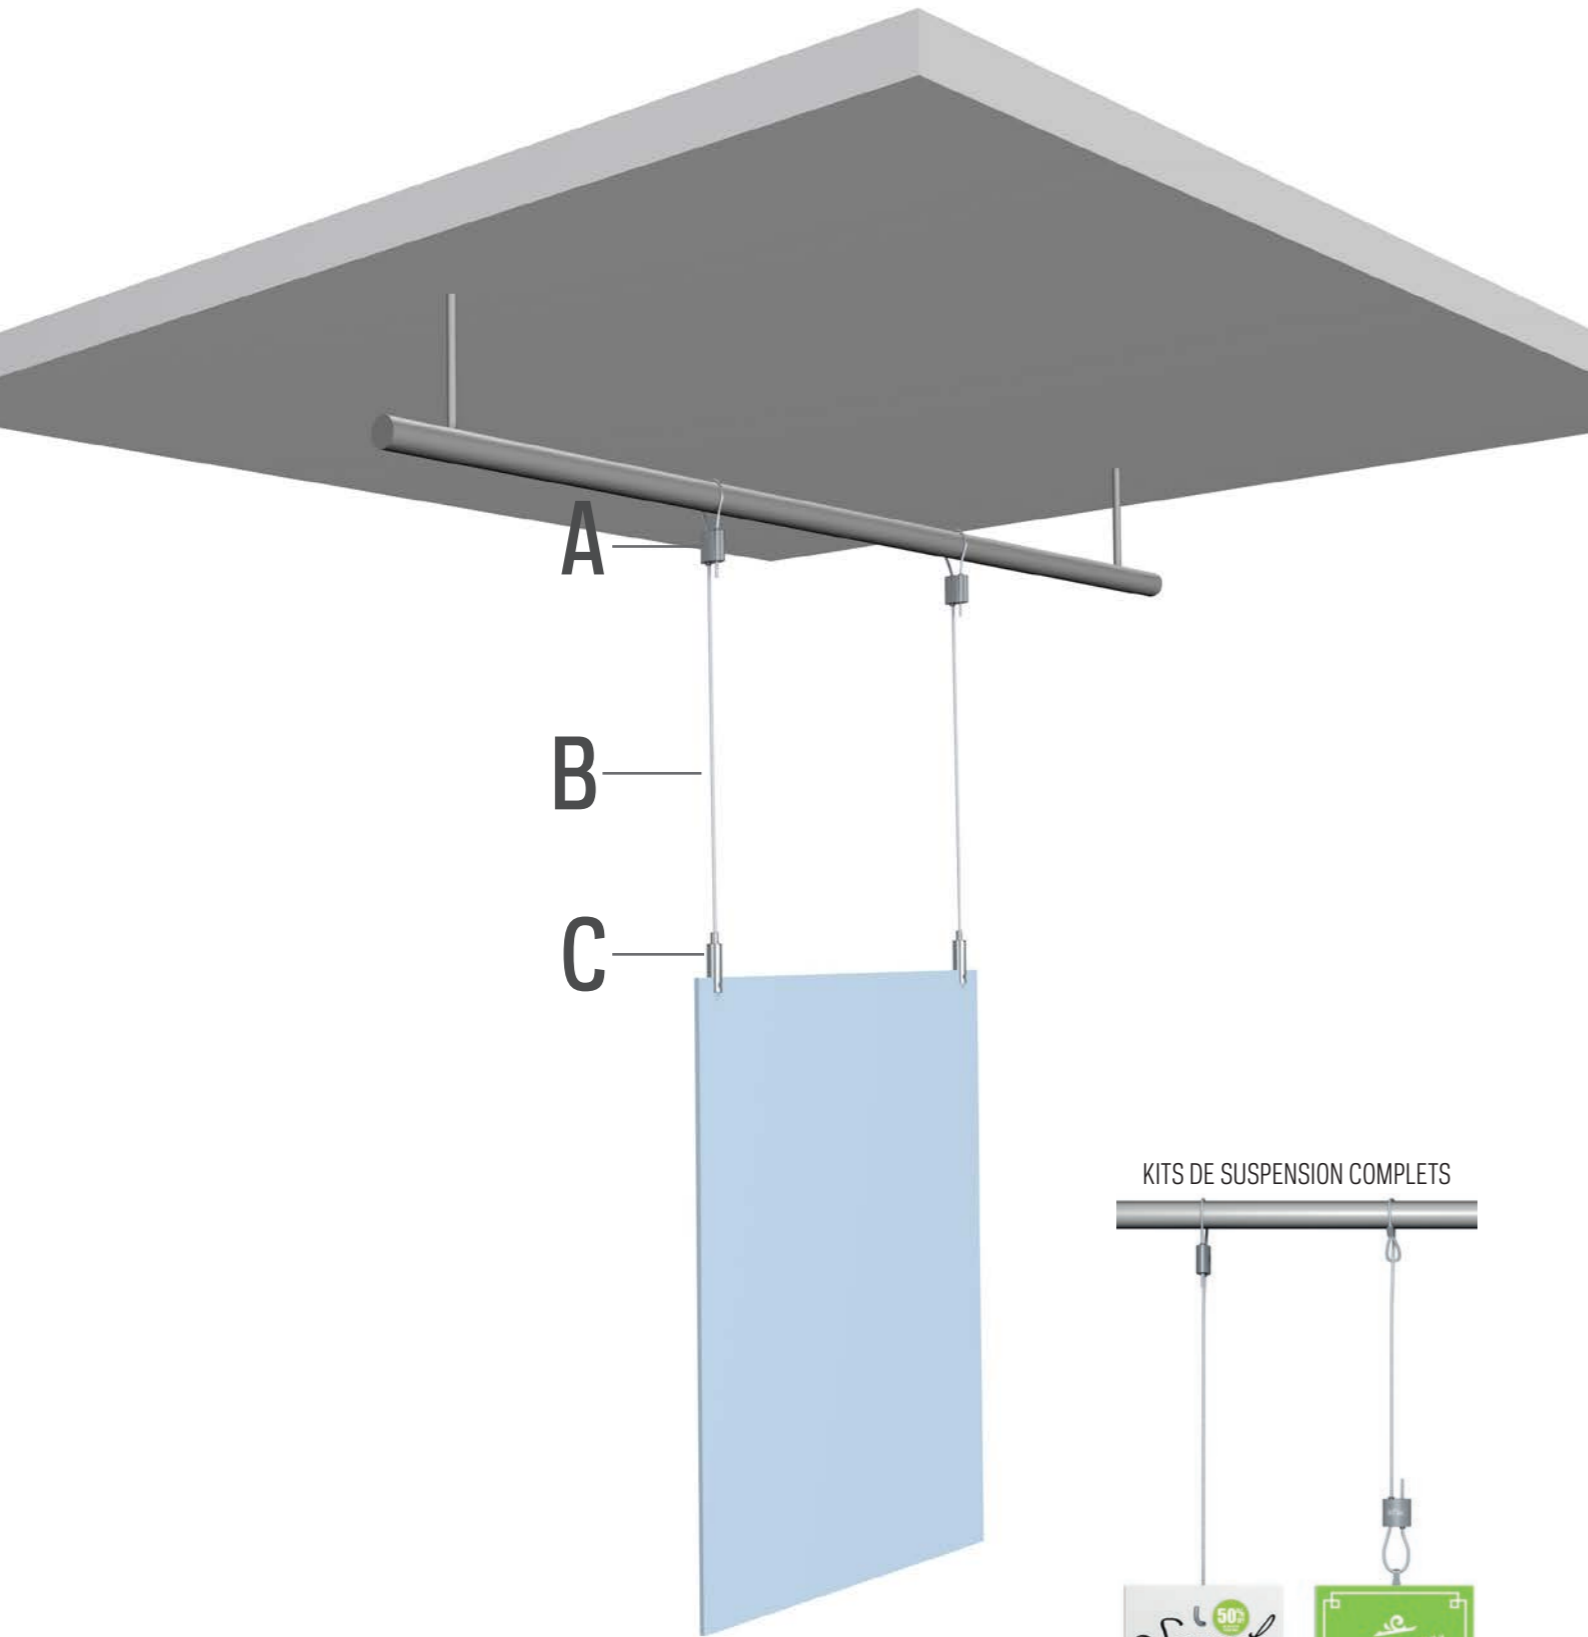

LOOP HANGER

COMBINAISON AFFICHÉE:
A + B + C5

COMBINAISONS POSSIBLES:
A + B + C1/C2/C3/C4/C5/C6/C7

KITS DE SUSPENSION COMPLETS

1

2

LOOP HANGER

A

B

C

C1	C2	C3	C4	C5	C6	C7
CROCHET AUTO BLOQUANT FIL EN ACIER 1,2 mm ST01BL	CROCHET AUTO BLOQUANT FIL EN ACIER 1,2 mm ST01NI	CROCHET AUTO BLOQUANT FIL EN ACIER 1,2 mm ST02NI	CROCHET AUTO BLOQUANT FIL EN ACIER 1,2 mm ST03NI	CROCHET ARRÊT AUTO BLOQUANT FIL EN ACIER 1,2 MM STC01NI	CROCHET AUTO BLOQUANT FIL EN ACIER 1,2mm STD01NI	CROCHET AUTO BLOQUANT FIL EN ACIER 1,2mm STD01BL
7807.010	7807.020	7807.030	7807.040	7807.050	7807.080	7807.070

D

* COUPE-CÂBLE 7807.900 DISPONIBLE POUR UTILISATION AVEC FIL EN ACIER 7 X 7 1,2 mm