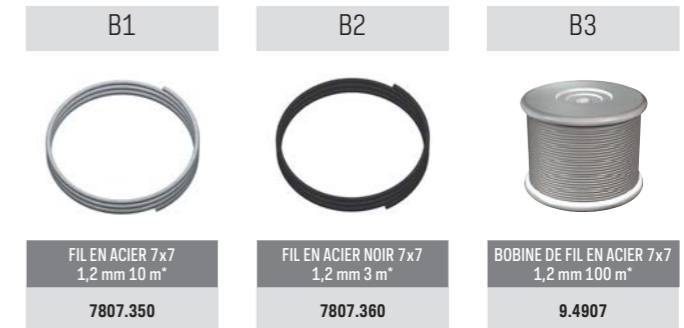

LOOP HANGER

COMBINAISON AFFICHÉE:
A + B + C5

COMBINAISONS POSSIBLES:
A + B + C1/C2/C3/C4/C5/C6/C7

KITS DE SUSPENSION COMPLETS

1

2

LOOP HANGER

A

B

C

C1	C2	C3	C4	C5	C6	C7
CROCHET AUTO BLOQUANT FIL EN ACIER 1,2 mm ST01BL	CROCHET AUTO BLOQUANT FIL EN ACIER 1,2 mm ST01NI	CROCHET AUTO BLOQUANT FIL EN ACIER 1,2 mm ST02NI	CROCHET AUTO BLOQUANT FIL EN ACIER 1,2 mm ST03NI	CROCHET ARRÊT AUTO BLOQUANT FIL EN ACIER 1,2 MM STC01NI	CROCHET AUTO BLOQUANT FIL EN ACIER 1,2mm STD01NI	CROCHET AUTO BLOQUANT FIL EN ACIER 1,2mm STD01BL
7807.010	7807.020	7807.030	7807.040	7807.050	7807.080	7807.070

D

* COUPE-CÂBLE 7807.900 DISPONIBLE POUR UTILISATION AVEC FIL EN ACIER 7 X 7 1,2 mm