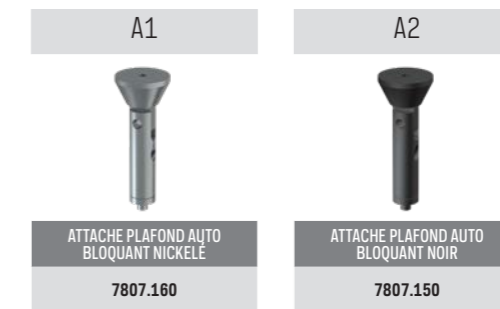

PLAFOND MURAL INCLINÉ

COMBINAISON AFFICHÉE:
A2 + B1 + C1

COMBINAISONS POSSIBLES:
A1/A2 + B1/B2 + C1/C2/C3/C4/C5/C6/C7

POSSIBILITÉS DE FIXATION AU PLAFOND :

PLAFOND MURAL INCLINÉ

A

B

C

C1	C2	C3	C4	C5	C6	C7
CROCHET AUTO BLOQUANT FIL EN ACIER 1,2 mm ST01BL	CROCHET AUTO BLOQUANT FIL EN ACIER 1,2 mm ST01NI	CROCHET AUTO BLOQUANT FIL EN ACIER 1,2 mm ST02NI	CROCHET AUTO BLOQUANT FIL EN ACIER 1,2 mm ST03NI	CROCHET ARRÊT AUTO BLOQUANT FIL EN ACIER 1,2 MM STC01NI	CROCHET AUTO BLOQUANT FIL EN ACIER 1,2mm STD01NI	CROCHET AUTO BLOQUANT FIL EN ACIER 1,2mm STD01BL
7807.010	7807.020	7807.030	7807.040	7807.050	7807.080	7807.070

* COUPE-CÂBLE 7807.900 DISPONIBLE POUR UTILISATION AVEC FIL EN ACIER 7 x 7 1,2 mm