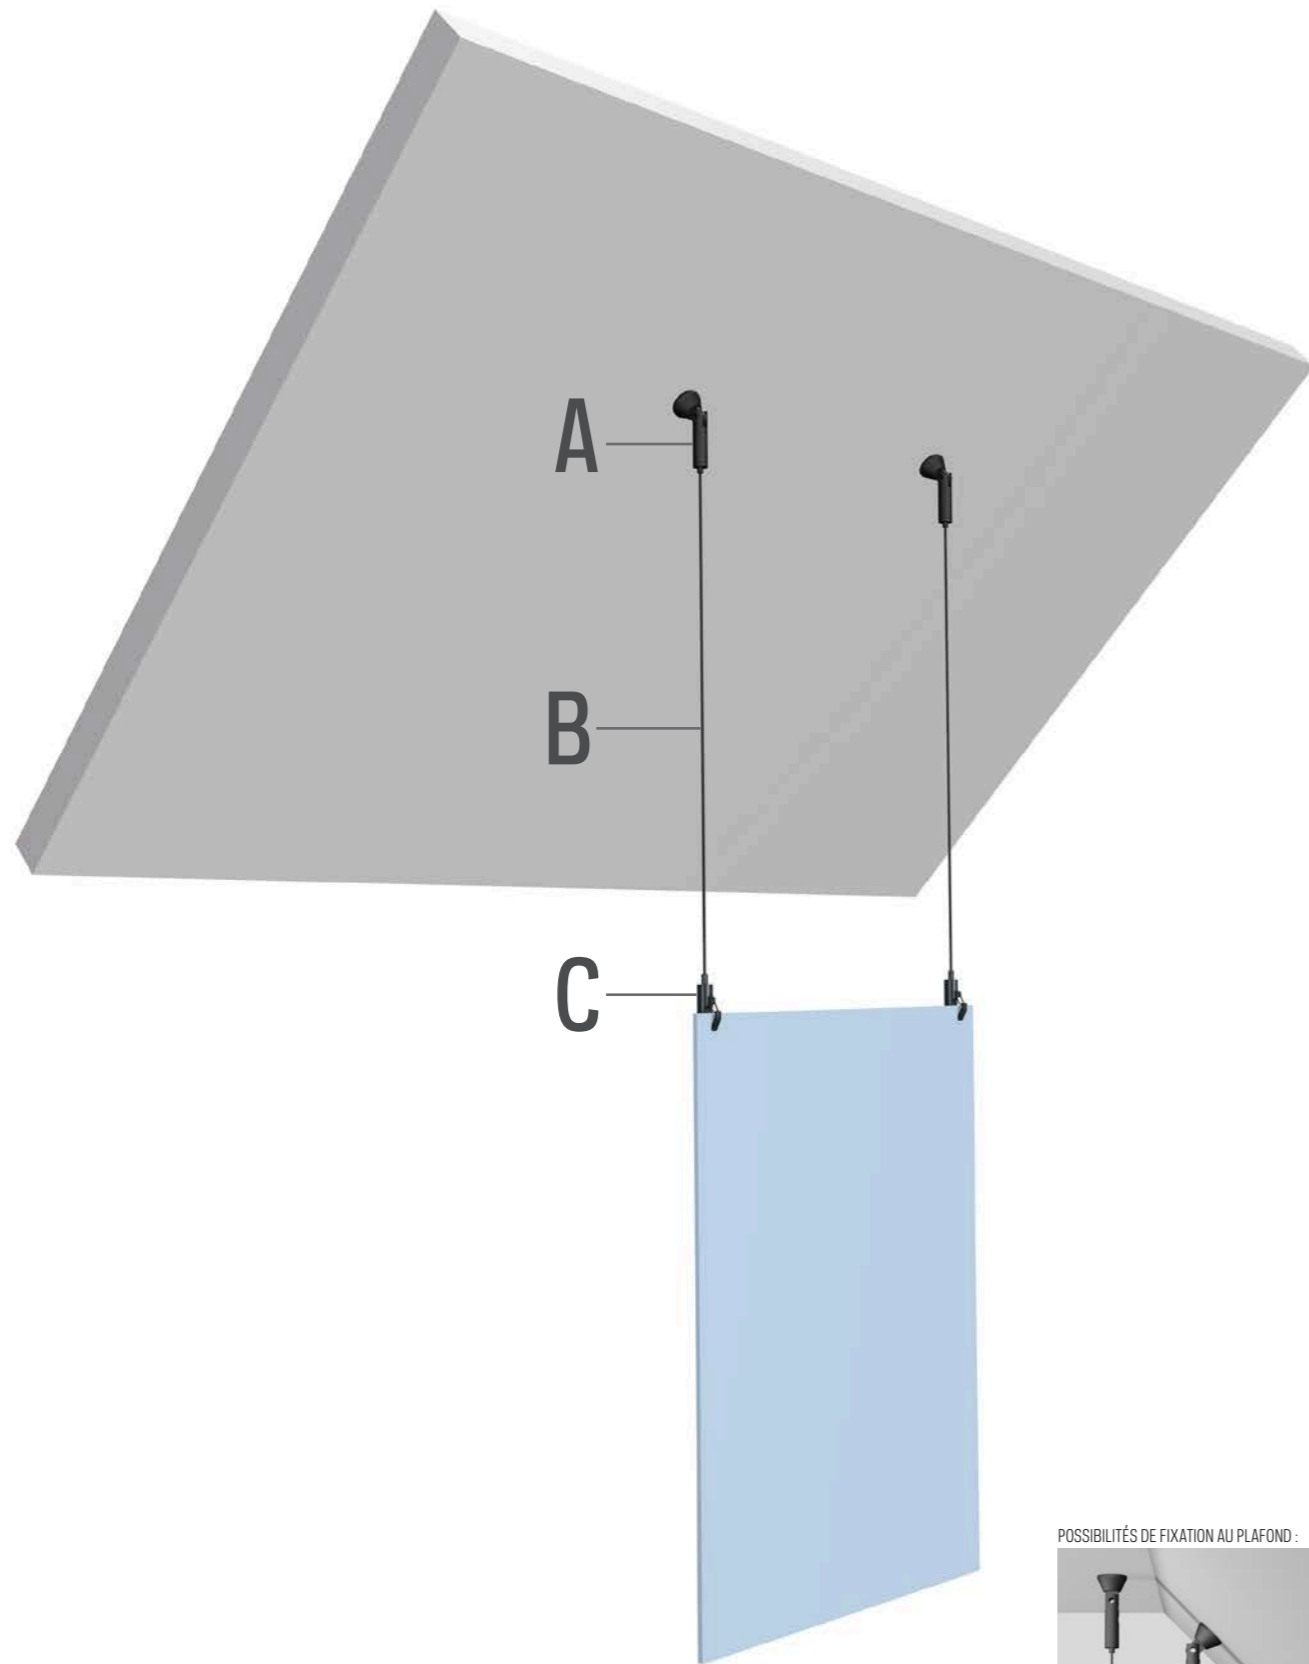

PLAFOND MURAL INCLINÉ

COMBINAISON AFFICHÉE:
A2 + B1 + C1

COMBINAISONS POSSIBLES:
A1/A2 + B1/B2 + C1/C2/C3/C4/C5/C6/C7

POSSIBILITÉS DE FIXATION AU PLAFOND :

PLAFOND MURAL INCLINÉ

A

B

C

C1	C2	C3	C4	C5	C6	C7
CROCHET AUTO BLOQUANT FIL EN ACIER 1,2 mm ST01BL	CROCHET AUTO BLOQUANT FIL EN ACIER 1,2 mm ST01NI	CROCHET AUTO BLOQUANT FIL EN ACIER 1,2 mm ST02NI	CROCHET AUTO BLOQUANT FIL EN ACIER 1,2 mm ST03NI	CROCHET ARRÊT AUTO BLOQUANT FIL EN ACIER 1,2 MM STC01NI	CROCHET AUTO BLOQUANT FIL EN ACIER 1,2mm STD01NI	CROCHET AUTO BLOQUANT FIL EN ACIER 1,2mm STD01BL
7807.010	7807.020	7807.030	7807.040	7807.050	7807.080	7807.070

* COUPE-CÂBLE 7807.900 DISPONIBLE POUR UTILISATION AVEC FIL EN ACIER 7 x 7 1,2 mm