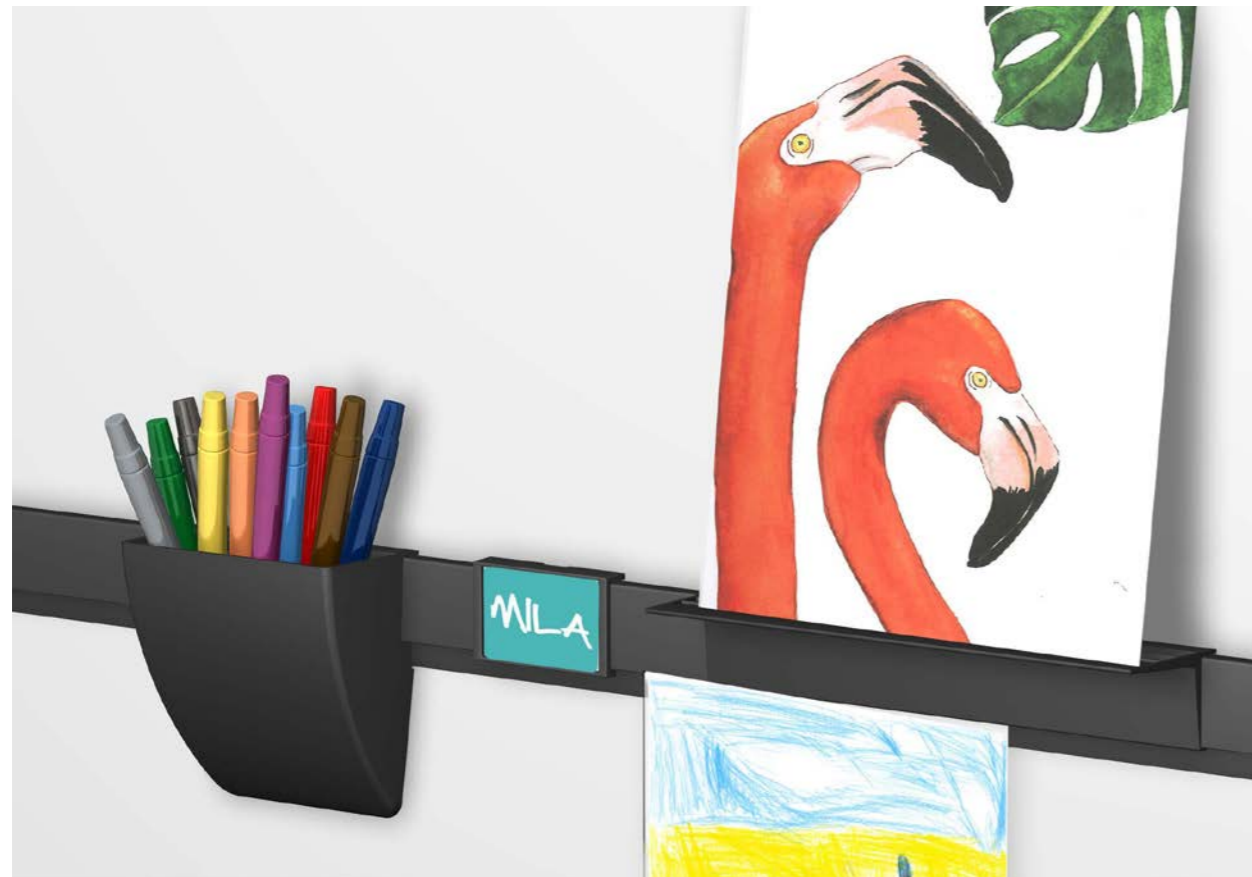

STORAGE CLIP ET SUPPORT CLIP

Deux accessoires supplémentaires très pratiques

Le Support Clip et Storage Clip sont deux accessoires supplémentaires utiles à fixer sur l'Info Rail et l'Info Rail magnétique. Ces deux accessoires ajoutent une dimension et un élément supplémentaires au concept Info Rail. Avec le Support Clip, vous pouvez facilement présenter de petits objets artisanaux, des cartes de vœux, des petits cadres ou des peintures sur toile. Le Support Clip est simplement fixé au rail à l'endroit souhaité. Sur la surface de 6 cm de large et 25 cm de long, il est facile et rapide de changer les petits objets d'artisanat, les cartes de vœux ou les petits cadres. Les rainures subtiles permettent de maintenir les produits présentés en toute sécurité. Le Storage Clip est un compartiment supplémentaire pratique pour les stylos, les marqueurs ou autres petits objets. Tout comme le Support Clip, le Storage Clip est simplement fixé au rail à l'endroit où il est nécessaire. La forme ronde élégante a un attrait intemporel. Les deux accessoires sont disponibles en noir et en blanc.