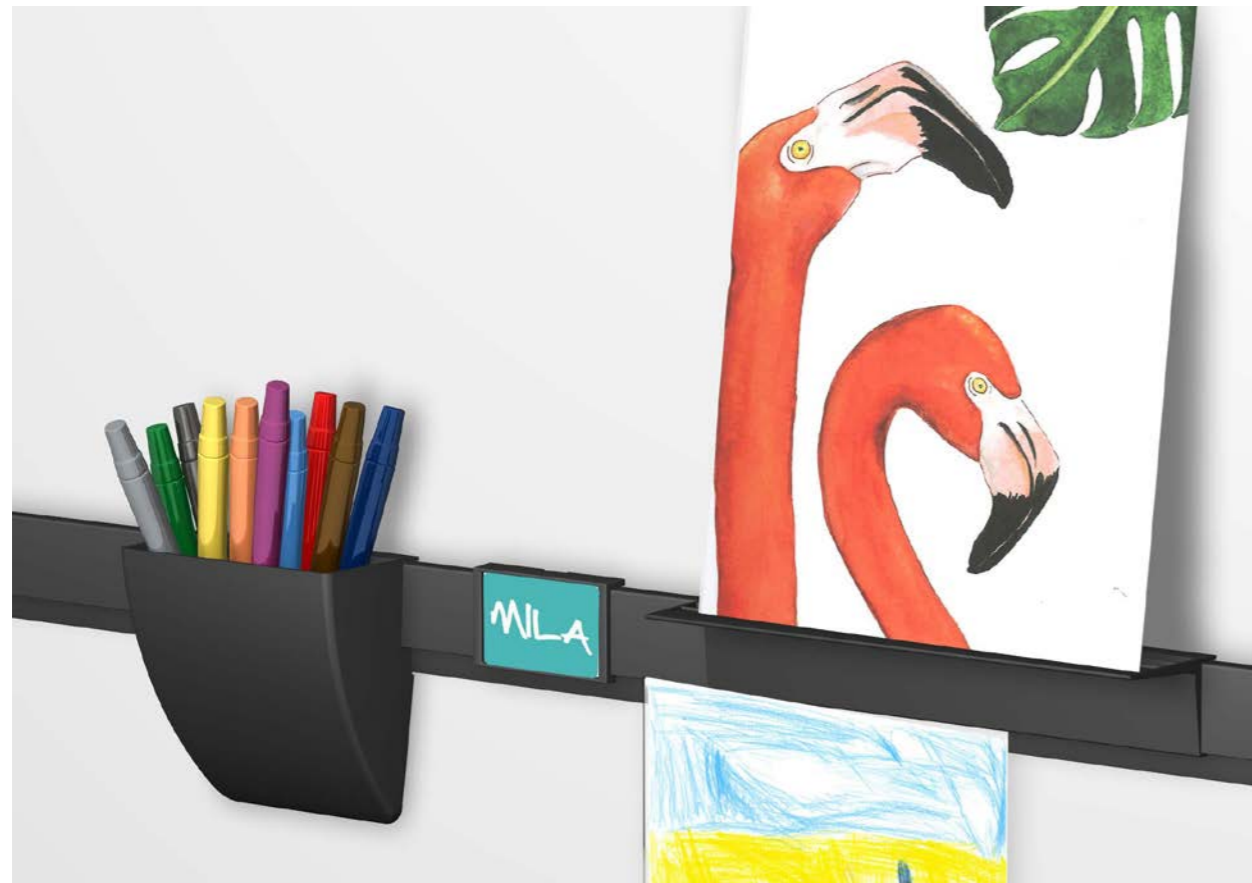

STORAGE CLIP UND SUPPORT CLIP

Zwei praktische Zusatzgeräte

Der Support Clip und der Storage Clip sind zwei nützliche Zusatzgeräte zur Befestigung an Info Rail und Info Rail Magnetic.

Beide Zubehörteile ergänzen das Info Rail-Konzept um eine zusätzliche Dimension und ein weiteres Element. Mit dem Support Clip können Sie ganz einfach kleine Bastelarbeiten, Grußkarten, kleine Rahmen oder Gemälde auf Leinwand präsentieren. Der Support Clip wird einfach an der Schiene an einer beliebigen Stelle befestigt. Auf der 6 cm breiten und 25 cm langen Fläche lassen sich kleine Bastelarbeiten, Grußkarten oder kleine Rahmen einfach und schnell austauschen. Die feinen Rillen sorgen dafür, dass die präsentierten Produkte sicher gehalten werden. Der Storage Clip ist ein praktisches zusätzliches Aufbewahrungsfach für Stifte, Marker oder andere kleine Gegenstände. Genau wie der Support Clip wird der Storage Clip einfach an der Schiene befestigt, wo er gebraucht wird. Die stilvolle runde Form hat einen zeitlosen Reiz. Beide Accessoires sind in den Farben Schwarz und Weiß erhältlich.

05.47310 **SUPPORT CLIP WEISS** 60 (h) x 250 (b) x 42 (d) mm

Montagefilm