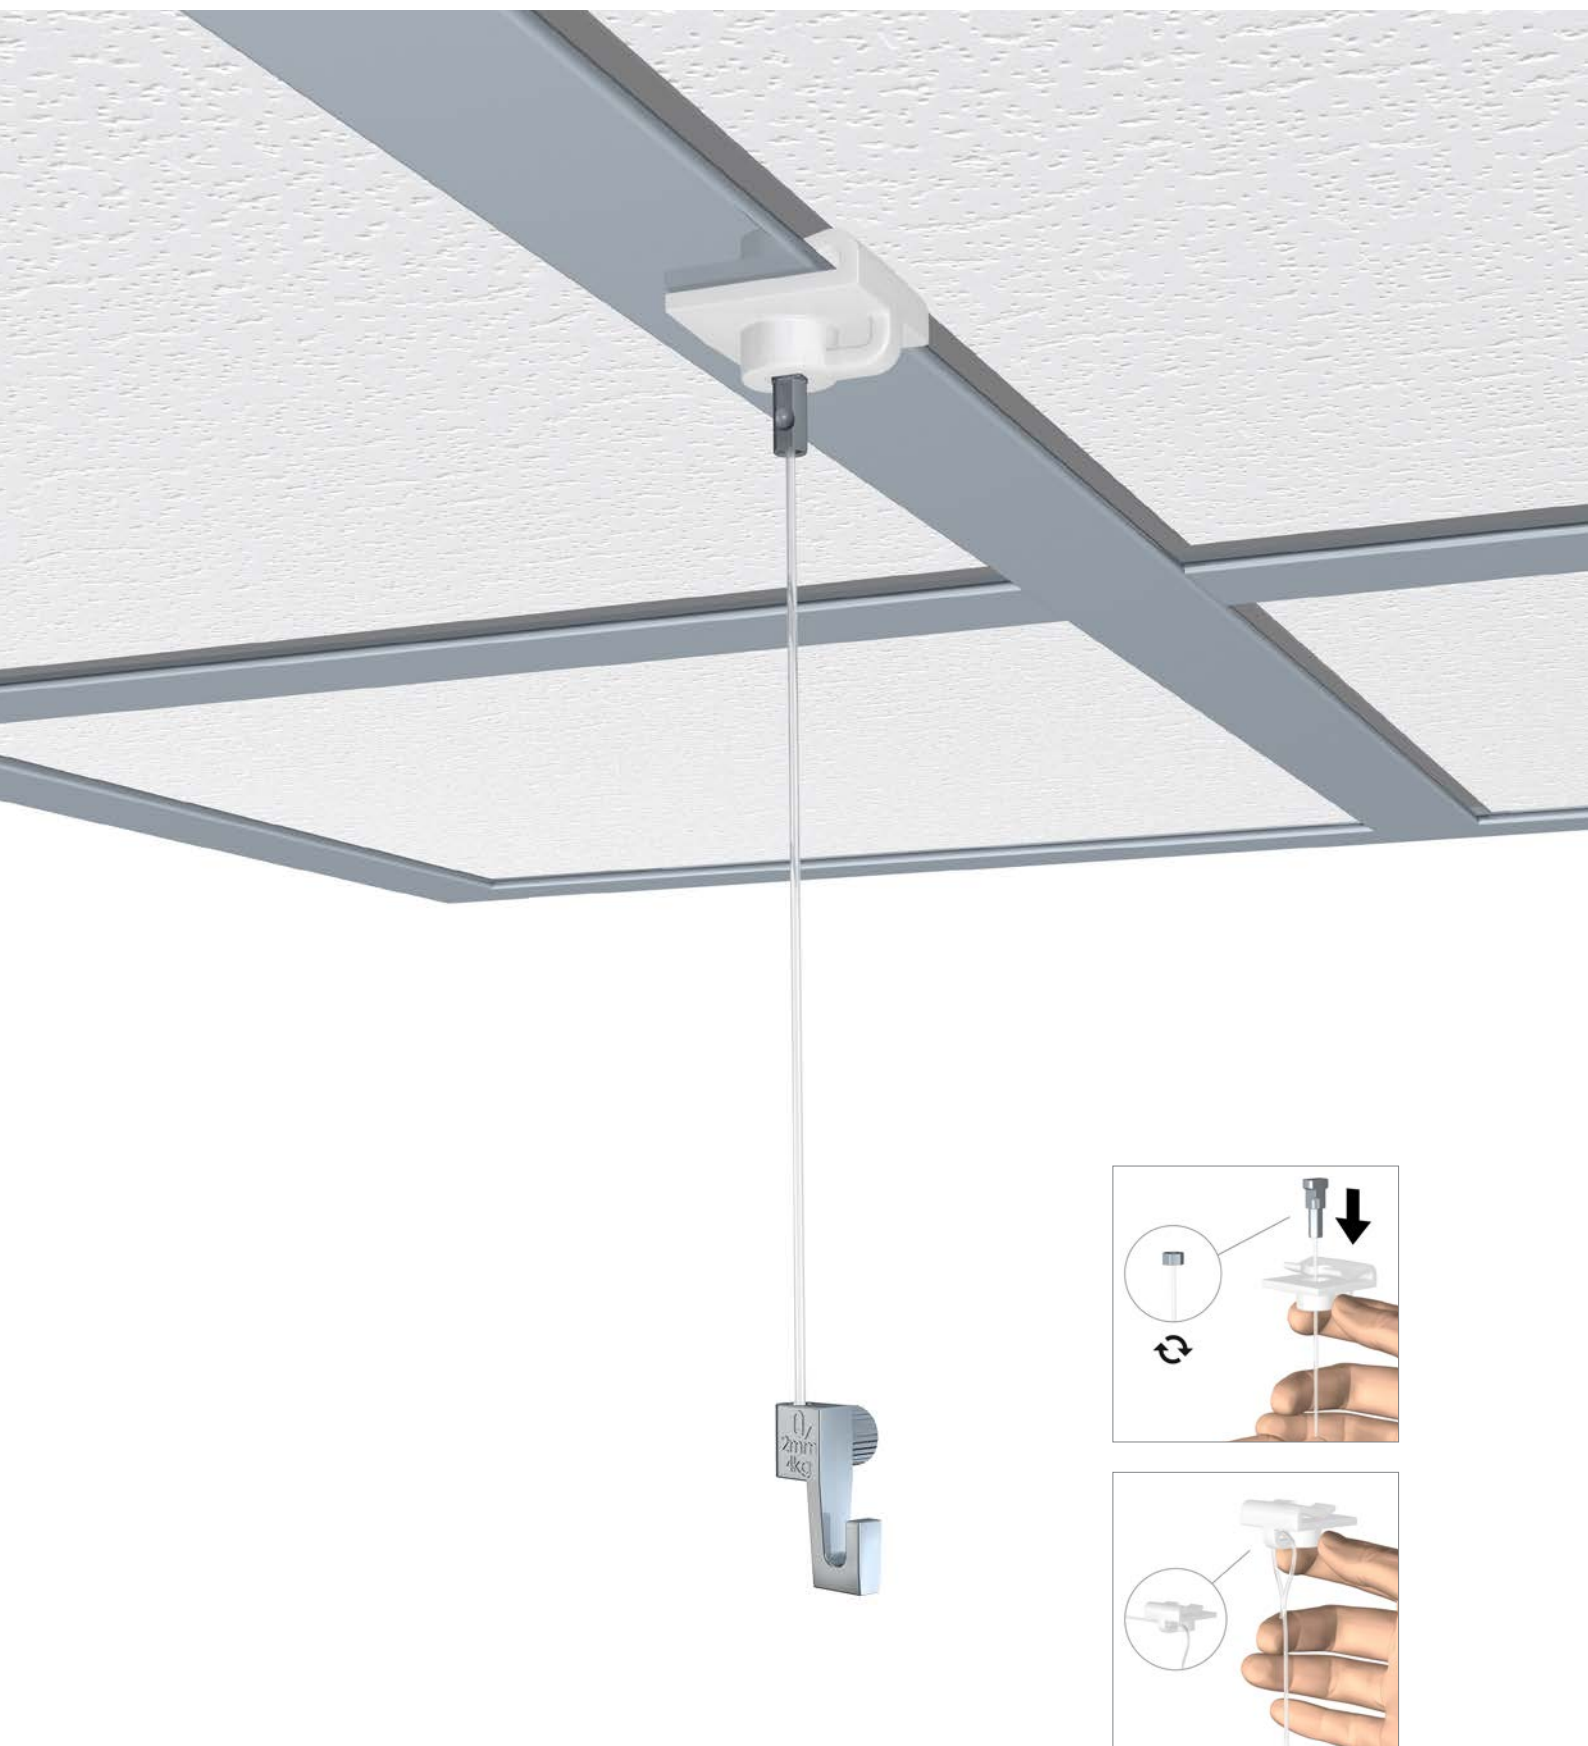

# SYSTEEMPLAFOND CLIP

**GETOONDE COMBINATIE:**  
A1 + B2 + C5

**MOGELIJKE COMBINATIES:**  
A1 + B3 + C1  
A1 + B4 + C1

# SYSTEEMPLAFOND CLIP

**A**

**B**

B1	B2	B3	B4
<b>TWISTER 1 mm PERLON</b>	<b>TWISTER 2 mm PERLON</b>	<b>SLIDER ECONOMY 2 mm PERLON</b>	<b>PERLONKOORD 2 mm SPOEL</b>
30.21150 150 cm	09.23100 100 cm	9.4424 100 cm	9.4404 100 cm
30.21200 200 cm	09.23150 150 cm	9.4425 150 cm	9.4421S 500 cm
30.21300 300 cm	09.23200 200 cm	9.4426 200 cm	<b>DRAADKLEM 2mm ALU</b>
	09.23250 250 cm	9.4427 250 cm	9.4431
	09.23300 300 cm	9.4428 300 cm	
	09.23500 500 cm		