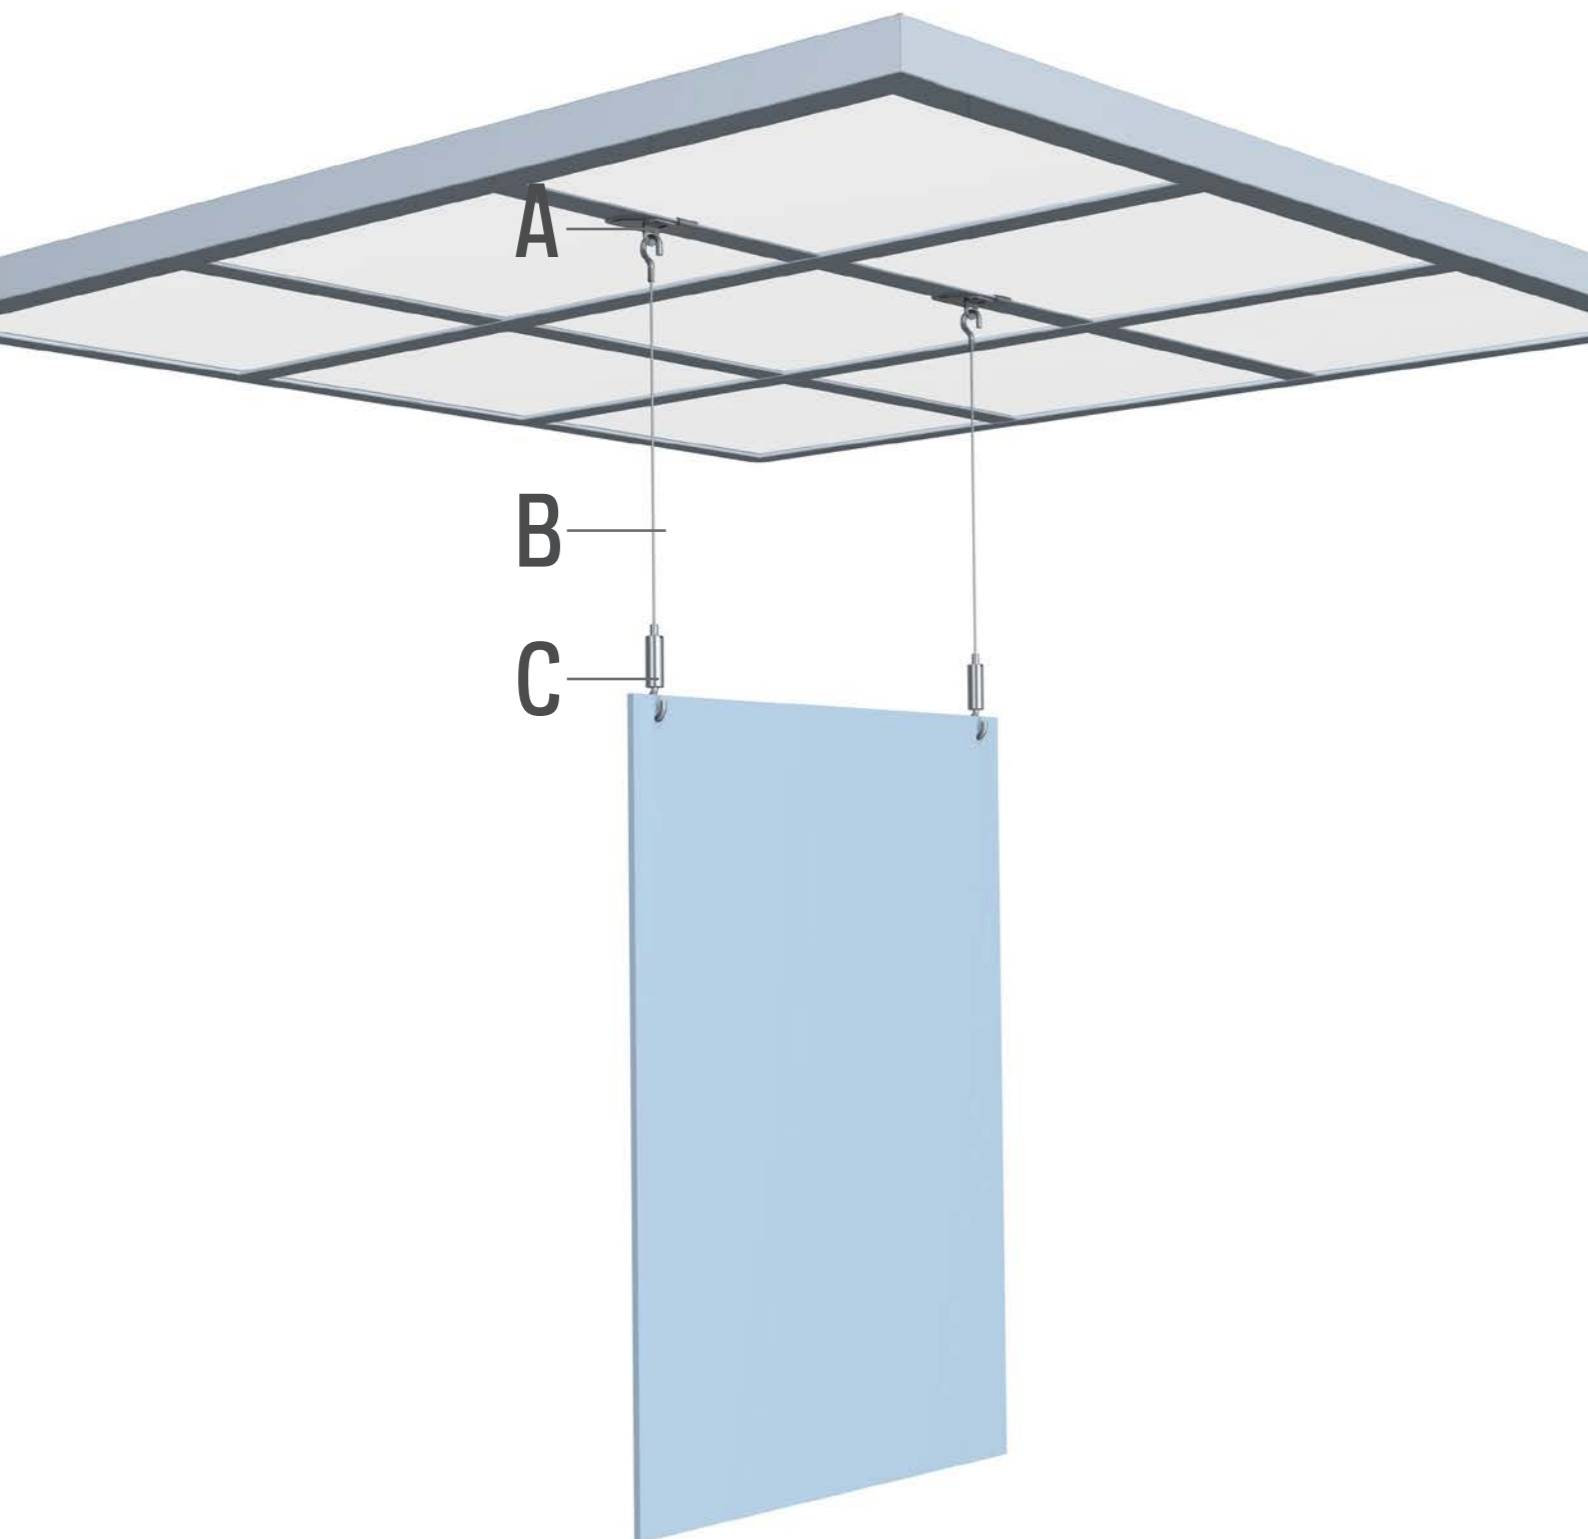

SYSTEEMPLAFOND

GETOONDE COMBINATIE:
A1 + B1 + C3

MOGELIJKE COMBINATIES:
A1 + B1 + C1/C2/C3/C4/C5/C6/C7
A2 + B2/B3/B4 + C1/C2/C3/C4/C5/C6/C7

SYSTEEMPLAFOND

A

A1

SYSTEEMPLAFONDCLIP
24 mm

7807.120

A2

SYSTEEMPLAFONDCLIP 24 mm +
HANGER ZELFKLEMMEND 1,2 mm

7807.130

B

B1

STAALDRAAD + HAAK
1,2 mm 300 cm

7807.310

B2

STAALDRAAD 7 x 7
1,2 mm 10 m*

7807.350

B3

STAALDRAAD ZWART 7 x 7
1,2 mm 3 m*

7807.360

B4

STAALDRAAD 7x7
1,2 mm SPOEL 100 m*

9.4907