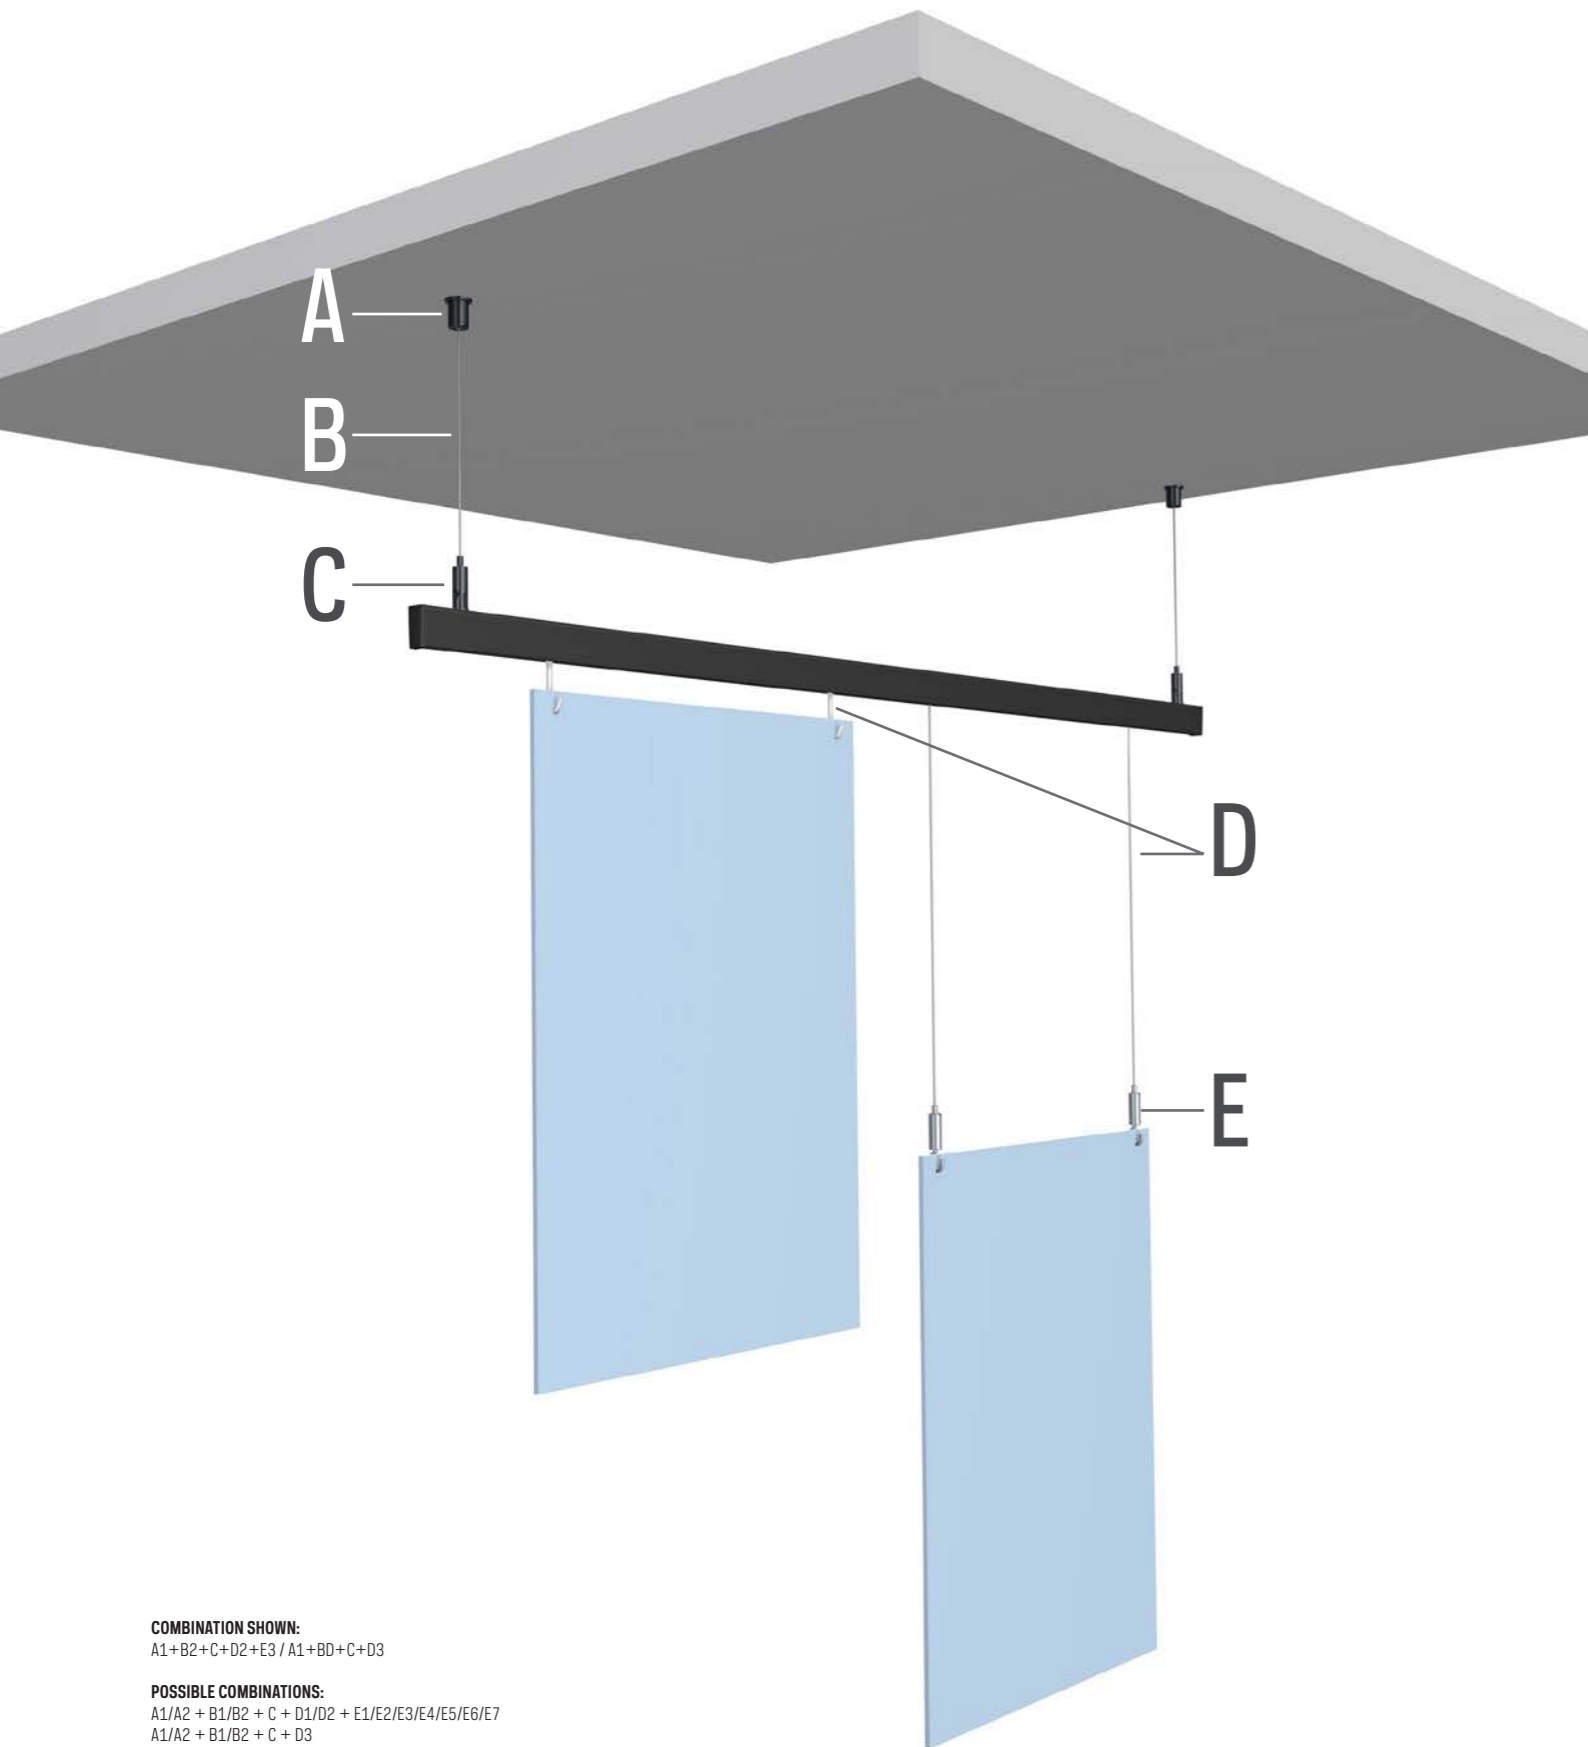

XPO RAIL LOW HANGING

COMBINATION SHOWN:
A1+B2+C+D2+E3 / A1+BD+C+D3

POSSIBLE COMBINATIONS:
A1/A2 + B1/B2 + C + D1/D2 + E1/E2/E3/E4/E5/E6/E7
A1/A2 + B1/B2 + C + D3
A3 + B3/B4/B5 + C + D1/D2 + E1/E2/E3/E4/E5/E6/E7
A3 + B3/B4/B5 + C + D3

B1		B2		B3		B4		B5	
STEELWIRE + SLIDER 1,2 mm 200 cm BLACK	STEELWIRE + SLIDER 1,2 mm 200 cm NICKEL	STEELWIRE 7 x 7 1,2 mm 10 m*	STEELWIRE BLACK 7 x 7 1,2 mm 3 m*	STEELWIRE 7 x 7 1,2 mm SPOOL 100 m*					
7807.200	7807.210	7807.350	7807.360	9.4907					