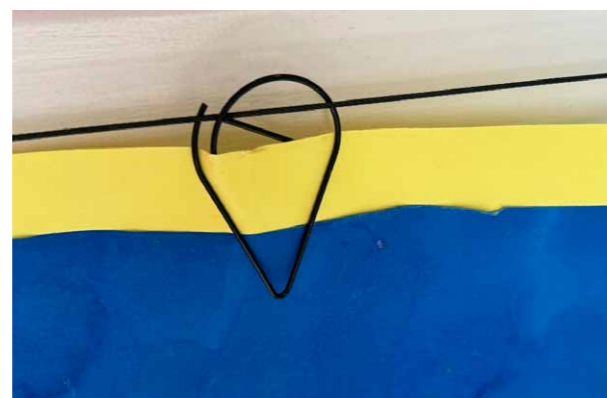

# KIT FIL DE FER

Pour suspendre horizontalement des dessins, des affiches, des créations, des guirlandes ou des décorations, le Kit fil de fer est la solution. Le Kit fil de fer se compose d'un fil d'acier noir de 300 cm de long et peut être combiné avec des trombones noirs en forme de goutte d'eau ou des trombones noirs. Le fil d'acier noir est magnétique - choisissez des aimants amusants pour suspendre les dessins de cette manière. Fixez le support mural au mur à la hauteur souhaitée et tendez le fil d'acier. Idéal pour la salle de classe ou les couloirs de l'école !

	 12x	 30x	
KIT FIL DE FER FIL D'ACIER 300 cm + FIXATION MURALE	PINCES À PAPIER NOIR	TROMBONES GOUTTE D'EAU NOIR	
NO D'ARTICLE 7807.570	808.050	808.040	

Credits: Artiteq Skandinavia