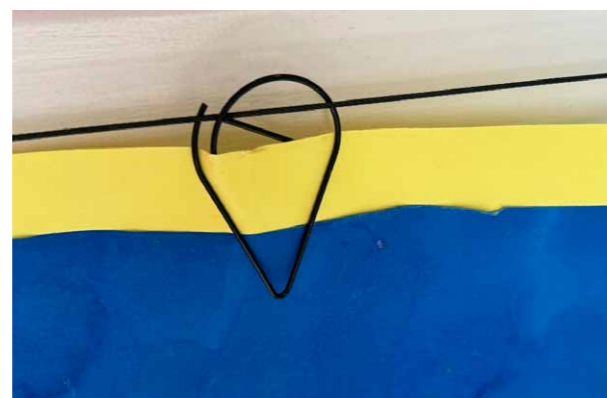

# SET SPANNDRAHT

Zum horizontalen Aufhängen von Zeichnungen, Postern, Bastelarbeiten, Girlanden oder Dekorationen ist dieses Set Spanndraht genau das Richtige. Das Set Spanndraht besteht aus 300 cm langem schwarzem Stahldraht und kann mit schwarzen Büroklammern in Form eines Wassertropfens oder schwarzen Büroklammern kombiniert werden. Der schwarze Stahldraht ist magnetisch - wählen Sie lustige Magnete, um die Zeichnungen auf diese Weise aufzuhängen. Befestigen Sie die Wandhalterung in der gewünschten Höhe an der Wand und spannen Sie den Stahldraht. Ideal für das Klassenzimmer oder den Schulgang!

	<p>12x</p>	<p>30x</p>	
<p>SET SPANNDRAHT: STAHLDRAHT SCHWARZ 300 cm + WANDBEFESTIGUNG</p>	<p>PAPIERKLAMMER SCHWARZ</p>	<p>WASSERTROPFER SCHWARZ</p>	
<p>ARTIKEL NR. 7807.570</p>	<p>808.050</p>	<p>808.040</p>	