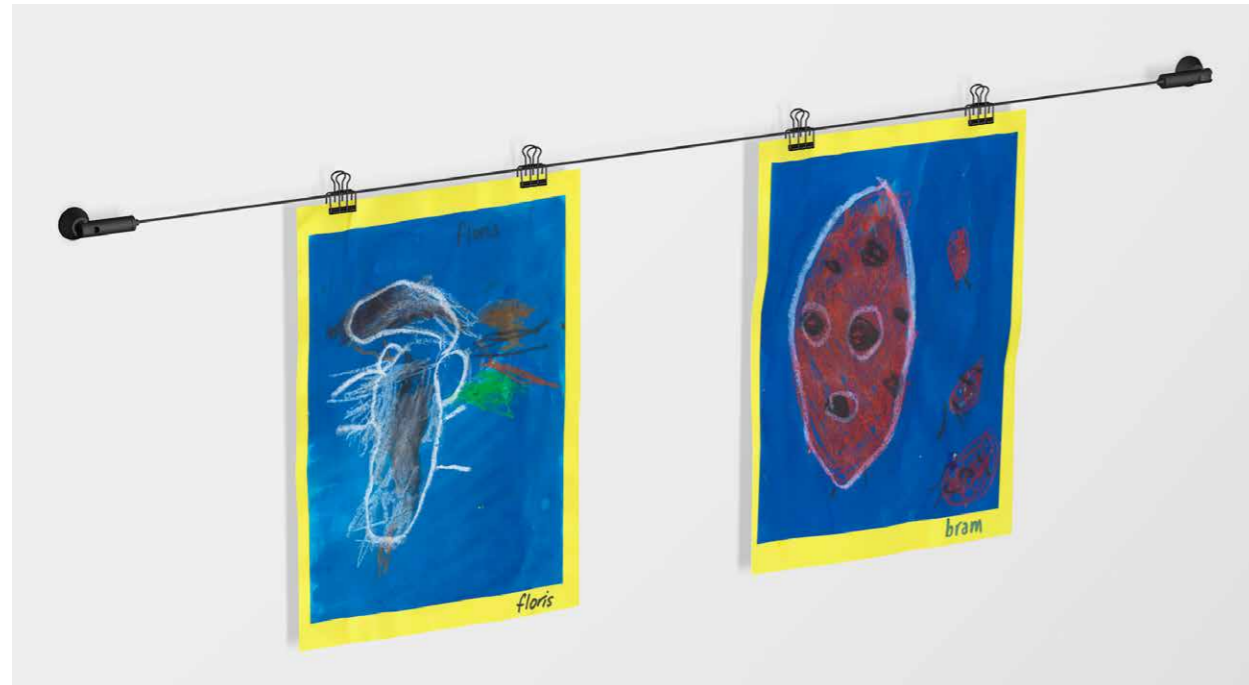

# SET SPANNDRAHT

Zum horizontalen Aufhängen von Zeichnungen, Postern, Bastelarbeiten, Girlanden oder Dekorationen ist dieses Set Spanndraht genau das Richtige. Das Set Spanndraht besteht aus 300 cm langem schwarzem Stahldraht und kann mit schwarzen Büroklammern in Form eines Wassertropfens oder schwarzen Büroklammern kombiniert werden. Der schwarze Stahldraht ist magnetisch - wählen Sie lustige Magnete, um die Zeichnungen auf diese Weise aufzuhängen. Befestigen Sie die Wandhalterung in der gewünschten Höhe an der Wand und spannen Sie den Stahldraht. Ideal für das Klassenzimmer oder den Schulgang!

	<p>12x</p>	<p>30x</p>	
<p>SET SPANNDRAHT: STAHLDRAHT SCHWARZ 300 cm + WANDBEFESTIGUNG</p>	<p>PAPIERKLAMMER SCHWARZ</p>	<p>WASSERTROPFER SCHWARZ</p>	
<p>ARTIKEL NR. 7807.570</p>	<p>808.050</p>	<p>808.040</p>	