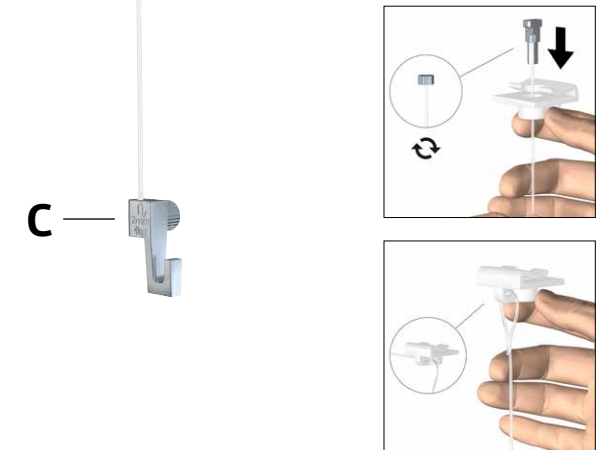

B

B1	B2	B3	B4
Twister 1 mm Perlon	Twister 2 mm Perlon	Slider economy 2 mm Perlon	Perlonwire 2 mm spool
30.21150 150 cm	09.23100 100 cm	9.4424 100 cm	9.4404 100 cm
30.21200 200 cm	09.23150 150 cm	9.4425 150 cm	9.44215 500 cm
30.21300 300 cm	09.23200 200 cm	9.4426 200 cm	Wire clamp 2 mm alu
	09.23250 250 cm	9.4427 250 cm	9.4431
	09.23300 300 cm	9.4428 300 cm	
	09.23500 500 cm		

C

C1 **C2**

Auto grip **30.41100** Mini hook **9.4205**

COMBINATION SHOWN: A1 + B2 + C2

POSSIBLE COMBINATIONS: A1 + B3 + C2
A1 + B2 + C2
A1 + B1 + C1
A1 + B4 + C2

DROP CEILING CLIPPHANGER

COMPLETE SET

Set drop ceiling clipphanger white
1x 200 cm Perlon wire + mini hook 4 kg