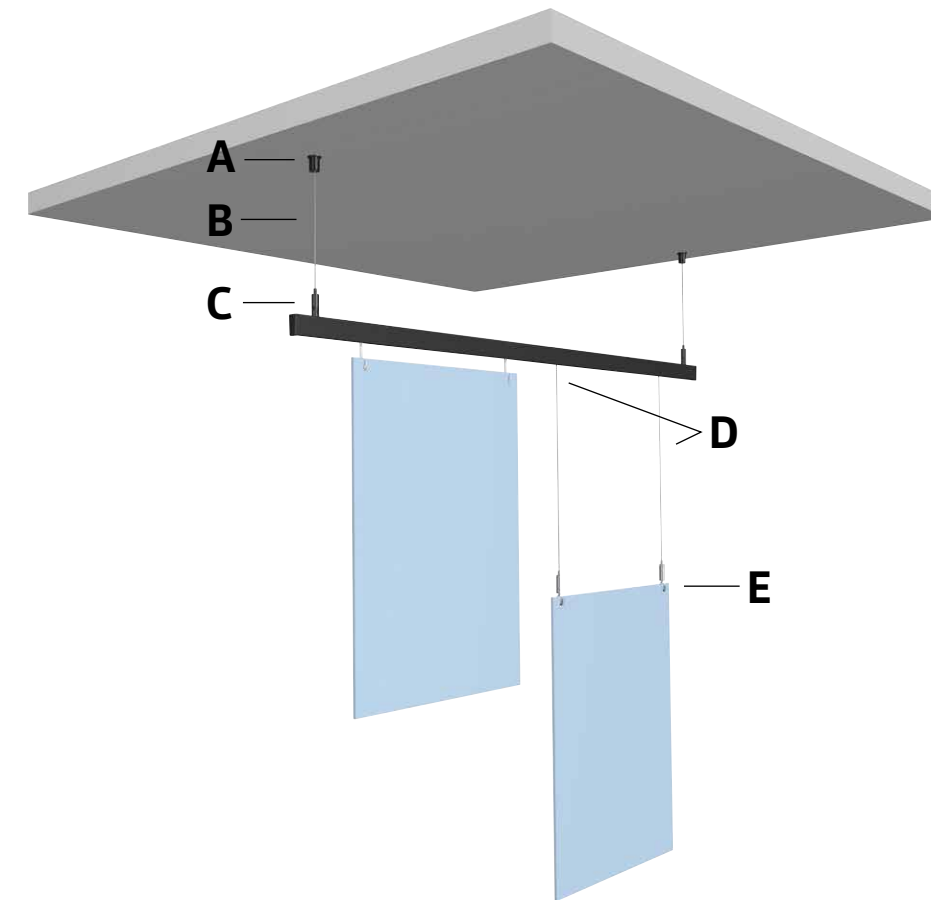

XPO RAIL LOW HANGING

A			A2			A3		
Ceiling bracket black c01bl	Fischer duopower 5 x 25 5 mm	Screw 3,5 x 40 mm	Ceiling bracket nickel c01ni	Fischer duopower 5 x 25 5 mm	Screw 3,5 x 40 mm	Ceiling suspension auto grip 1,2 mm cs01ni		
7807.100	9.4934	9.4945	7807.110	9.4934	9.4945	7807.140		
B			B2			B3		
Steelwire + slider 1,2 mm 300 cm black	Steelwire + slider 1,2 mm 300 cm nickel	Steelwire 7 x 7 1,2 mm 10 m*				Steelwire black 7 x 7 1,2 mm 3 m*		
7807.200	7807.210	7807.350				7807.360		
C								
Suspension bracket XPO rail 1,2 mm			XPO rail 200 cm black			End cap XPO rail black		
7807.060			05.15201			05.15030		
D			D2			D3		
Steelwire + slider 1,2 mm 300 cm black			Steelwire + slider 1,2 mm 300 cm nickel			Twister hook		
7807.200			7807.210			9.4510		
E								
Steelwire hook auto grip 1,2 mm st01bl	Steelwire hook auto grip 1,2 mm st01ni	Steelwire hook auto grip 1,2 mm st02ni	Steelwire hook auto grip 1,2 mm st03ni	Steelwire clamphook auto grip 1,2 mm stc01ni	Steelwire hook auto grip 1,2 mm std01ni nickel	Steelwire hook auto grip 1,2 mm std01bl black		
7807.010	7807.020	7807.030	7807.040	7807.050	7807.080	7807.070