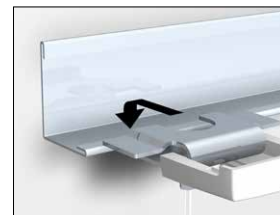

7807.560

7807.561

MAX.
4
KG/M

10
YEARS
WARRANTY