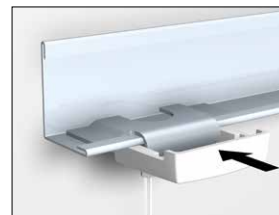

7807.560

7807.561

MAX.
4
KG/M

10
YEARS
WARRANTY