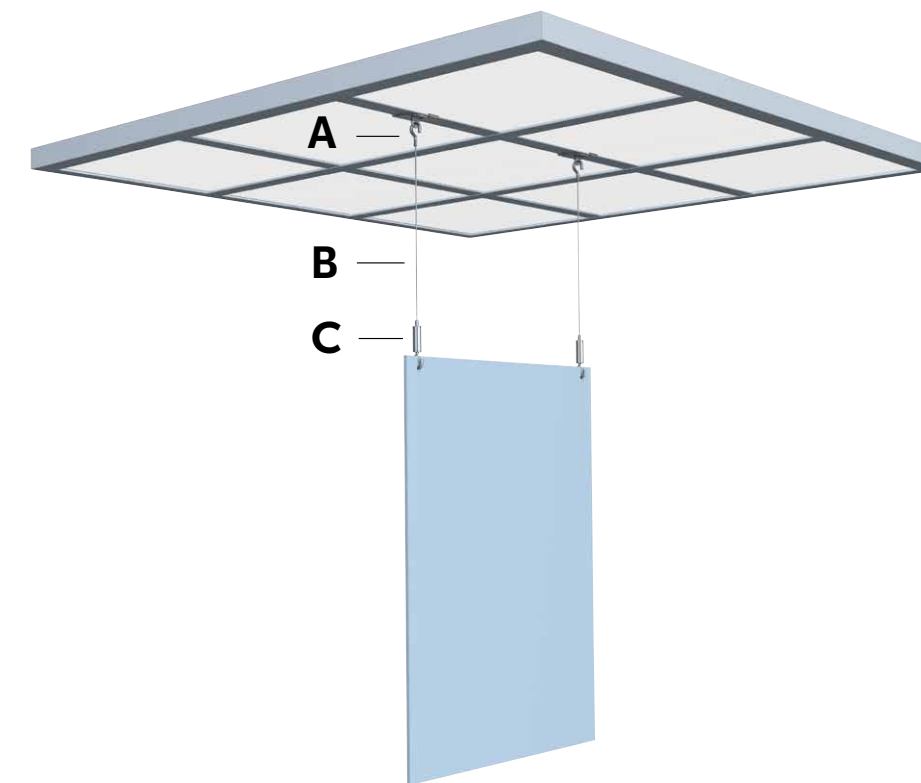

D
Set faux plafond 2x fil en acier 1,2 mm 300 cm + 2x attache faux plafond + 2x crochet auto bloquant fil en acier
7807.510

\* Coupe-câble 7807.900 disponible pour utilisation avec fil en acier 7 x 7 1,2 mm.