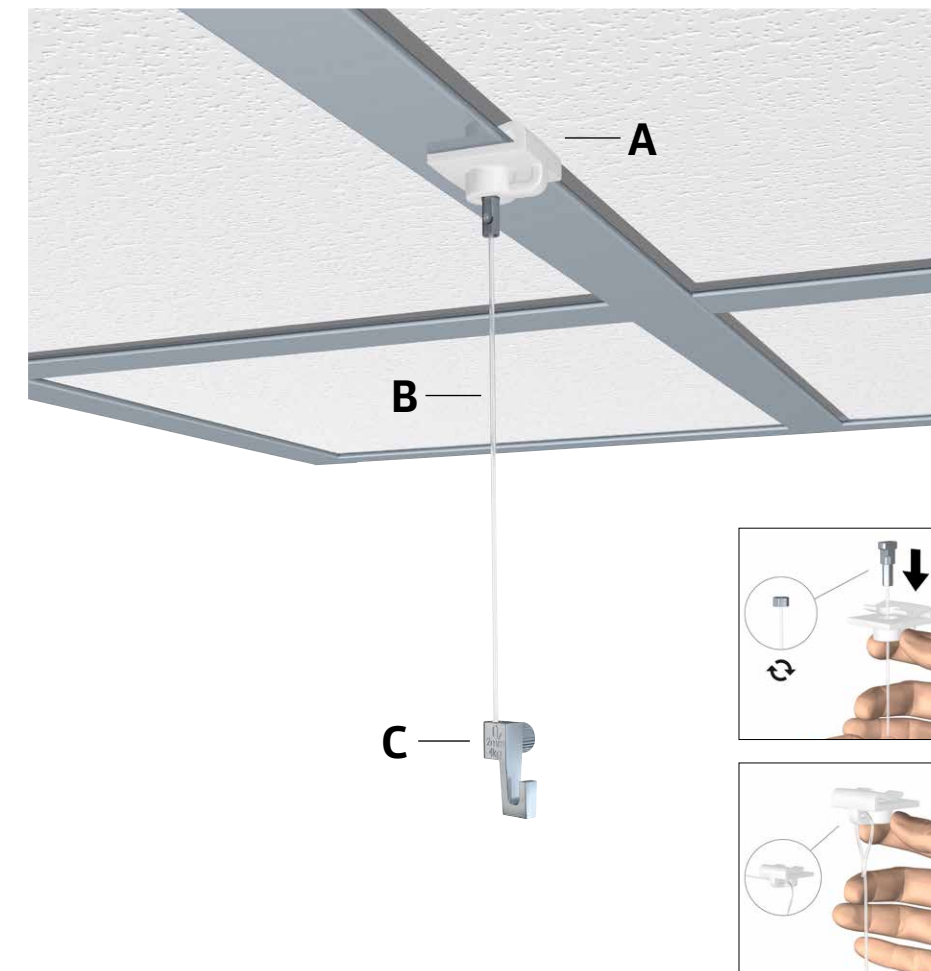

## FAUX PLAFOND CLIP

**A**

**A1** **A2**

Faux plafond eco clip blanc (max. 1 kg) **7807.125**      Faux plafond eco clip noir (max. 1 kg) **7807.126**

---

**B**

B1	B2	B3	B4
Twister 1 mm Perlon	Twister 2 mm Perlon	Slider economy 2 mm Perlon	Bobine de fil en Perlon 2 mm
<b>30.21150</b> 150 cm	<b>09.23100</b> 100 cm	<b>9.4424</b> 100 cm	<b>9.4404</b> 100 cm
<b>30.21200</b> 200 cm	<b>09.23150</b> 150 cm	<b>9.4425</b> 150 cm	<b>9.44215</b> 500 cm
<b>30.21300</b> 300 cm	<b>09.23200</b> 200 cm	<b>9.4426</b> 200 cm	Serre-câble 2 mm alu
	<b>09.23250</b> 250 cm	<b>9.4427</b> 250 cm	<b>9.4431</b>
	<b>09.23300</b> 300 cm	<b>9.4428</b> 300 cm	
	<b>09.23500</b> 500 cm		

---

**C**

C1	C2
Auto grip	Mini crochet
<b>30.41100</b>	<b>9.4205</b>

COMBINAISON AFFICHÉE: A1 + B2 + C2

COMBINAISONS POSSIBLES:  
A1 + B3 + C2  
A1 + B2 + C2  
A1 + B1 + C1  
A1 + B4 + C2