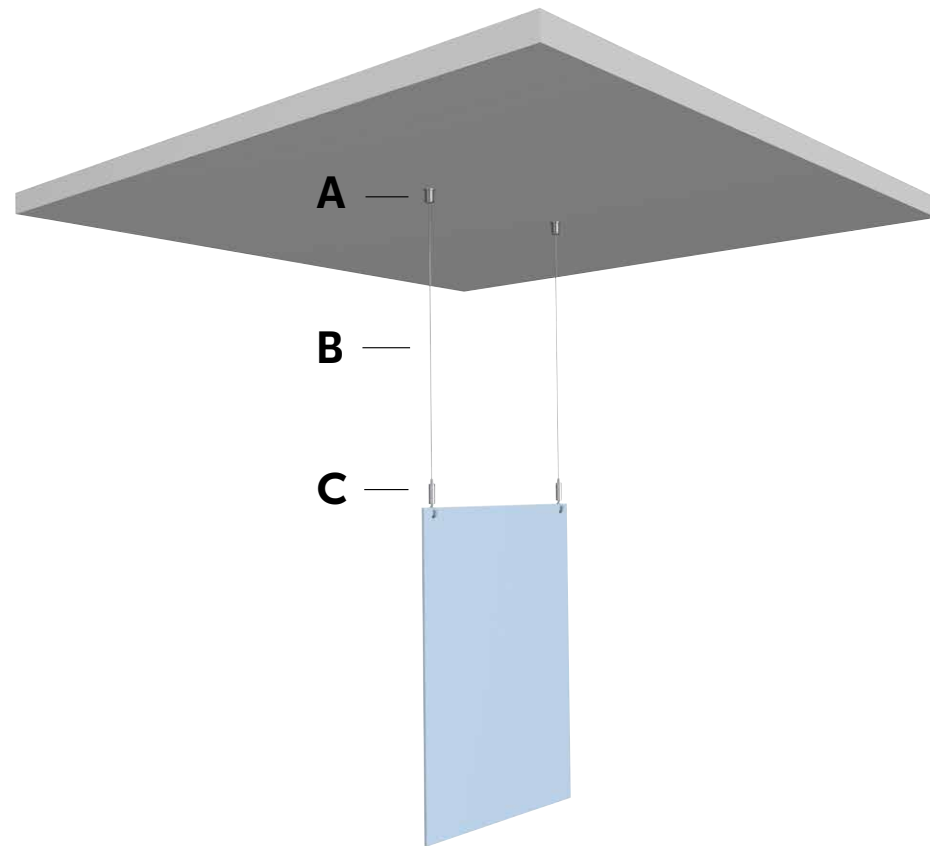

**D**

**KIT COMPLET**

Set plafond  
2x fil en acier 1,2 mm 300 cm + 2x attache plafond nickelé + 2x crochet auto bloquant fil en acier

7807.520

\* Coupe-câble 7807.900 disponible pour utilisation avec fil en acier 7 x 7 1,2 mm.