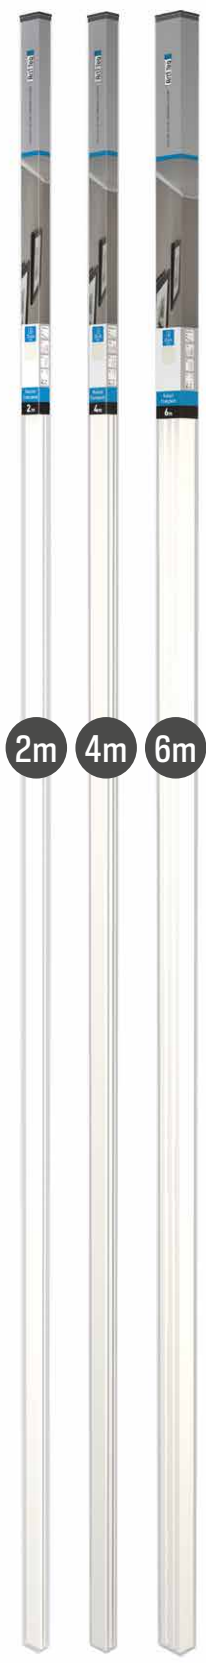

### COMPLETE SET 2m

	 <b>1x 2m</b>	 <b>6x</b>	 <b>2x</b>	 <b>2x</b> 150 cm max. 4 kg
CLICK RAIL WHITE PRIMER RAL 9010	FASTENING MATERIAL	END CAP	HOOK 4 kg + SLIDER ECONOMY 2 mm PERLON	

ARTICLE NO. 9.5621

### NEW COMPLETE SET 2m

	 <b>1x 2m</b>	 <b>6x</b>	 <b>2x</b>	 <b>2x</b> 150 cm max. 4 kg
CLICK RAIL BLACK STRUCTURED	FASTENING MATERIAL	END CAP	HOOK 4 kg + SLIDER ECONOMY 2 mm PERLON	

ARTICLE NO. 9.5635

### COMPLETE SET 4m

	 <b>2x 2m</b>	 <b>12x</b>	 <b>2x</b>	 <b>3x</b> 150 cm max. 4 kg
CLICK RAIL WHITE PRIMER RAL 9010	FASTENER MATERIAL	END CAP	HOOK 4 kg + SLIDER ECONOMY 2 mm PERLON	

ARTICLE NO. 9.5627

### COMPLETE SET 6m

	 <b>3x 2m</b>	 <b>18x</b>	 <b>2x</b>	 <b>4x</b> 150 cm max. 4 kg
CLICK RAIL WHITE PRIMER RAL 9010	FASTENER MATERIAL	END CAP	HOOK 4 kg + SLIDER ECONOMY 2 mm PERLON	

ARTICLE NO. 9.5629