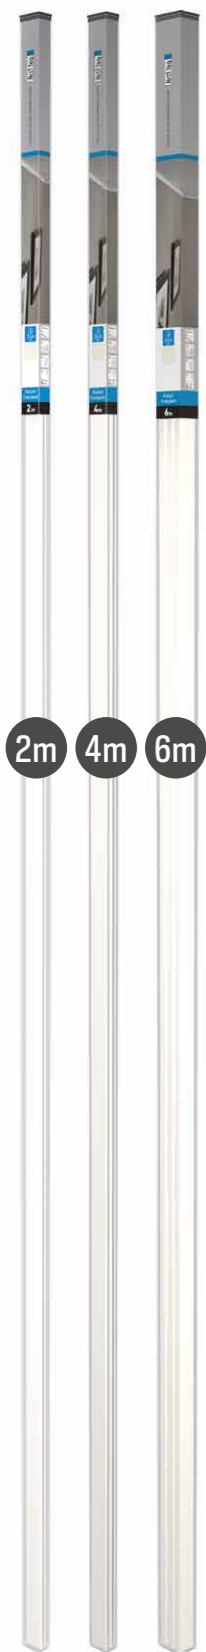

### COMPLETE SET 2m

	 <b>1x 2m</b>	 <b>6x</b>	 <b>2x</b>	 <b>2x</b> 150 cm max. <b>4 kg</b>
	CLICK RAIL WIT RAL 9010	BEVESTIGINGSMATERIAAL	EINDKAP	HAAK 4 kg + SLIDER ECONOMY 2 mm PERLON
ARTIKELNR.	9.5621			

### COMPLETE SET 2m

	 <b>1x 2m</b>	 <b>6x</b>	 <b>2x</b>	 <b>2x</b> 150 cm max. <b>4 kg</b>
	CLICK RAIL ZWART STRUCTUUR	BEVESTIGINGSMATERIAAL	EINDKAP	HAAK 4 kg + SLIDER ECONOMY 2 mm PERLON
ARTIKELNR.	9.5635			

### COMPLETE SET 4m

	 <b>2x 2m</b>	 <b>12x</b>	 <b>2x</b>	 <b>3x</b> 150 cm max. <b>4 kg</b>
	CLICK RAIL WIT RAL 9010	BEVESTIGINGSMATERIAAL	EINDKAP	HAAK 4 kg + SLIDER ECONOMY 2 mm PERLON
ARTIKELNR.	9.5627			

### COMPLETE SET 6m

	 <b>3x 2m</b>	 <b>18x</b>	 <b>2x</b>	 <b>4x</b> 150 cm max. <b>4 kg</b>
	CLICK RAIL WIT RAL 9010	BEVESTIGINGSMATERIAAL	EINDKAP	HAAK 4 kg + SLIDER ECONOMY 2 mm PERLON
ARTIKELNR.	9.5629			