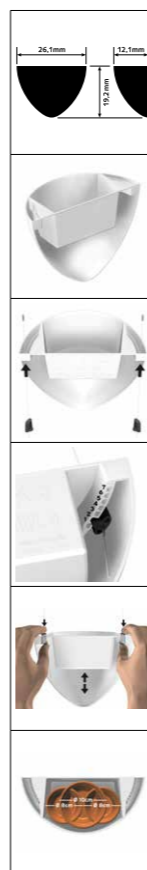

## Maak plaats voor planten aan de muur

Er is altijd wel plaats voor planten of meer groen in kantoor of thuis. Creëer een verrassend en dynamisch effect met de Artiteq Botaniq hangbloempot. Hang je planten optimaal op met de stijlvolle hangbloempot Botaniq met zachte ronde vormen. De hangbloempot Botaniq wordt geleverd met twee 1mm perlon Twister ophangdraden en twee Micro Grip ophanghaken, zodat je hem gemakkelijk op de juiste hoogte kunt hangen binnen de ophangrail van Artiteq. De Botaniq hangbloempot is alleen te gebruiken in combinatie met een Artiteq schilderij ophangstelsel. Kies je kleur en combineer met meerdere andere hangpotten op verschillende hoogtes om je kantoor of interieur een urban en natuurlijke touch te geven!

### BOTANIQ COMPLETE SET

BOTANIQ WIT 1,25 L

BOTANIQ GROEN 1,25 L

2X

MICRO GRIP 1mm

2X

TWISTER PERLON 1mm  
150cm

1x

BOTANIQ HANGBLOEMPOT  
WIT/GROEN\*

MAAT*	261x192x121 mm	261x192x121 mm
MAX. GEWICHT	5 kg	5 kg
ARTIKELNR.	7600.110	7600.120

\*COMPATIBEL VOOR POTMAAT VAN MAX. Ø10 cm