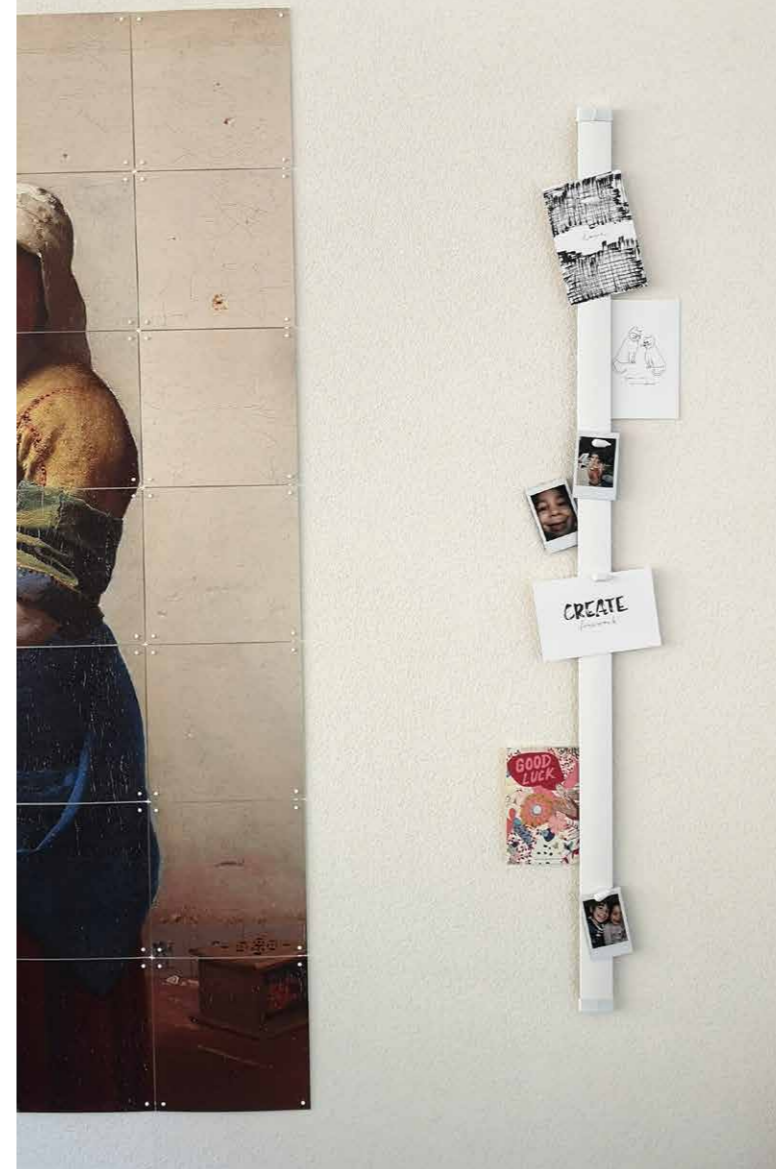

# CARD RAIL

## CARD RAIL

1x

CARD RAIL BLANC  
(RAL 9016) INCLUT MATÉRIEL  
DE FIXATION

4x

MOUSE MAGNETS  
BLANC

NO D'ARTICLE 7220.110

### Profitez de manière pratique de petits bouts de murs

Ce système de présentation verticale prend peu de place, et peut donc servir à bien des endroits au bureau ou à la maison. Le Card Rail est un système de suspension pour des cartes et des photos, par exemple. Un moyen pratique pour les rassembler ici ou les présenter. Les cartes et les photos peuvent être glissées des deux côtés dans le rail. Le Card Rail est également pourvu d'une bande magnétique pour pouvoir accrocher quelque chose sur le rail même. Les Mouse Magnets s'utilisent sur la partie avant du Card Rail. Au bureau, dans la cuisine ou dans une chambre d'enfant notamment, ce système de présentation peut permettre de compléter le mur de manière pratique.

Le Card Rail offre des lignes blanches épurées, RAL 9016 (peut être repeint) sur une longueur de 114 cm. Idéal à poser sur des petits bouts de mur à différents endroits dans la maison ou au bureau.