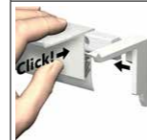

INFO RAIL+

> 80
< 2^G
MM

max.
5
KG/M

10
JAAR
GARANTIE

montagevideo

Veelzijdig presentatiesysteem aan wand

Met de Info Rail + kunt u aan de wand een veelzijdig presentatiesysteem maken. Foto's, tekeningen of recepten zijn eenvoudig in de rail te klemmen, zoals u mogelijk al gewend bent van onze Info Rail. Bovenop is een 6 cm breed vlak waar kleine fotolijsten, schilderijen op canvas, (wens)kaarten of overige kleine knutselwerkjes gepresenteerd kunnen worden. Een ideaal, flexibel en veelzijdig presentatiesysteem waarbij wanden niet beschadigd hoeven te worden en het wisselen van tekeningen, posters of lijsten snel en eenvoudig gaat. Papier vanaf 80 g tot karton met een dikte van 2mm worden dankzij een tweevoudige kunststof klemming stevig vastgeklemd in de rail. Het bovenzvlak van 6cm is voorzien van enkele subtiele rillen om zo een kaart of een lijst stabiel te presenteren.

INFO RAIL +

05.57200

INFO RAIL + WIT

200 cm

INCL. BEVESTIGINGSMATERIAAL EN EINDKAPPEN

05.47180

EINDKAP INFO RAIL + WIT (L&R)

Stappenplan spelling: