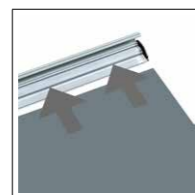

CLICK FRAMES AND POSTER SYSTEMS

CLICK FRAMES

7020.021	CLICK FRAME 20 mm A4 21 x 30 cm
7025.030	CLICK FRAME 25 mm A3 30 x 42 cm
7025.042	CLICK FRAME 25 mm A2 42x 60 cm

POSTER SYSTEMS

7350.050	POSTER SNAP 50 cm
7350.070	POSTER SNAP 70 cm
7350.100	POSTER SNAP 100 cm
7350.120	POSTER SNAP 120 cm