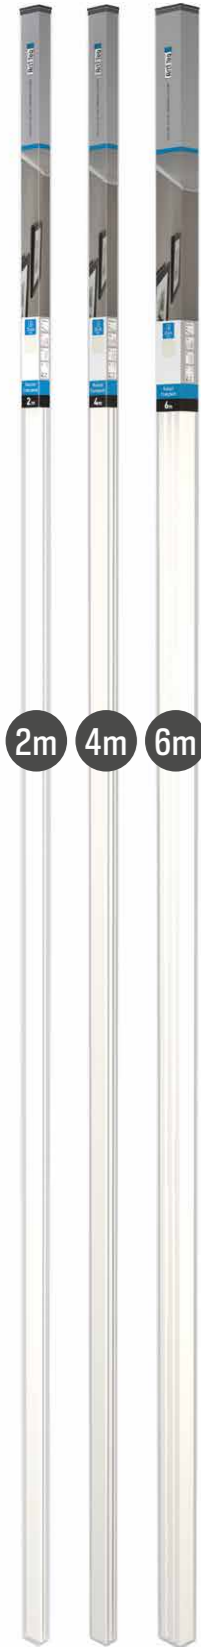

### KIT TOUT-EN-UN 2m

	 1x 2m	 6x	 2x	 150 cm 2x max. 4 kg
CLICK RAIL BLANC RAL 9010	MATÉRIEL DE FIXATION	EMBOUT D'ARRÊT	CROCHET 4 kg + SLIDER ECONOMY 2 mm PERLON	
NO D'ARTICLE	9.5621			

### KIT TOUT-EN-UN 2m

	 1x 2m	 6x	 2x	 150 cm 2x max. 4 kg
CLICK RAIL NOIR STRUCTURÉ	MATÉRIEL DE FIXATION	EMBOUT D'ARRÊT	CROCHET 4 kg + SLIDER ECONOMY 2 mm PERLON	
NO D'ARTICLE	9.5635			

### KIT TOUT-EN-UN 4m

	 2x 2m	 12x	 2x	 150 cm 3x max. 4 kg
CLICK RAIL BLANC RAL 9010	MATÉRIEL DE FIXATION	EMBOUT D'ARRÊT	CROCHET 4 kg + SLIDER ECONOMY 2 mm PERLON	
NO D'ARTICLE	9.5627			

### KIT TOUT-EN-UN 6m

	 3x 2m	 18x	 2x	 150 cm 4x max. 4 kg
CLICK RAIL BLANC RAL 9010	MATÉRIEL DE FIXATION	EMBOUT D'ARRÊT	CROCHET 4 kg + SLIDER ECONOMY 2 mm PERLON	
NO D'ARTICLE	9.5629			

2m 4m 6m

NEW