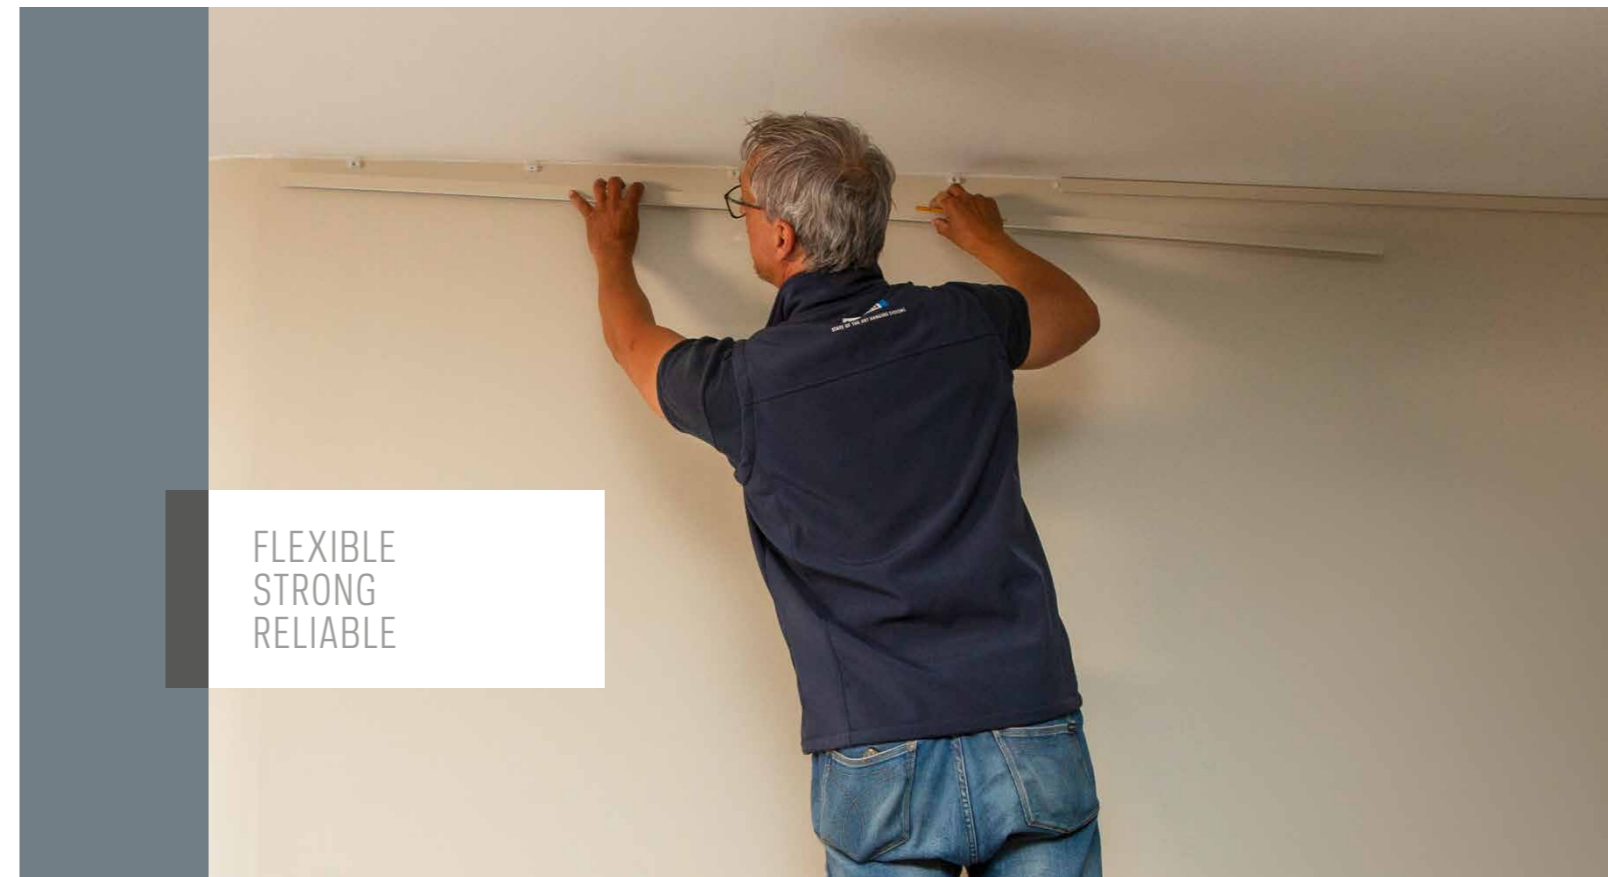

CLICK RAIL

KITS TOUT-EN-UN CLICK RAIL TWISTER CROCHET 15 KG

KIT TOUT-EN-UN 2m				
	1x 2m	6x	2x	150 cm 2x max. 15 kg
	CLICK RAIL BLANC BRUT RAL 9016	MATÉRIEL DE FIXATION	EMBOUT D'ARRÊT	CROCHET 15 kg + TWISTER 2 mm PERLON
NO D'ARTICLE	9.7162			

KIT TOUT-EN-UN 2m				
	1x 2m	6x	2x	150 cm 2x max. 15 kg
	CLICK RAIL BLANC RAL 9010	MATÉRIEL DE FIXATION	EMBOUT D'ARRÊT	CROCHET 15 kg + TWISTER 2 mm PERLON
NO D'ARTICLE	9.7161			

KIT TOUT-EN-UN 2m				
	1x 2m	6x	2x	150 cm 2x max. 15 kg
	CLICK RAIL ALU BROSSÉ	MATÉRIEL DE FIXATION	EMBOUT D'ARRÊT	CROCHET 15 kg + TWISTER 2 mm PERLON
NO D'ARTICLE	9.7163			

KIT TOUT-EN-UN 2m				
	1x 2m	6x	2x	150 cm 2x max. 15 kg
	CLICK RAIL ALU BROSSÉ	MATÉRIEL DE FIXATION	EMBOUT D'ARRÊT	CROCHET 15 kg + TWISTER 2 mm PERLON
NO D'ARTICLE	9.7164			

CLICK RAIL

KIT TOUT-EN-UN CLICK RAIL TWISTER MICRO GRIP 20 KG

KIT TOUT-EN-UN 2m				
	1x 2m	6x	2x	150 cm 2x max. 20 kg
	CLICK RAIL BLANC BRUT RAL 9016	MATÉRIEL DE FIXATION	EMBOUT D'ARRÊT	MICRO GRIP 2 mm + TWISTER 2 mm PERLON
NO D'ARTICLE	9.7130			

KIT TOUT-EN-UN 4m				
	2x 2m	12x	2x	150 cm 3x max. 20 kg
	CLICK RAIL BLANC BRUT RAL 9016	MATÉRIEL DE FIXATION	EMBOUT D'ARRÊT	MICRO GRIP 2 mm + TWISTER 2 mm PERLON
NO D'ARTICLE	9.7131			

FLEXIBLE
STRONG
RELIABLE