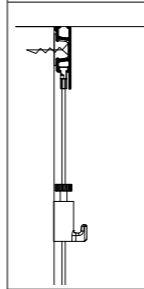

CLICK RAIL PRO

50
KG/M

10
JAHRE
GARANTIE