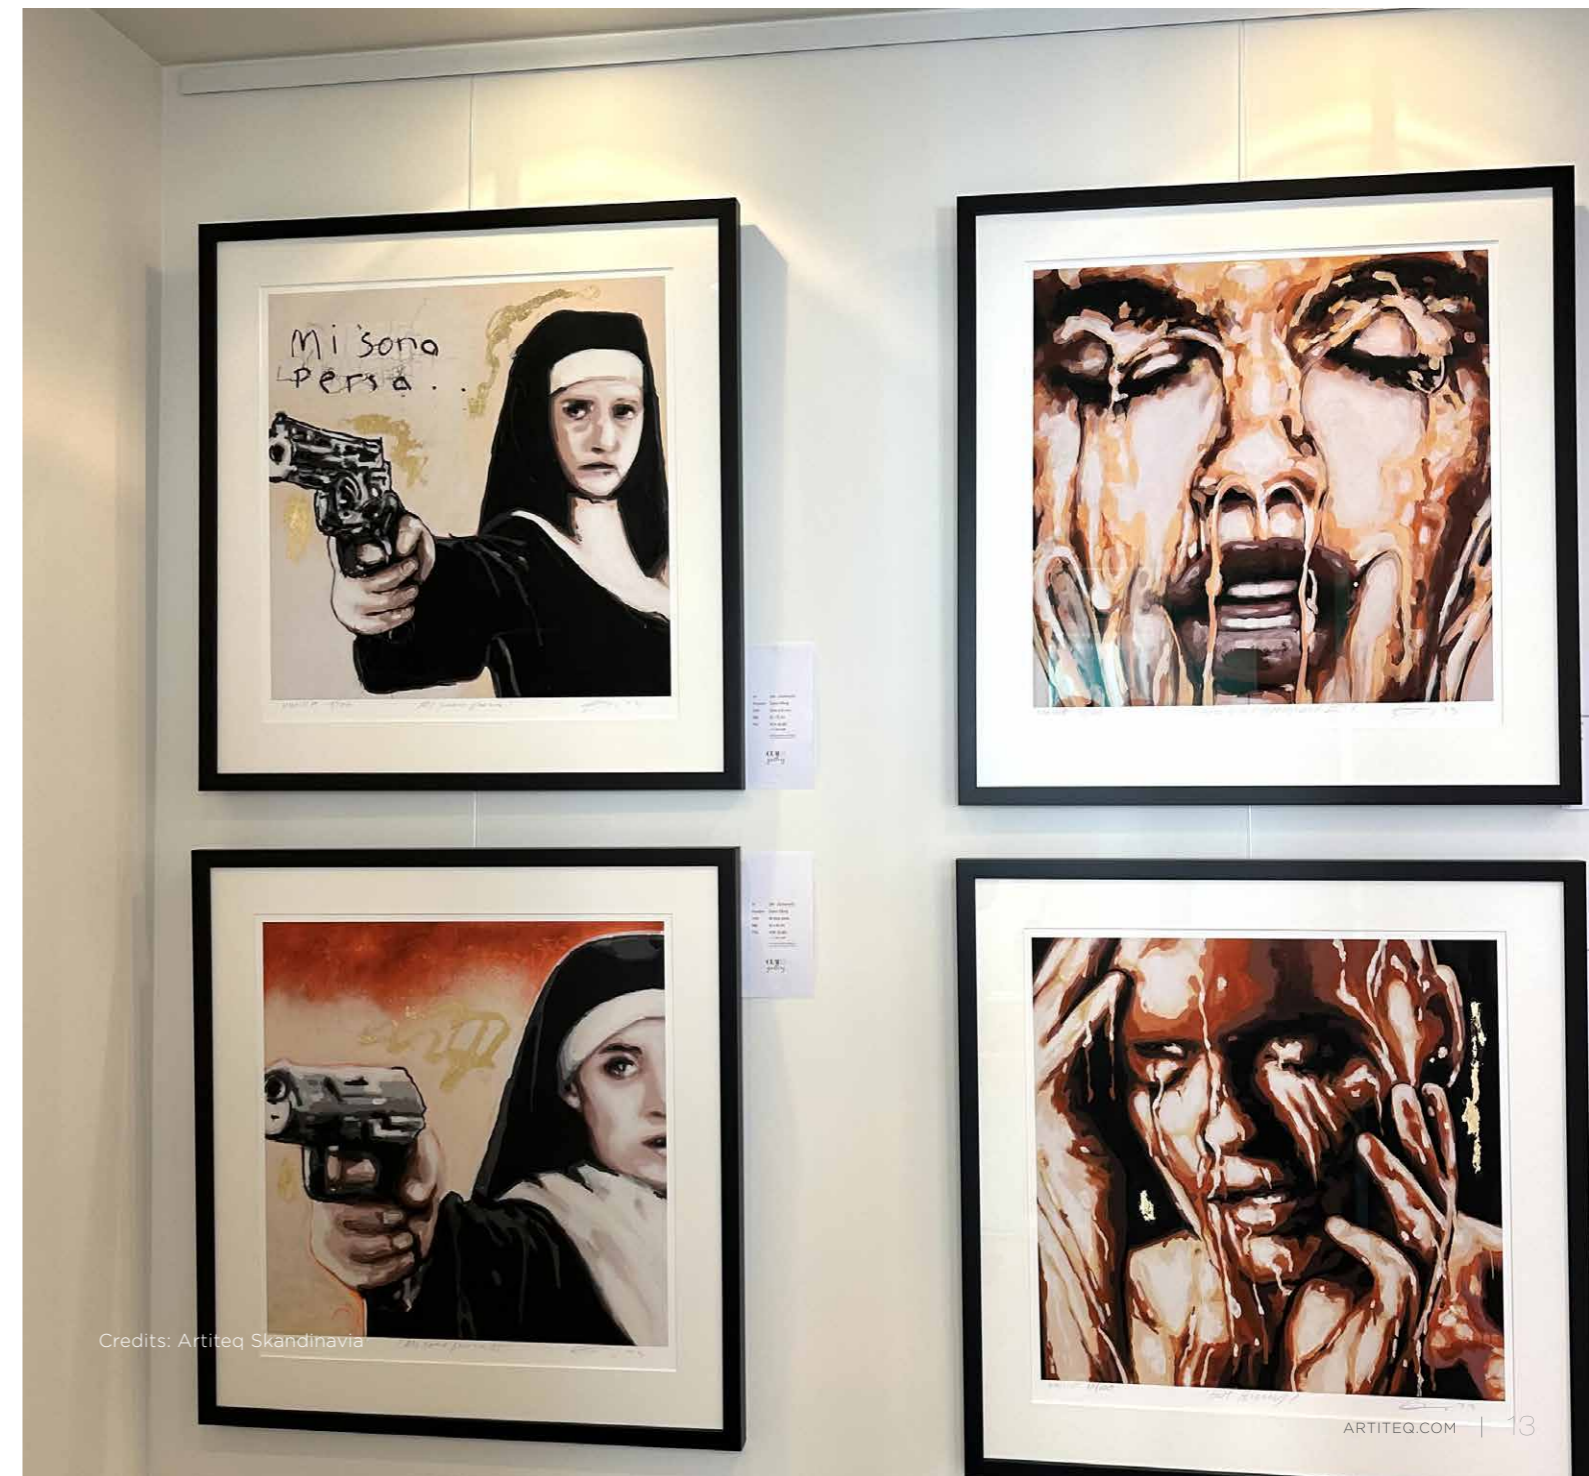

Credits: Artiteq Skandinavien