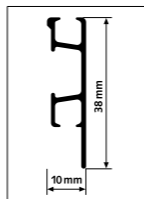

CLICK RAIL PRO

50
KG/M

10
JAHRE
GARANTIE